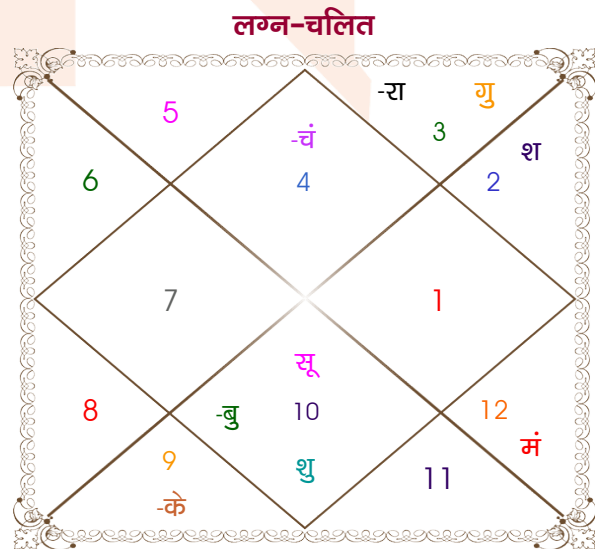

Ashutosh

Ritu

Model: Web-FreeMatching

Order No: 121899103

पुल्लिंग : _____ लिंग _____ : स्त्रीलिंग
 26/03/1993 : _____ जन्म तिथि _____ : 28/01/2002
 शुक्रवार : _____ दिन _____ : सोमवार
 घंटे 12:05:00 : _____ जन्म समय _____ : 18:45:00 घंटे
 घटी 15:14:32 : _____ जन्म समय(घटी) _____ : 30:12:37 घटी
 India : _____ देश _____ : India
 Pamgarh : _____ स्थान _____ : Malhar
 21:53:00 उत्तर : _____ अक्षांश _____ : 21:54:00 उत्तर
 82:27:00 पूर्व : _____ रेखांश _____ : 82:17:00 पूर्व
 82:30:00 पूर्व : _____ मध्य रेखांश _____ : 82:30:00 पूर्व
 घंटे -00:00:12 : _____ स्थानिक संस्कार _____ : -00:00:52 घंटे
 घंटे 00:00:00 : _____ ग्रीष्म संस्कार _____ : 00:00:00 घंटे
 05:59:11 : _____ सूर्योदय _____ : 06:40:38
 18:13:01 : _____ सूर्यास्त _____ : 17:47:08
 23:46:01 : _____ चित्रपक्षीय अयनांश _____ : 23:52:54

विंशोत्तरी शुक्र 18वर्ष 0मा 30दि चन्द्र 25/04/2017 26/04/2027	अंश	राशि	ग्रह	राशि	अंश	विंशोत्तरी शनि 10वर्ष 10मा 17दि बुध 16/12/2012 16/12/2029	
चन्द्र	23/02/2018	19:41:42	मिथु	लग्न	कर्क	28:13:44	
मंगल	25/09/2018	11:51:03	मीन	सूर्य	मक	14:33:29	
राहु	25/03/2020	14:36:42	मेष	चंद्र	कर्क	09:01:50	
गुरु	25/07/2021	22:33:02	मिथु	मंगल	मीन	13:05:53	
शनि	24/02/2023	17:09:45	कुंभ	बुध	मक	12:49:04	
बुध	25/07/2024	16:34:32	कन्या	गुरु	मिथु	13:23:50	
केतु	23/02/2025	21:51:05	मीन	शुक्र	मक	17:55:36	
शुक्र	25/10/2026	02:15:55	कुंभ	शनि	वृष	14:15:14	
सूर्य	26/04/2027	20:42:35	वृश्चि	राहु	मिथु	02:39:06	
		20:42:35	वृष	केतु	धनु	02:39:06	
		28:01:03	धनु	हर्ष	कुंभ	00:00:39	
		27:10:30	धनु	नेप	मक	14:34:43	
		01:32:23	वृश्चि	प्लूटो	वृश्चि	23:01:53	
						शनि	16/12/2029

कूट	वर	कन्या	अंक	प्राप्त	दोष	क्षेत्र
वर्ण	क्षत्रिय	विप्र	1	0.00	--	जातीय कर्म
वश्य	चतुष्पाद	जलचर	2	1.00	--	स्वभाव
तारा	क्षेम	वध	3	1.50	--	भाग्य
योनि	गज	मेष	4	3.00	--	यौन विचार
मैत्री	मंगल	चन्द्र	5	4.00	--	आपसी सम्बन्ध
गण	मनुष्य	देव	6	5.00	--	सामाजिकता
भकूट	मेष	कर्क	7	7.00	--	जीवन शैली
नाड़ी	मध्य	मध्य	8	0.00	हाँ	स्वास्थ्य/संतान
कुल :			36	21.50		