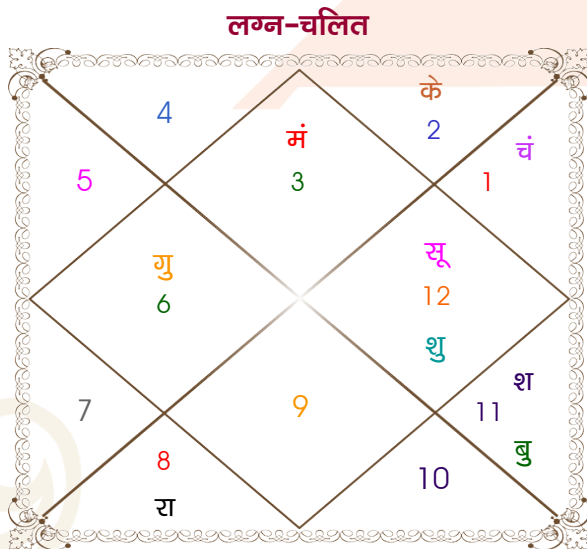

Ashutosh

Ritu

Model: Web-FreeMatching

Order No: 121899103

पुल्लिंग : _____ लिंग _____ : स्त्रीलिंग
 26/03/1993 : _____ जन्म तिथि _____ : 28/01/2002
 शुक्रवार : _____ दिन _____ : सोमवार
 घंटे 12:05:00 : _____ जन्म समय _____ : 18:45:00 घंटे
 घटी 15:14:32 : _____ जन्म समय(घटी) _____ : 30:12:37 घटी
 India : _____ देश _____ : India
 Pamgarh : _____ स्थान _____ : Malhar
 21:53:00 उत्तर : _____ अक्षांश _____ : 21:54:00 उत्तर
 82:27:00 पूर्व : _____ रेखांश _____ : 82:17:00 पूर्व
 82:30:00 पूर्व : _____ मध्य रेखांश _____ : 82:30:00 पूर्व
 घंटे -00:00:12 : _____ स्थानिक संस्कार _____ : -00:00:52 घंटे
 घंटे 00:00:00 : _____ ग्रीष्म संस्कार _____ : 00:00:00 घंटे
 05:59:11 : _____ सूर्योदय _____ : 06:40:38
 18:13:01 : _____ सूर्यास्त _____ : 17:47:08
 23:46:01 : _____ चित्रपक्षीय अयनांश _____ : 23:52:54

विंशोत्तरी शुक्र 18वर्ष 0मा 30दि चन्द्र 25/04/2017 26/04/2027	अंश	राशि	ग्रह	राशि	अंश	विंशोत्तरी शनि 10वर्ष 10मा 17दि बुध 16/12/2012 16/12/2029	
चन्द्र	23/02/2018	19:41:42	मिथु	लग्न	कर्क	28:13:44	
मंगल	25/09/2018	11:51:03	मीन	सूर्य	मक	14:33:29	
राहु	25/03/2020	14:36:42	मेष	चंद्र	कर्क	09:01:50	
गुरु	25/07/2021	22:33:02	मिथु	मंगल	मीन	13:05:53	
शनि	24/02/2023	17:09:45	कुंभ	बुध	मक	12:49:04	
बुध	25/07/2024	16:34:32	कन्या	गुरु	मिथु	13:23:50	
केतु	23/02/2025	21:51:05	मीन	शुक्र	मक	17:55:36	
शुक्र	25/10/2026	02:15:55	कुंभ	शनि	वृष	14:15:14	
सूर्य	26/04/2027	20:42:35	वृश्चि	राहु	मिथु	02:39:06	
		20:42:35	वृष	केतु	धनु	02:39:06	
		28:01:03	धनु	हर्ष	कुंभ	00:00:39	
		27:10:30	धनु	नेप	मक	14:34:43	
		01:32:23	वृश्चि	प्लूटो	वृश्चि	23:01:53	
						शनि	16/12/2029

कूट	वर	कन्या	अंक	प्राप्त	दोष	क्षेत्र
वर्ण	क्षत्रिय	विप्र	1	0.00	--	जातीय कर्म
वश्य	चतुष्पाद	जलचर	2	1.00	--	स्वभाव
तारा	क्षेम	वध	3	1.50	--	भाग्य
योनि	गज	मेष	4	3.00	--	यौन विचार
मैत्री	मंगल	चन्द्र	5	4.00	--	आपसी सम्बन्ध
गण	मनुष्य	देव	6	5.00	--	सामाजिकता
भकूट	मेष	कर्क	7	7.00	--	जीवन शैली
नाड़ी	मध्य	मध्य	8	0.00	हाँ	स्वास्थ्य/संतान
कुल :			36	21.50		