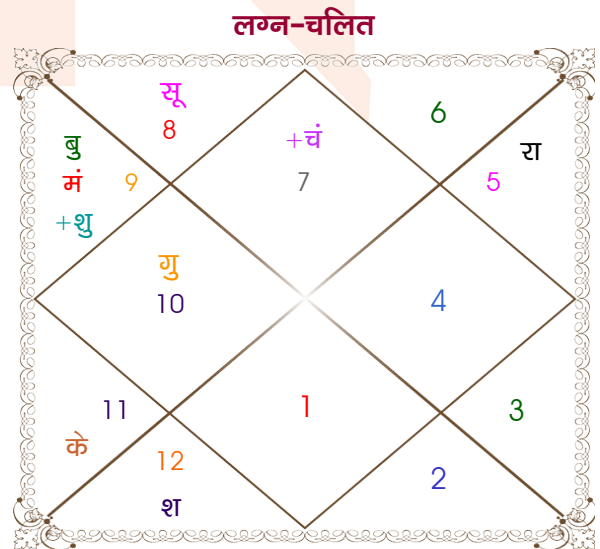

Mr.shashank

Ms.tajasvni

Model: Web-FreeMatching

Order No: 121898802

पुल्लिंग : _____ लिंग _____ : स्त्रीलिंग
 20/05/1997 : _____ जन्म तिथि _____ : 28-29/11/1997
 मंगलवार : _____ दिन _____ : शुक्र-शनिवार
 घंटे 17:57:00 : _____ जन्म समय _____ : 04:20:00 घंटे
 घटी 30:50:11 : _____ जन्म समय(घटी) _____ : 53:29:15 घटी
 India : _____ देश _____ : India
 Jaipur : _____ स्थान _____ : Bharatpur
 26:53:00 उत्तर : _____ अक्षांश _____ : 27:13:00 उत्तर
 75:50:00 पूर्व : _____ रेखांश _____ : 77:29:00 पूर्व
 82:30:00 पूर्व : _____ मध्य रेखांश _____ : 82:30:00 पूर्व
 घंटे -00:26:40 : _____ स्थानिक संस्कार _____ : -00:20:04 घंटे
 घंटे 00:00:00 : _____ ग्रीष्म संस्कार _____ : 00:00:00 घंटे
 05:36:55 : _____ सूर्योदय _____ : 06:50:21
 19:09:14 : _____ सूर्यास्त _____ : 17:25:42
 23:49:11 : _____ चित्रपक्षीय अयनांश _____ : 23:49:35

विंशोत्तरी राहु 9वर्ष 2मा 16दि शनि		अंश	राशि	ग्रह	राशि	अंश	विंशोत्तरी गुरु 4वर्ष 7मा 13दि बुध	
		20:55:24	तुला	लग्न	तुला	09:37:11		
		05:42:20	वृष	सूर्य	वृश्चि	12:55:15		
		13:10:34	तुला	चंद्र	तुला	29:29:00		
		25:49:42	सिंह	मंगल	धनु	21:10:39		
		10:44:08	मेष	बुध	धनु	04:26:16	बुध	10/12/2023
शनि	09/08/2025	27:27:27	मक	गुरु	मक	22:24:42	केतु	06/12/2024
बुध	18/04/2028	18:13:03	वृष	शुक्र	धनु	27:34:43	शुक्र	07/10/2027
केतु	28/05/2029	22:23:20	मीन	शनि	मीन	19:59:02	सूर्य	12/08/2028
शुक्र	27/07/2032	03:05:25	कन्या	राहु	सिंह	22:23:31	चन्द्र	12/01/2030
सूर्य	09/07/2033	03:05:25	मीन	केतु	कुंभ	22:23:31	मंगल	09/01/2031
चन्द्र	08/02/2035	14:49:54	मक	हर्ष	मक	11:46:13	राहु	28/07/2033
मंगल	18/03/2036	06:02:46	मक	नेप	मक	04:03:21	गुरु	03/11/2035
राहु	23/01/2039	10:32:43	वृश्चि	प्लूटो	वृश्चि	11:41:38	शनि	13/07/2038
गुरु	06/08/2041							