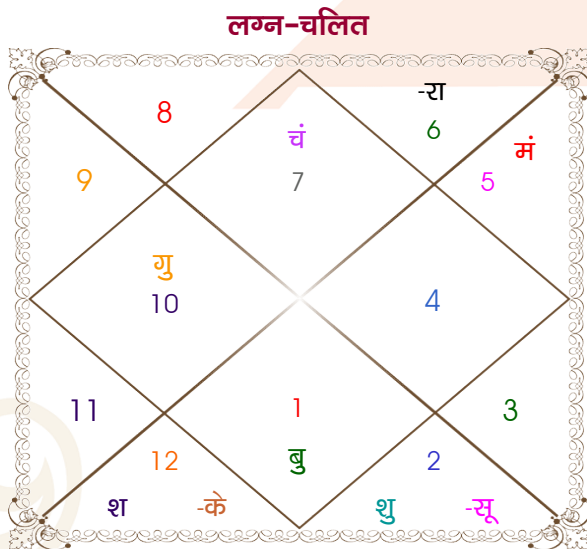

Mr.shashank

Ms.tajasvni

Model: Web-FreeMatching

Order No: 121898802

पुल्लिंग : _____ लिंग _____ : स्त्रीलिंग
 20/05/1997 : _____ जन्म तिथि _____ : 28-29/11/1997
 मंगलवार : _____ दिन _____ : शुक्र-शनिवार
 घंटे 17:57:00 : _____ जन्म समय _____ : 04:20:00 घंटे
 घटी 30:50:11 : _____ जन्म समय(घटी) _____ : 53:29:15 घटी
 India : _____ देश _____ : India
 Jaipur : _____ स्थान _____ : Bharatpur
 26:53:00 उत्तर : _____ अक्षांश _____ : 27:13:00 उत्तर
 75:50:00 पूर्व : _____ रेखांश _____ : 77:29:00 पूर्व
 82:30:00 पूर्व : _____ मध्य रेखांश _____ : 82:30:00 पूर्व
 घंटे -00:26:40 : _____ स्थानिक संस्कार _____ : -00:20:04 घंटे
 घंटे 00:00:00 : _____ ग्रीष्म संस्कार _____ : 00:00:00 घंटे
 05:36:55 : _____ सूर्योदय _____ : 06:50:21
 19:09:14 : _____ सूर्यास्त _____ : 17:25:42
 23:49:11 : _____ चित्रपक्षीय अयनांश _____ : 23:49:35

विंशोत्तरी राहु 9वर्ष 2मा 16दि शनि		अंश	राशि	ग्रह	राशि	अंश	विंशोत्तरी गुरु 4वर्ष 7मा 13दि बुध	
		20:55:24	तुला	लग्न	तुला	09:37:11		
		05:42:20	वृष	सूर्य	वृश्चि	12:55:15		
		13:10:34	तुला	चंद्र	तुला	29:29:00		
		25:49:42	सिंह	मंगल	धनु	21:10:39		
		10:44:08	मेष	बुध	धनु	04:26:16	बुध	10/12/2023
शनि	09/08/2025	27:27:27	मक	गुरु	मक	22:24:42	केतु	06/12/2024
बुध	18/04/2028	18:13:03	वृष	शुक्र	धनु	27:34:43	शुक्र	07/10/2027
केतु	28/05/2029	22:23:20	मीन	शनि	मीन	19:59:02	सूर्य	12/08/2028
शुक्र	27/07/2032	03:05:25	कन्या	राहु	सिंह	22:23:31	चन्द्र	12/01/2030
सूर्य	09/07/2033	03:05:25	मीन	केतु	कुंभ	22:23:31	मंगल	09/01/2031
चन्द्र	08/02/2035	14:49:54	मक	हर्ष	मक	11:46:13	राहु	28/07/2033
मंगल	18/03/2036	06:02:46	मक	नेप	मक	04:03:21	गुरु	03/11/2035
राहु	23/01/2039	10:32:43	वृश्चि	प्लूटो	वृश्चि	11:41:38	शनि	13/07/2038
गुरु	06/08/2041							