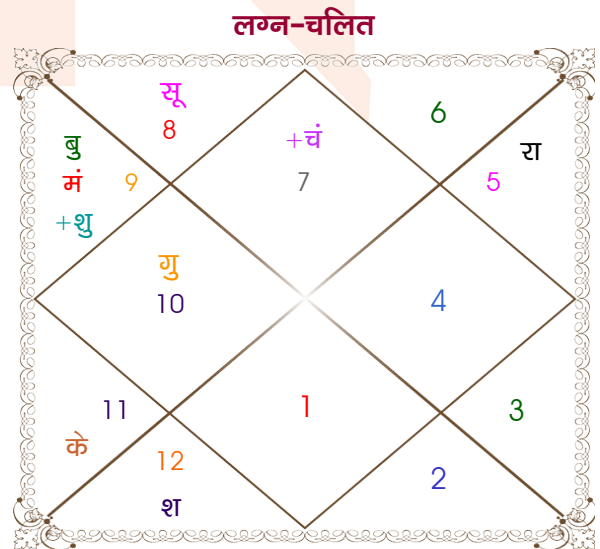

Mr.avhishek

Ms.tajasvni

Model: Web-FreeMatching

Order No: 121898502

पुल्लिंग : _____ लिंग _____ : स्त्रीलिंग
 06/03/1996 : _____ जन्म तिथि _____ : 28-29/11/1997
 बुधवार : _____ दिन _____ : शुक्र-शनिवार
 घंटे 11:20:00 : _____ जन्म समय _____ : 04:20:00 घंटे
 घटी 11:31:06 : _____ जन्म समय(घटी) _____ : 53:27:13 घटी
 India : _____ देश _____ : India
 Rohtak : _____ स्थान _____ : Bharatpur
 28:54:00 उत्तर : _____ अक्षांश _____ : 27:13:00 उत्तर
 76:38:00 पूर्व : _____ रेखांश _____ : 77:29:00 पूर्व
 82:30:00 पूर्व : _____ मध्य रेखांश _____ : 82:30:00 पूर्व
 घंटे -00:23:28 : _____ स्थानिक संस्कार _____ : -00:20:04 घंटे
 घंटे 00:00:00 : _____ ग्रीष्म संस्कार _____ : 00:00:00 घंटे
 06:43:33 : _____ सूर्योदय _____ : 06:50:21
 18:25:38 : _____ सूर्यास्त _____ : 17:25:42
 23:48:20 : _____ चित्रपक्षीय अयनांश _____ : 23:49:35

विंशोत्तरी सूर्य 3वर्ष 6मा 30दि राहु		अंश	राशि	ग्रह	राशि	अंश	विंशोत्तरी गुरु 4वर्ष 7मा 13दि बुध	
		19:07:29	वृष	लग्न	तुला	09:37:11		
		22:08:24	कुंभ	सूर्य	वृश्चि	12:55:15		
		02:02:16	कन्या	चंद्र	तुला	29:29:00		
		21:47:07	कुंभ	मंगल	धनु	21:10:39		
		04:11:04	कुंभ	बुध	धनु	04:26:16	बुध	10/12/2023
राहु	18/06/2019	18:47:11	धनु	गुरु	मक	22:24:42	केतु	06/12/2024
गुरु	11/11/2021	06:22:20	मेष	शुक्र	धनु	27:34:43	शुक्र	07/10/2027
शनि	17/09/2024	02:14:19	मीन	शनि	मीन	19:59:02	सूर्य	12/08/2028
बुध	06/04/2027	23:30:43	कन्या	राहु	सिंह	22:23:31	चन्द्र	12/01/2030
केतु	24/04/2028	23:30:43	मीन	केतु	कुंभ	22:23:31	मंगल	09/01/2031
शुक्र	24/04/2031	09:11:10	मक	हर्ष	मक	11:46:13	राहु	28/07/2033
सूर्य	18/03/2032	03:09:58	मक	नेप	मक	04:03:21	गुरु	03/11/2035
चन्द्र	17/09/2033	09:18:36	वृश्चि	प्लूटो	वृश्चि	11:41:38	शनि	13/07/2038
मंगल	05/10/2034							