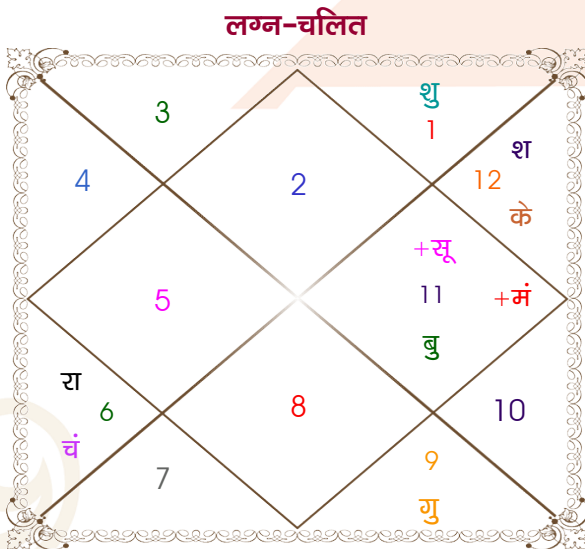

Mr.avhishek

Ms.tajasvni

Model: Web-FreeMatching

Order No: 121898502

पुल्लिंग : _____ लिंग _____ : स्त्रीलिंग
 06/03/1996 : _____ जन्म तिथि _____ : 28-29/11/1997
 बुधवार : _____ दिन _____ : शुक्र-शनिवार
 घंटे 11:20:00 : _____ जन्म समय _____ : 04:20:00 घंटे
 घटी 11:31:06 : _____ जन्म समय(घटी) _____ : 53:27:13 घटी
 India : _____ देश _____ : India
 Rohtak : _____ स्थान _____ : Bharatpur
 28:54:00 उत्तर : _____ अक्षांश _____ : 27:13:00 उत्तर
 76:38:00 पूर्व : _____ रेखांश _____ : 77:29:00 पूर्व
 82:30:00 पूर्व : _____ मध्य रेखांश _____ : 82:30:00 पूर्व
 घंटे -00:23:28 : _____ स्थानिक संस्कार _____ : -00:20:04 घंटे
 घंटे 00:00:00 : _____ ग्रीष्म संस्कार _____ : 00:00:00 घंटे
 06:43:33 : _____ सूर्योदय _____ : 06:50:21
 18:25:38 : _____ सूर्यास्त _____ : 17:25:42
 23:48:20 : _____ चित्रपक्षीय अयनांश _____ : 23:49:35

विंशोत्तरी सूर्य 3वर्ष 6मा 30दि राहु		अंश	राशि	ग्रह	राशि	अंश	विंशोत्तरी गुरु 4वर्ष 7मा 13दि बुध	
		19:07:29	वृष	लग्न	तुला	09:37:11		
		22:08:24	कुंभ	सूर्य	वृश्चि	12:55:15		
		02:02:16	कन्या	चंद्र	तुला	29:29:00		
		21:47:07	कुंभ	मंगल	धनु	21:10:39		
		04:11:04	कुंभ	बुध	धनु	04:26:16	बुध	10/12/2023
राहु	18/06/2019	18:47:11	धनु	गुरु	मक	22:24:42	केतु	06/12/2024
गुरु	11/11/2021	06:22:20	मेष	शुक्र	धनु	27:34:43	शुक्र	07/10/2027
शनि	17/09/2024	02:14:19	मीन	शनि	मीन	19:59:02	सूर्य	12/08/2028
बुध	06/04/2027	23:30:43	कन्या	राहु	सिंह	22:23:31	चन्द्र	12/01/2030
केतु	24/04/2028	23:30:43	मीन	केतु	कुंभ	22:23:31	मंगल	09/01/2031
शुक्र	24/04/2031	09:11:10	मक	हर्ष	मक	11:46:13	राहु	28/07/2033
सूर्य	18/03/2032	03:09:58	मक	नेप	मक	04:03:21	गुरु	03/11/2035
चन्द्र	17/09/2033	09:18:36	वृश्चि	प्लूटो	वृश्चि	11:41:38	शनि	13/07/2038
मंगल	05/10/2034							