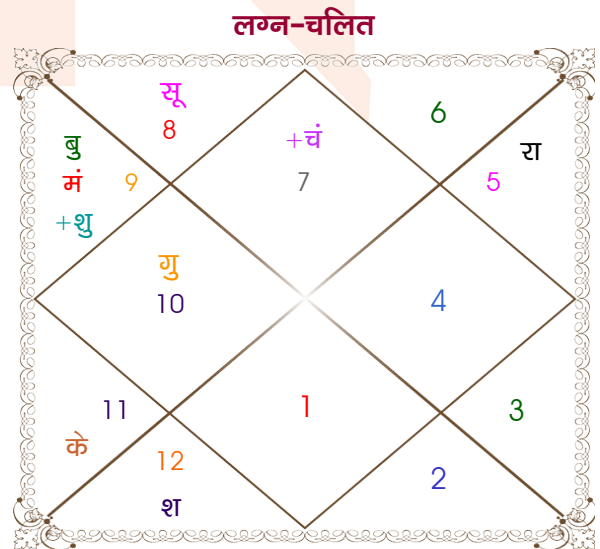

Mr.avhishek

Ms.tajasvni

Model: Web-FreeMatching

Order No: 121898203

पुल्लिंग : _____ लिंग _____ : स्त्रीलिंग
 06/03/1996 : _____ जन्म तिथि _____ : 28-29/11/1997
 बुधवार : _____ दिन _____ : शुक्र-शनिवार
 घंटे 11:20:00 : _____ जन्म समय _____ : 04:20:00 घंटे
 घटी 11:31:06 : _____ जन्म समय(घटी) _____ : 53:27:13 घटी
 India : _____ देश _____ : India
 Rohtak : _____ स्थान _____ : Bharatpur
 28:54:00 उत्तर : _____ अक्षांश _____ : 27:13:00 उत्तर
 76:38:00 पूर्व : _____ रेखांश _____ : 77:29:00 पूर्व
 82:30:00 पूर्व : _____ मध्य रेखांश _____ : 82:30:00 पूर्व
 घंटे -00:23:28 : _____ स्थानिक संस्कार _____ : -00:20:04 घंटे
 घंटे 00:00:00 : _____ ग्रीष्म संस्कार _____ : 00:00:00 घंटे
 06:43:33 : _____ सूर्योदय _____ : 06:50:21
 18:25:38 : _____ सूर्यास्त _____ : 17:25:42
 23:48:20 : _____ चित्रपक्षीय अयनांश _____ : 23:49:35

विंशोत्तरी सूर्य 3वर्ष 6मा 30दि राहु		अंश	राशि	ग्रह	राशि	अंश	विंशोत्तरी गुरु 4वर्ष 7मा 13दि बुध	
		19:07:29	वृष	लग्न	तुला	09:37:11		
		22:08:24	कुंभ	सूर्य	वृश्चि	12:55:15		
		02:02:16	कन्या	चंद्र	तुला	29:29:00		
		21:47:07	कुंभ	मंगल	धनु	21:10:39		
		04:11:04	कुंभ	बुध	धनु	04:26:16	बुध	10/12/2023
राहु	18/06/2019	18:47:11	धनु	गुरु	मक	22:24:42	केतु	06/12/2024
गुरु	11/11/2021	06:22:20	मेष	शुक्र	धनु	27:34:43	शुक्र	07/10/2027
शनि	17/09/2024	02:14:19	मीन	शनि	मीन	19:59:02	सूर्य	12/08/2028
बुध	06/04/2027	23:30:43	कन्या	राहु	सिंह	22:23:31	चन्द्र	12/01/2030
केतु	24/04/2028	23:30:43	मीन	केतु	कुंभ	22:23:31	मंगल	09/01/2031
शुक्र	24/04/2031	09:11:10	मक	हर्ष	मक	11:46:13	राहु	28/07/2033
सूर्य	18/03/2032	03:09:58	मक	नेप	मक	04:03:21	गुरु	03/11/2035
चन्द्र	17/09/2033	09:18:36	वृश्चि	प्लूटो	वृश्चि	11:41:38	शनि	13/07/2038
मंगल	05/10/2034							