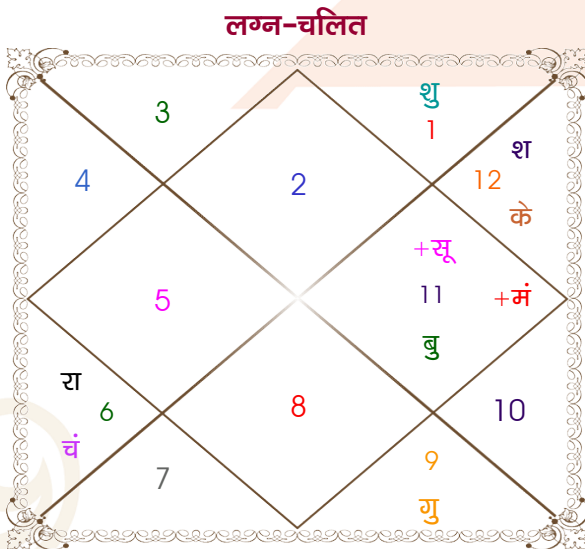

Mr.avhishek

Ms.tajasvni

Model: Web-FreeMatching

Order No: 121898203

पुल्लिंग : _____ लिंग _____ : स्त्रीलिंग
 06/03/1996 : _____ जन्म तिथि _____ : 28-29/11/1997
 बुधवार : _____ दिन _____ : शुक्र-शनिवार
 घंटे 11:20:00 : _____ जन्म समय _____ : 04:20:00 घंटे
 घटी 11:31:06 : _____ जन्म समय(घटी) _____ : 53:27:13 घटी
 India : _____ देश _____ : India
 Rohtak : _____ स्थान _____ : Bharatpur
 28:54:00 उत्तर : _____ अक्षांश _____ : 27:13:00 उत्तर
 76:38:00 पूर्व : _____ रेखांश _____ : 77:29:00 पूर्व
 82:30:00 पूर्व : _____ मध्य रेखांश _____ : 82:30:00 पूर्व
 घंटे -00:23:28 : _____ स्थानिक संस्कार _____ : -00:20:04 घंटे
 घंटे 00:00:00 : _____ ग्रीष्म संस्कार _____ : 00:00:00 घंटे
 06:43:33 : _____ सूर्योदय _____ : 06:50:21
 18:25:38 : _____ सूर्यास्त _____ : 17:25:42
 23:48:20 : _____ चित्रपक्षीय अयनांश _____ : 23:49:35

विंशोत्तरी सूर्य 3वर्ष 6मा 30दि राहु		अंश	राशि	ग्रह	राशि	अंश	विंशोत्तरी गुरु 4वर्ष 7मा 13दि बुध	
		19:07:29	वृष	लग्न	तुला	09:37:11		
		22:08:24	कुंभ	सूर्य	वृश्चि	12:55:15		
		02:02:16	कन्या	चंद्र	तुला	29:29:00		
		21:47:07	कुंभ	मंगल	धनु	21:10:39		
		04:11:04	कुंभ	बुध	धनु	04:26:16	बुध	10/12/2023
राहु	18/06/2019	18:47:11	धनु	गुरु	मक	22:24:42	केतु	06/12/2024
गुरु	11/11/2021	06:22:20	मेष	शुक्र	धनु	27:34:43	शुक्र	07/10/2027
शनि	17/09/2024	02:14:19	मीन	शनि	मीन	19:59:02	सूर्य	12/08/2028
बुध	06/04/2027	23:30:43	कन्या	राहु	सिंह	22:23:31	चन्द्र	12/01/2030
केतु	24/04/2028	23:30:43	मीन	केतु	कुंभ	22:23:31	मंगल	09/01/2031
शुक्र	24/04/2031	09:11:10	मक	हर्ष	मक	11:46:13	राहु	28/07/2033
सूर्य	18/03/2032	03:09:58	मक	नेप	मक	04:03:21	गुरु	03/11/2035
चन्द्र	17/09/2033	09:18:36	वृश्चि	प्लूटो	वृश्चि	11:41:38	शनि	13/07/2038
मंगल	05/10/2034							