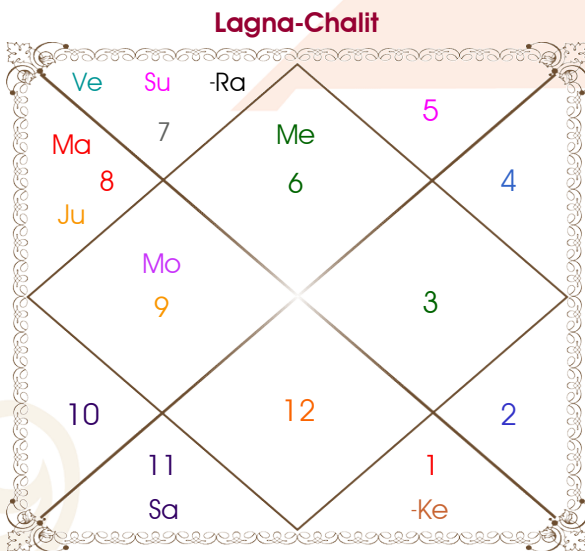

Aman

Renu

Model: Web-FreeMatching

Order No: 121897006

Male : _____ Sex _____ : Female
 28-29/10/1995 : _____ Date of Birth _____ : 15/10/1997
 Sat-Sunday : _____ Day _____ : Wednesday
 Hour 04:55:00 : _____ Time of Birth _____ : 20:48:00 Hour
 Ghati 56:02:15 : _____ Time of Birth(Ghati) _____ : 36:04:56 Ghati
 India : _____ Country _____ : India
 Delhi : _____ City _____ : Ghaziabad
 28:39:00 North : _____ Latitude _____ : 28:40:00 North
 77:13:00 East : _____ Longitude _____ : 77:26:00 East
 82:30:00 East : _____ Zone _____ : 82:30:00 East
 Hour -00:21:08 : _____ Loc Time Corr _____ : -00:20:16 Hour
 Hour 00:00:00 : _____ War Time Corr _____ : 00:00:00 Hour
 06:30:05 : _____ Sunrise _____ : 06:21:10
 17:38:49 : _____ Sunset _____ : 17:50:41
 23:48:02 : _____ Lahiri Ayanamsa _____ : 23:49:29

Vimshottari Venus 16Y 0M 19D		Degree	Sign	Pln	Sign	Degree	Vimshottari Mercury 11Y 2M 29D	
<u>Moon</u>		19:39:43	Vir	Asc	Tau	21:43:42	<u>Venus</u>	
17/11/2017		11:15:57	Lib	Sun	Vir	28:28:44	14/01/2016	
17/11/2027		15:57:50	Sag	Mon	Pis	21:10:41	14/01/2036	
Moon	17/09/2018	12:01:44	Sco	Mar	Sco	18:02:28	Venus	16/05/2019
Mars	18/04/2019	25:57:27	Vir	Mer	Vir	29:43:34	Sun	15/05/2020
Rahu	17/10/2020	21:36:51	Sco	Jup	Cap	18:21:34	Moon	14/01/2022
Jupiter	16/02/2022	29:24:47	Lib	Ven	Sco	14:14:50	Mars	16/03/2023
Saturn	18/09/2023	24:41:09	Aqu	R Sat	Pis	22:39:12	Rahu	16/03/2026
Mercury	16/02/2025	02:40:45	Lib	R Rah	Leo	25:38:16	Jupiter	14/11/2028
Ketu	17/09/2025	02:40:45	Ari	R Ket	Aqu	25:38:16	Saturn	14/01/2032
Venus	19/05/2027	02:56:21	Cap	Ura	Cap	10:54:44	Mercury	14/11/2034
Sun	17/11/2027	29:07:54	Sag	Nep	Cap	03:22:02	Ketu	14/01/2036
		05:42:38	Sco	Plu	Sco	10:03:56		