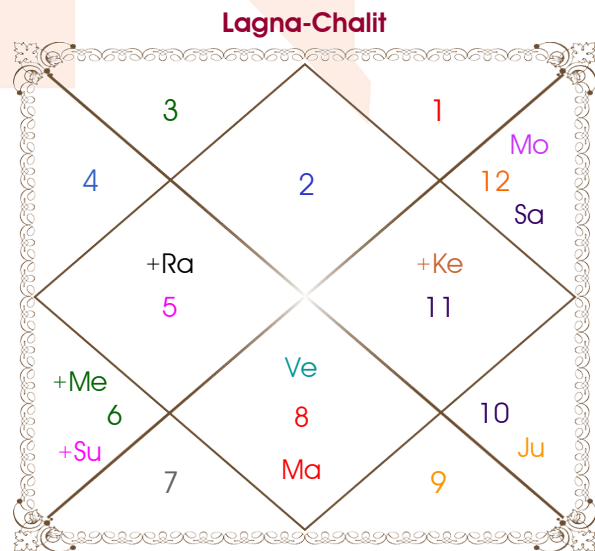

Aman

Renu

Model: Web-FreeMatching

Order No: 121897006

Male : _____ Sex _____ : Female
 28-29/10/1995 : _____ Date of Birth _____ : 15/10/1997
 Sat-Sunday : _____ Day _____ : Wednesday
 Hour 04:55:00 : _____ Time of Birth _____ : 20:48:00 Hour
 Ghati 56:02:15 : _____ Time of Birth(Ghati) _____ : 36:04:56 Ghati
 India : _____ Country _____ : India
 Delhi : _____ City _____ : Ghaziabad
 28:39:00 North : _____ Latitude _____ : 28:40:00 North
 77:13:00 East : _____ Longitude _____ : 77:26:00 East
 82:30:00 East : _____ Zone _____ : 82:30:00 East
 Hour -00:21:08 : _____ Loc Time Corr _____ : -00:20:16 Hour
 Hour 00:00:00 : _____ War Time Corr _____ : 00:00:00 Hour
 06:30:05 : _____ Sunrise _____ : 06:21:10
 17:38:49 : _____ Sunset _____ : 17:50:41
 23:48:02 : _____ Lahiri Ayanamsa _____ : 23:49:29

Vimshottari Venus 16Y 0M 19D		Degree	Sign	Pln	Sign	Degree	Vimshottari Mercury 11Y 2M 29D	
<u>Moon</u>		19:39:43	Vir	Asc	Tau	21:43:42	<u>Venus</u>	
17/11/2017		11:15:57	Lib	Sun	Vir	28:28:44	14/01/2016	
17/11/2027		15:57:50	Sag	Mon	Pis	21:10:41	14/01/2036	
Moon	17/09/2018	12:01:44	Sco	Mar	Sco	18:02:28	Venus	16/05/2019
Mars	18/04/2019	25:57:27	Vir	Mer	Vir	29:43:34	Sun	15/05/2020
Rahu	17/10/2020	21:36:51	Sco	Jup	Cap	18:21:34	Moon	14/01/2022
Jupiter	16/02/2022	29:24:47	Lib	Ven	Sco	14:14:50	Mars	16/03/2023
Saturn	18/09/2023	24:41:09	Aqu	R Sat	Pis	22:39:12	Rahu	16/03/2026
Mercury	16/02/2025	02:40:45	Lib	R Rah	Leo	25:38:16	Jupiter	14/11/2028
Ketu	17/09/2025	02:40:45	Ari	R Ket	Aqu	25:38:16	Saturn	14/01/2032
Venus	19/05/2027	02:56:21	Cap	Ura	Cap	10:54:44	Mercury	14/11/2034
Sun	17/11/2027	29:07:54	Sag	Nep	Cap	03:22:02	Ketu	14/01/2036
		05:42:38	Sco	Plu	Sco	10:03:56		