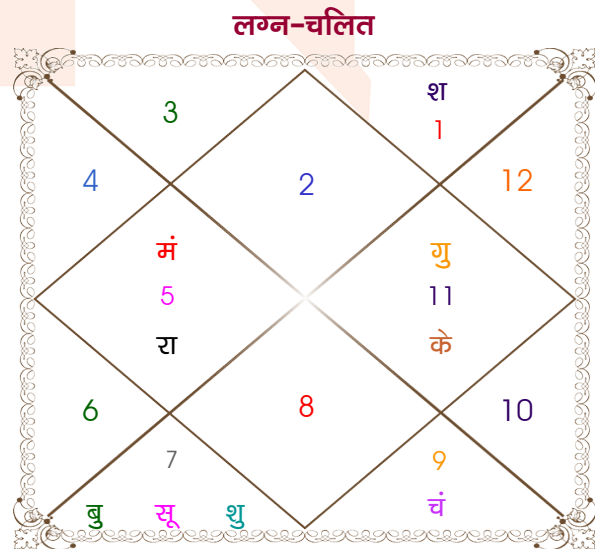

Mr.Mridul Agarwal

Ms.Varnika Agarwal

Model: Web-FreeMatching

Order No: 121896805

पुल्लिंग : _____ लिंग _____ : स्त्रीलिंग
 03/06/1998 : _____ जन्म तिथि _____ : 26/10/1998
 बुधवार : _____ दिन _____ : सोमवार
 घंटे 05:35:00 : _____ जन्म समय _____ : 19:51:00 घंटे
 घटी 01:48:10 : _____ जन्म समय(घटी) _____ : 35:32:28 घटी
 India : _____ देश _____ : India
 Kolkata : _____ स्थान _____ : Kolkata
 22:34:00 उत्तर : _____ अक्षांश _____ : 22:34:00 उत्तर
 88:21:00 पूर्व : _____ रेखांश _____ : 88:21:00 पूर्व
 82:30:00 पूर्व : _____ मध्य रेखांश _____ : 82:30:00 पूर्व
 घंटे 00:23:24 : _____ स्थानिक संस्कार _____ : 00:23:24 घंटे
 घंटे 00:00:00 : _____ ग्रीष्म संस्कार _____ : 00:00:00 घंटे
 04:51:43 : _____ सूर्योदय _____ : 05:38:00
 18:17:49 : _____ सूर्यास्त _____ : 17:03:06
 23:49:58 : _____ चित्रपक्षीय अयनांश _____ : 23:50:15

विंशोत्तरी सूर्य 5वर्ष 1मा 8दि राहु		अंश	राशि	ग्रह	राशि	अंश	विंशोत्तरी शुक्र 14वर्ष 4मा 28दि चन्द्र	
		27:59:39	वृष	लग्न	वृष	25:36:40		
		18:24:33	वृष	सूर्य	तुला	09:07:36		
	11/07/2020	28:39:14	सिंह	चंद्र	धनु	17:03:36		25/03/2019
	11/07/2038	13:08:25	वृष	मंगल	सिंह	17:41:52		25/03/2029
राहु	24/03/2023	09:36:41	वृष	बुध	तुला	27:50:36	चन्द्र	23/01/2020
गुरु	17/08/2025	01:07:26	मीन	गुरु व	कुंभ	24:52:07	मंगल	24/08/2020
शनि	23/06/2028	10:51:12	मेष	शुक्र	तुला	08:12:43	राहु	22/02/2022
बुध	10/01/2031	05:32:02	मेष	शनि व	मेष	06:05:49	गुरु	24/06/2023
केतु	29/01/2032	11:37:45	सिंह व	राहु व	सिंह	05:09:21	शनि	23/01/2025
शुक्र	28/01/2035	11:37:45	कुंभ व	केतु व	कुंभ	05:09:21	बुध	24/06/2026
सूर्य	23/12/2035	18:48:06	मक व	हर्ष	मक	14:59:52	केतु	23/01/2027
चन्द्र	23/06/2037	08:06:10	मक व	नेप	मक	05:36:34	शुक्र	23/09/2028
मंगल	11/07/2038	12:42:15	वृश्चि व	प्लूटो	वृश्चि	12:46:54	सूर्य	25/03/2029