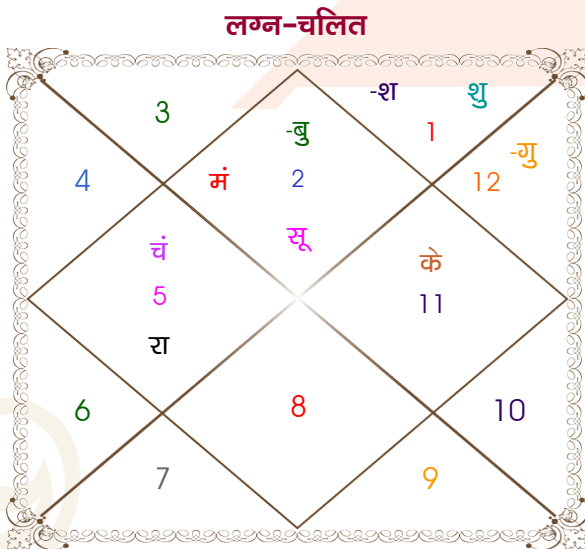

Mr.Mridul Agarwal

Ms.Varnika Agarwal

Model: Web-FreeMatching

Order No: 121896805

पुल्लिंग : _____ लिंग _____ : स्त्रीलिंग
 03/06/1998 : _____ जन्म तिथि _____ : 26/10/1998
 बुधवार : _____ दिन _____ : सोमवार
 घंटे 05:35:00 : _____ जन्म समय _____ : 19:51:00 घंटे
 घटी 01:48:10 : _____ जन्म समय(घटी) _____ : 35:32:28 घटी
 India : _____ देश _____ : India
 Kolkata : _____ स्थान _____ : Kolkata
 22:34:00 उत्तर : _____ अक्षांश _____ : 22:34:00 उत्तर
 88:21:00 पूर्व : _____ रेखांश _____ : 88:21:00 पूर्व
 82:30:00 पूर्व : _____ मध्य रेखांश _____ : 82:30:00 पूर्व
 घंटे 00:23:24 : _____ स्थानिक संस्कार _____ : 00:23:24 घंटे
 घंटे 00:00:00 : _____ ग्रीष्म संस्कार _____ : 00:00:00 घंटे
 04:51:43 : _____ सूर्योदय _____ : 05:38:00
 18:17:49 : _____ सूर्यास्त _____ : 17:03:06
 23:49:58 : _____ चित्रपक्षीय अयनांश _____ : 23:50:15

विंशोत्तरी सूर्य 5वर्ष 1मा 8दि राहु		अंश	राशि	ग्रह	राशि	अंश	विंशोत्तरी शुक्र 14वर्ष 4मा 28दि चन्द्र	
		27:59:39	वृष	लग्न	वृष	25:36:40		
		18:24:33	वृष	सूर्य	तुला	09:07:36		
	11/07/2020	28:39:14	सिंह	चंद्र	धनु	17:03:36		25/03/2019
	11/07/2038	13:08:25	वृष	मंगल	सिंह	17:41:52		25/03/2029
राहु	24/03/2023	09:36:41	वृष	बुध	तुला	27:50:36	चन्द्र	23/01/2020
गुरु	17/08/2025	01:07:26	मीन	गुरु व	कुंभ	24:52:07	मंगल	24/08/2020
शनि	23/06/2028	10:51:12	मेष	शुक्र	तुला	08:12:43	राहु	22/02/2022
बुध	10/01/2031	05:32:02	मेष	शनि व	मेष	06:05:49	गुरु	24/06/2023
केतु	29/01/2032	11:37:45	सिंह व	राहु व	सिंह	05:09:21	शनि	23/01/2025
शुक्र	28/01/2035	11:37:45	कुंभ व	केतु व	कुंभ	05:09:21	बुध	24/06/2026
सूर्य	23/12/2035	18:48:06	मक व	हर्ष	मक	14:59:52	केतु	23/01/2027
चन्द्र	23/06/2037	08:06:10	मक व	नेप	मक	05:36:34	शुक्र	23/09/2028
मंगल	11/07/2038	12:42:15	वृश्चि व	प्लूटो	वृश्चि	12:46:54	सूर्य	25/03/2029