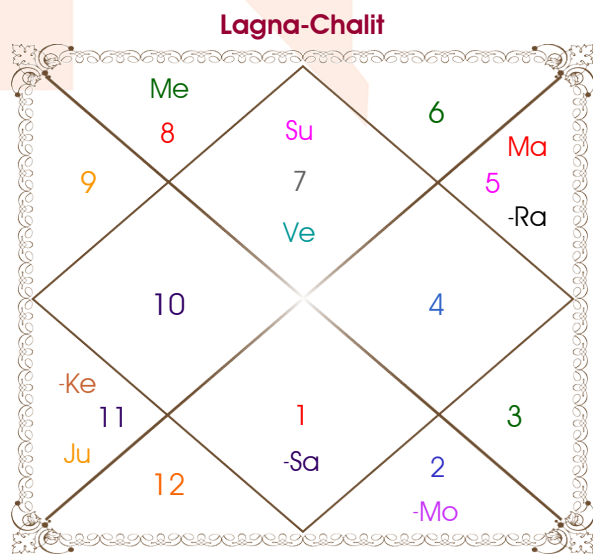

Akshay KALLUR

Sanjana kembhavi

Model: Web-FreeMatching

Order No: 121895603

Male : _____ Sex _____ : Female
 26/03/1996 : _____ Date of Birth _____ : 05/11/1998
 Tuesday : _____ Day _____ : Thursday
 Hour 07:50:00 : _____ Time of Birth _____ : 06:54:00 Hour
 Ghati 03:03:43 : _____ Time of Birth(Ghati) _____ : 00:35:20 Ghati
 India : _____ Country _____ : India
 Kalyan : _____ City _____ : Ambarnath
 19:17:00 North : _____ Latitude _____ : 19:11:00 North
 73:11:00 East : _____ Longitude _____ : 73:10:00 East
 82:30:00 East : _____ Zone _____ : 82:30:00 East
 Hour -00:37:16 : _____ Loc Time Corr _____ : -00:37:20 Hour
 Hour 00:00:00 : _____ War Time Corr _____ : 00:00:00 Hour
 06:36:30 : _____ Sunrise _____ : 06:39:48
 18:49:37 : _____ Sunset _____ : 18:02:03
 23:48:21 : _____ Lahiri Ayanamsa _____ : 23:50:16

Ashtakoot Guna Chart

Koot	Male	Female	Max	Mark	Dosha	Area
Varan	Shoodra	Vaishya	1	0.00	--	Deeds
Vashya	Manav	Chatushpad	2	1.00	--	Nature
Tara	Vipat	Mitra	3	1.50	--	Destiny
Yoni	Sarp	Mesh	4	2.00	--	Sex Life
Maitri	Mercury	Venus	5	5.00	--	Relationship
Gana	Deva	Rakshas	6	1.00	--	Sociality
Bhakut	Gemini	Taurus	7	0.00	Yes	Life Style
Nadi	Madhya	Antya	8	8.00	--	Kids/Health
Total:			36	18.50		