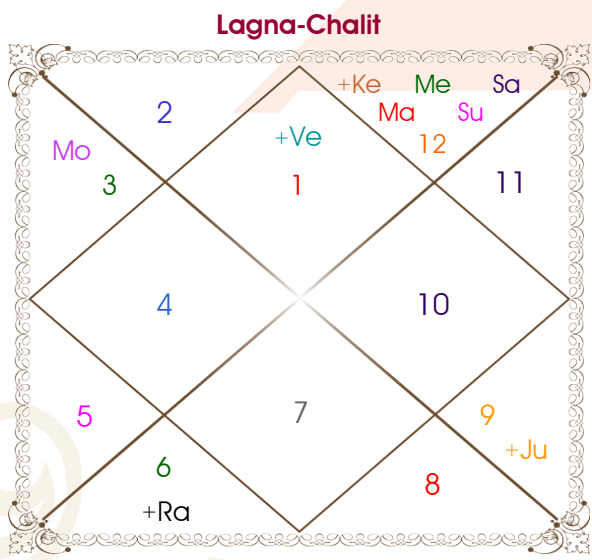

Akshay KALLUR

Sanjana kembhavi

Model: Web-FreeMatching

Order No: 121895603

Male : _____ Sex _____ : Female
 26/03/1996 : _____ Date of Birth _____ : 05/11/1998
 Tuesday : _____ Day _____ : Thursday
 Hour 07:50:00 : _____ Time of Birth _____ : 06:54:00 Hour
 Ghati 03:03:43 : _____ Time of Birth(Ghati) _____ : 00:35:20 Ghati
 India : _____ Country _____ : India
 Kalyan : _____ City _____ : Ambarnath
 19:17:00 North : _____ Latitude _____ : 19:11:00 North
 73:11:00 East : _____ Longitude _____ : 73:10:00 East
 82:30:00 East : _____ Zone _____ : 82:30:00 East
 Hour -00:37:16 : _____ Loc Time Corr _____ : -00:37:20 Hour
 Hour 00:00:00 : _____ War Time Corr _____ : 00:00:00 Hour
 06:36:30 : _____ Sunrise _____ : 06:39:48
 18:49:37 : _____ Sunset _____ : 18:02:03
 23:48:21 : _____ Lahiri Ayanamsa _____ : 23:50:16

Ashtakoot Guna Chart

Koot	Male	Female	Max	Mark	Dosha	Area
Varan	Shoodra	Vaishya	1	0.00	--	Deeds
Vashya	Manav	Chatushpad	2	1.00	--	Nature
Tara	Vipat	Mitra	3	1.50	--	Destiny
Yoni	Sarp	Mesh	4	2.00	--	Sex Life
Maitri	Mercury	Venus	5	5.00	--	Relationship
Gana	Deva	Rakshas	6	1.00	--	Sociality
Bhakut	Gemini	Taurus	7	0.00	Yes	Life Style
Nadi	Madhya	Antya	8	8.00	--	Kids/Health
Total:			36	18.50		