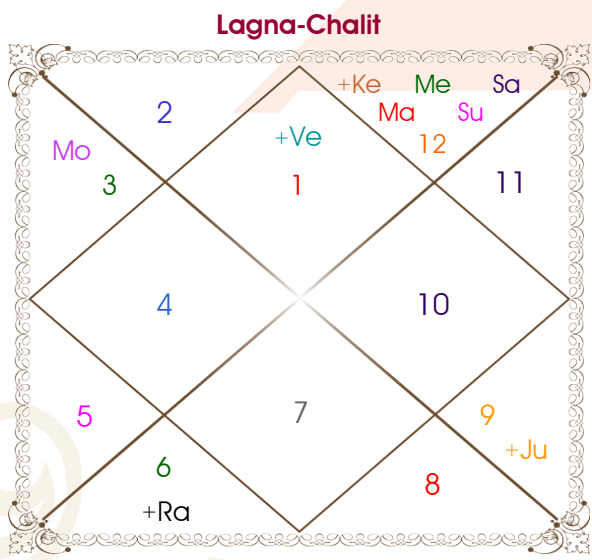

Akshay KALLUR

Sushma pujari

Model: Web-FreeMatching

Order No: 121895415

Male : _____ Sex _____ : Female
 26/03/1996 : _____ Date of Birth _____ : 07/05/2001
 Tuesday : _____ Day _____ : Monday
 Hour 07:50:00 : _____ Time of Birth _____ : 11:15:00 Hour
 Ghati 03:03:43 : _____ Time of Birth(Ghati) _____ : 12:52:08 Ghati
 India : _____ Country _____ : India
 Kalyan : _____ City _____ : Ambarnath
 19:17:00 North : _____ Latitude _____ : 19:11:00 North
 73:11:00 East : _____ Longitude _____ : 73:10:00 East
 82:30:00 East : _____ Zone _____ : 82:30:00 East
 Hour -00:37:16 : _____ Loc Time Corr _____ : -00:37:20 Hour
 Hour 00:00:00 : _____ War Time Corr _____ : 00:00:00 Hour
 06:36:30 : _____ Sunrise _____ : 06:06:21
 18:49:37 : _____ Sunset _____ : 19:01:45
 23:48:21 : _____ Lahiri Ayanamsa _____ : 23:52:15

Ashtakoot Guna Chart

Koot	Male	Female	Max	Mark	Dosha	Area
Varan	Shoodra	Shoodra	1	1.00	--	Deeds
Vashya	Manav	Manav	2	2.00	--	Nature
Tara	Atimitra	Sampat	3	3.00	--	Destiny
Yoni	Sarp	Mahish	4	2.00	--	Sex Life
Maitri	Mercury	Venus	5	5.00	--	Relationship
Gana	Deva	Deva	6	6.00	--	Sociality
Bhakut	Gemini	Libra	7	0.00	Yes	Life Style
Nadi	Madhya	Antya	8	8.00	--	Kids/Health
Total:			36	27.00		