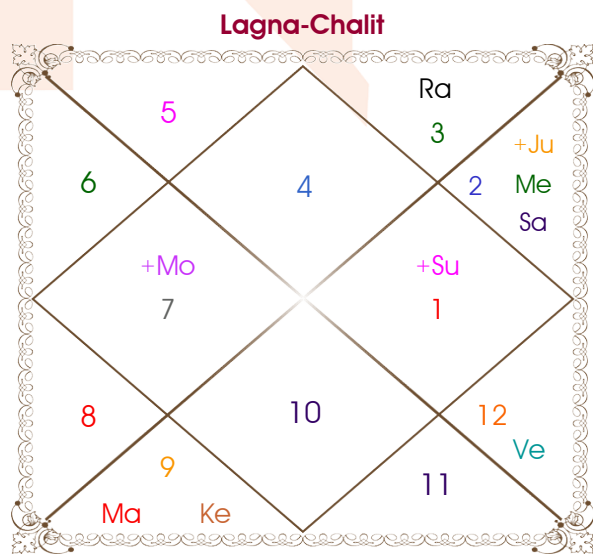

Akshay KALLUR

Sushma pujari

Model: Web-FreeMatching

Order No: 121895415

Male : _____ Sex _____ : Female
 26/03/1996 : _____ Date of Birth _____ : 07/05/2001
 Tuesday : _____ Day _____ : Monday
 Hour 07:50:00 : _____ Time of Birth _____ : 11:15:00 Hour
 Ghati 03:03:43 : _____ Time of Birth(Ghati) _____ : 12:52:08 Ghati
 India : _____ Country _____ : India
 Kalyan : _____ City _____ : Ambarnath
 19:17:00 North : _____ Latitude _____ : 19:11:00 North
 73:11:00 East : _____ Longitude _____ : 73:10:00 East
 82:30:00 East : _____ Zone _____ : 82:30:00 East
 Hour -00:37:16 : _____ Loc Time Corr _____ : -00:37:20 Hour
 Hour 00:00:00 : _____ War Time Corr _____ : 00:00:00 Hour
 06:36:30 : _____ Sunrise _____ : 06:06:21
 18:49:37 : _____ Sunset _____ : 19:01:45
 23:48:21 : _____ Lahiri Ayanamsa _____ : 23:52:15

Ashtakoot Guna Chart

Koot	Male	Female	Max	Mark	Dosha	Area
Varan	Shoodra	Shoodra	1	1.00	--	Deeds
Vashya	Manav	Manav	2	2.00	--	Nature
Tara	Atimitra	Sampat	3	3.00	--	Destiny
Yoni	Sarp	Mahish	4	2.00	--	Sex Life
Maitri	Mercury	Venus	5	5.00	--	Relationship
Gana	Deva	Deva	6	6.00	--	Sociality
Bhakut	Gemini	Libra	7	0.00	Yes	Life Style
Nadi	Madhya	Antya	8	8.00	--	Kids/Health
Total:			36	27.00		