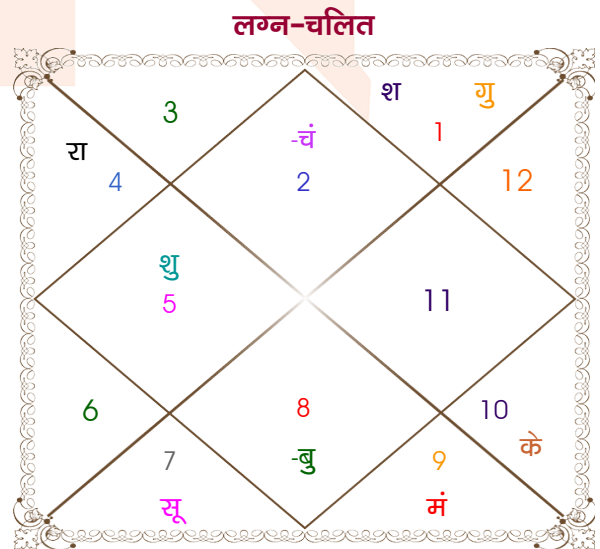

Abhishek joshi

Apoorva sharma

Model: Web-FreeMatching

Order No: 121895408

पुल्लिंग : \_\_\_\_\_ लिंग \_\_\_\_\_ : स्त्रीलिंग \_\_\_\_\_  
 17-18/04/1999 : \_\_\_\_\_ जन्म तिथि \_\_\_\_\_ : 26/10/1999  
 शनि-रविवार : \_\_\_\_\_ दिन \_\_\_\_\_ : मंगलवार  
 घंटे 02:40:00 : \_\_\_\_\_ जन्म समय \_\_\_\_\_ : 20:40:00 घंटे  
 घटी 51:40:37 : \_\_\_\_\_ जन्म समय(घटी) \_\_\_\_\_ : 36:08:30 घटी  
 India : \_\_\_\_\_ देश \_\_\_\_\_ : India  
 Hyderabad : \_\_\_\_\_ स्थान \_\_\_\_\_ : Hyderabad  
 17:22:00 उत्तर : \_\_\_\_\_ अक्षांश \_\_\_\_\_ : 17:22:00 उत्तर  
 78:26:00 पूर्व : \_\_\_\_\_ रेखांश \_\_\_\_\_ : 78:26:00 पूर्व  
 82:30:00 पूर्व : \_\_\_\_\_ मध्य रेखांश \_\_\_\_\_ : 82:30:00 पूर्व  
 घंटे -00:16:16 : \_\_\_\_\_ स्थानिक संस्कार \_\_\_\_\_ : -00:16:16 घंटे  
 घंटे 00:00:00 : \_\_\_\_\_ ग्रीष्म संस्कार \_\_\_\_\_ : 00:00:00 घंटे  
 05:59:45 : \_\_\_\_\_ सूर्योदय \_\_\_\_\_ : 06:12:35  
 18:32:45 : \_\_\_\_\_ सूर्यास्त \_\_\_\_\_ : 17:47:58  
 23:50:37 : \_\_\_\_\_ चित्रपक्षीय अयनांश \_\_\_\_\_ : 23:51:01

विंशोत्तरी सूर्य 5वर्ष 6मा 16दि राहु		अंश	राशि	ग्रह	राशि	अंश	विंशोत्तरी सूर्य 2वर्ष 11मा 18दि राहु	
		01:09:24	कुंभ	लग्न	वृष	25:12:43		
		03:33:57	मेष	सूर्य	तुला	08:54:05		
		27:40:30	मेष	चंद्र	वृष	03:24:30		
		12:44:13	तुला व	मंगल	धनु	13:06:50		
राहु	16/07/2024	06:06:50	मीन	बुध	वृश्चि	02:56:00	राहु	26/06/2022
गुरु	09/12/2026	21:14:16	मीन	गुरु व	मेष	05:41:27	गुरु	19/11/2024
शनि	15/10/2029	12:23:28	वृष	शुक्र	सिंह	22:28:40	शनि	26/09/2027
बुध	04/05/2032	11:41:14	मेष	शनि व	मेष	20:43:28	बुध	14/04/2030
केतु	22/05/2033	25:44:34	कर्क व	राहु व	कर्क	15:02:31	केतु	03/05/2031
शुक्र	22/05/2036	25:44:34	मक व	केतु व	मक	15:02:31	शुक्र	02/05/2034
सूर्य	16/04/2037	22:28:35	मक	हर्ष	मक	19:01:02	सूर्य	27/03/2035
चन्द्र	16/10/2038	10:25:29	मक	नेप	मक	07:46:53	चन्द्र	25/09/2036
मंगल	03/11/2039	16:19:26	वृश्चि व	प्लूटो	वृश्चि	15:06:42	मंगल	14/10/2037