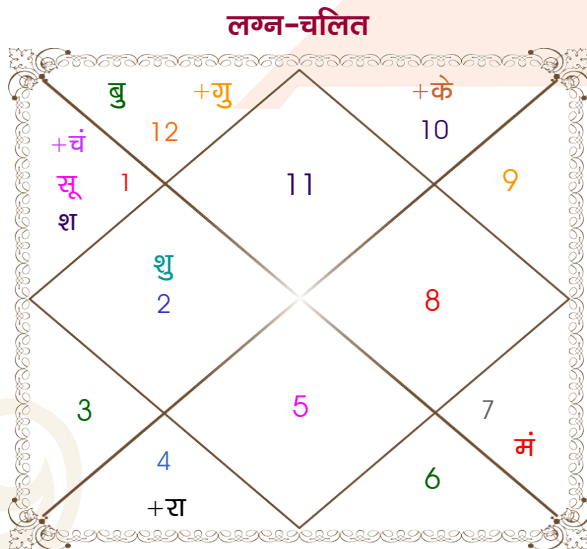

Abhishek joshi

Apoorva sharma

Model: Web-FreeMatching

Order No: 121895408

पुल्लिंग : \_\_\_\_\_ लिंग \_\_\_\_\_ : स्त्रीलिंग \_\_\_\_\_  
 17-18/04/1999 : \_\_\_\_\_ जन्म तिथि \_\_\_\_\_ : 26/10/1999  
 शनि-रविवार : \_\_\_\_\_ दिन \_\_\_\_\_ : मंगलवार  
 घंटे 02:40:00 : \_\_\_\_\_ जन्म समय \_\_\_\_\_ : 20:40:00 घंटे  
 घटी 51:40:37 : \_\_\_\_\_ जन्म समय(घटी) \_\_\_\_\_ : 36:08:30 घटी  
 India : \_\_\_\_\_ देश \_\_\_\_\_ : India  
 Hyderabad : \_\_\_\_\_ स्थान \_\_\_\_\_ : Hyderabad  
 17:22:00 उत्तर : \_\_\_\_\_ अक्षांश \_\_\_\_\_ : 17:22:00 उत्तर  
 78:26:00 पूर्व : \_\_\_\_\_ रेखांश \_\_\_\_\_ : 78:26:00 पूर्व  
 82:30:00 पूर्व : \_\_\_\_\_ मध्य रेखांश \_\_\_\_\_ : 82:30:00 पूर्व  
 घंटे -00:16:16 : \_\_\_\_\_ स्थानिक संस्कार \_\_\_\_\_ : -00:16:16 घंटे  
 घंटे 00:00:00 : \_\_\_\_\_ ग्रीष्म संस्कार \_\_\_\_\_ : 00:00:00 घंटे  
 05:59:45 : \_\_\_\_\_ सूर्योदय \_\_\_\_\_ : 06:12:35  
 18:32:45 : \_\_\_\_\_ सूर्यास्त \_\_\_\_\_ : 17:47:58  
 23:50:37 : \_\_\_\_\_ चित्रपक्षीय अयनांश \_\_\_\_\_ : 23:51:01

विंशोत्तरी सूर्य 5वर्ष 6मा 16दि राहु		अंश	राशि	ग्रह	राशि	अंश	विंशोत्तरी सूर्य 2वर्ष 11मा 18दि राहु	
		01:09:24	कुंभ	लग्न	वृष	25:12:43		
		03:33:57	मेष	सूर्य	तुला	08:54:05		
		27:40:30	मेष	चंद्र	वृष	03:24:30		
		12:44:13	तुला व	मंगल	धनु	13:06:50		
राहु	16/07/2024	06:06:50	मीन	बुध	वृश्चि	02:56:00	राहु	26/06/2022
गुरु	09/12/2026	21:14:16	मीन	गुरु व	मेष	05:41:27	गुरु	19/11/2024
शनि	15/10/2029	12:23:28	वृष	शुक्र	सिंह	22:28:40	शनि	26/09/2027
बुध	04/05/2032	11:41:14	मेष	शनि व	मेष	20:43:28	बुध	14/04/2030
केतु	22/05/2033	25:44:34	कर्क व	राहु व	कर्क	15:02:31	केतु	03/05/2031
शुक्र	22/05/2036	25:44:34	मक व	केतु व	मक	15:02:31	शुक्र	02/05/2034
सूर्य	16/04/2037	22:28:35	मक	हर्ष	मक	19:01:02	सूर्य	27/03/2035
चन्द्र	16/10/2038	10:25:29	मक	नेप	मक	07:46:53	चन्द्र	25/09/2036
मंगल	03/11/2039	16:19:26	वृश्चि व	प्लूटो	वृश्चि	15:06:42	मंगल	14/10/2037