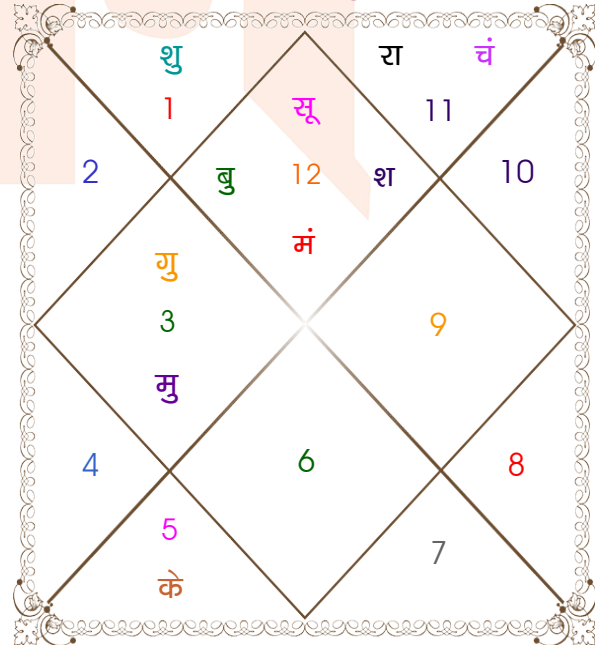

वर्ष लग्न कुंडली