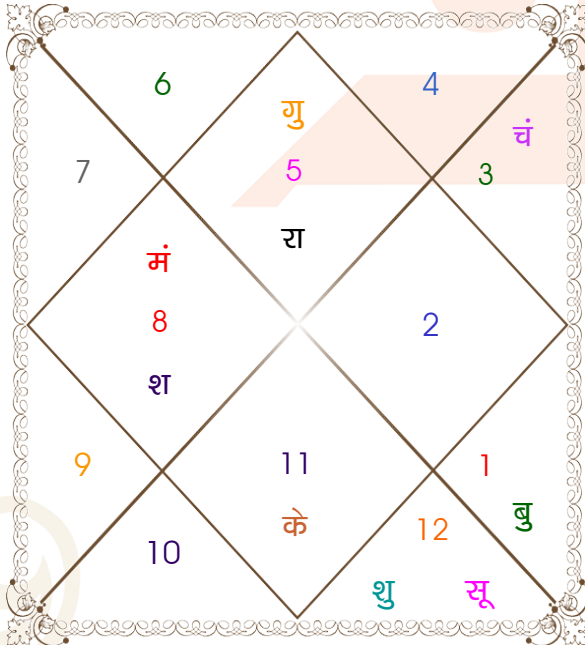

जन्म - विवरण

वर्ष - विवरण

नक्षत्र	पद	अंश	राशि	व	अ	ग्रह	व	अ	राशि	अंश	पद	नक्षत्र
पू०फाल्गुनी	2	17:54:18	सिंह			लग्न			मीन	14:03:11	4	उ०भाद्रपद
रेवती	4	28:50:51	मीन			सूर्य			मीन	28:50:51	4	रेवती
आर्द्रा	1	07:03:31	मिथु			चंद्र			कुंभ	00:51:05	3	धनिष्ठा
अनुराधा	4	14:39:46	वृश्चि			मंगल		अ	मीन	08:14:43	2	उ०भाद्रपद
भरणी	2	16:58:26	मेष			बुध			मीन	02:49:36	4	पू०भाद्रपद
पू०फाल्गुनी	3	20:16:38	सिंह व			गुरु			मिथु	22:32:12	1	पुनर्वसु
उ०भाद्रपद	4	14:12:45	मीन			शुक्र			मेष	22:08:14	3	भरणी
ज्येष्ठा	2	22:03:23	वृश्चि व			शनि		अ	मीन	12:48:02	3	उ०भाद्रपद
उ०फाल्गुनी	1	27:17:25	सिंह व			राहु			कुंभ	13:53:32	3	शतभिषा
पू०भाद्रपद	3	27:17:25	कुंभ व			केतु			सिंह	13:53:32	1	पू०फाल्गुनी
रेवती	3	26:30:45	मीन			मु			मिथु	17:54:18	4	आर्द्रा

व - वकी स - स्थिर

अ - अस्त पू - पूर्ण अस्त

राहु : स्पष्ट

चित्रपक्षीय अयनांश : 24:13:33

लग्न-चलित