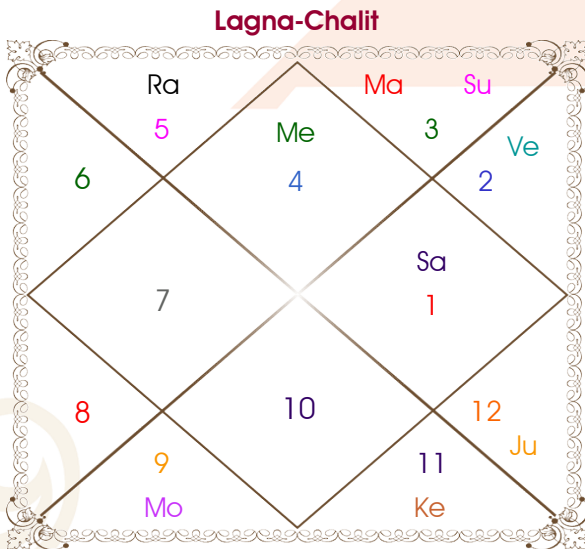

Mr. Aditya

Ms. Saumya Gupta

Model: Web-FreeMatching

Order No: 121894803

Male : _____ Sex _____ : Female
 09/07/1998 : _____ Date of Birth _____ : 30/03/1999
 Thursday : _____ Day _____ : Tuesday
 Hour 07:11:00 : _____ Time of Birth _____ : 15:23:00 Hour
 Ghati 04:12:15 : _____ Time of Birth(Ghati) _____ : 22:51:11 Ghati
 India : _____ Country _____ : India
 Delhi : _____ City _____ : Nagpur
 28:39:00 North : _____ Latitude _____ : 21:10:00 North
 77:13:00 East : _____ Longitude _____ : 79:12:00 East
 82:30:00 East : _____ Zone _____ : 82:30:00 East
 Hour -00:21:08 : _____ Loc Time Corr _____ : -00:13:12 Hour
 Hour 00:00:00 : _____ War Time Corr _____ : 00:00:00 Hour
 05:30:05 : _____ Sunrise _____ : 06:09:05
 19:22:13 : _____ Sunset _____ : 18:26:58
 23:50:04 : _____ Lahiri Ayanamsa _____ : 23:50:36

Vimshottari Venus 16Y 8M 17D		Degree	Sign	Pln	Sign	Degree	Vimshottari Sun 5Y 5M 10D	
Moon		22:50:26	Gem	Sun	Pis	15:24:34	Rahu	
27/03/2021		15:31:22	Sag	Mon	Leo	27:54:05	08/09/2021	
27/03/2031		07:59:12	Gem	Mar R	Lib	17:28:48	08/09/2039	
Moon	25/01/2022	18:02:01	Can	Mer R	Aqu	27:26:57	Rahu	21/05/2024
Mars	26/08/2022	04:05:36	Pis	Jup	Pis	16:47:05	Jupiter	15/10/2026
Rahu	25/02/2024	23:29:22	Tau	Ven	Ari	20:35:06	Saturn	21/08/2029
Jupiter	26/06/2025	08:35:23	Ari	Sat	Ari	09:23:28	Mercury	09/03/2032
Saturn	25/01/2027	08:25:57	Leo R	Rah R	Can	27:27:48	Ketu	28/03/2033
Mercury	26/06/2028	08:25:57	Aqu R	Ket R	Cap	27:27:48	Venus	27/03/2036
Ketu	25/01/2029	17:53:46	Cap R	Ura	Cap	21:51:05	Sun	19/02/2037
Venus	26/09/2030	07:19:57	Cap R	Nep	Cap	10:08:32	Moon	21/08/2038
Sun	27/03/2031	11:50:21	Sco R	Plu R	Sco	16:34:36	Mars	08/09/2039