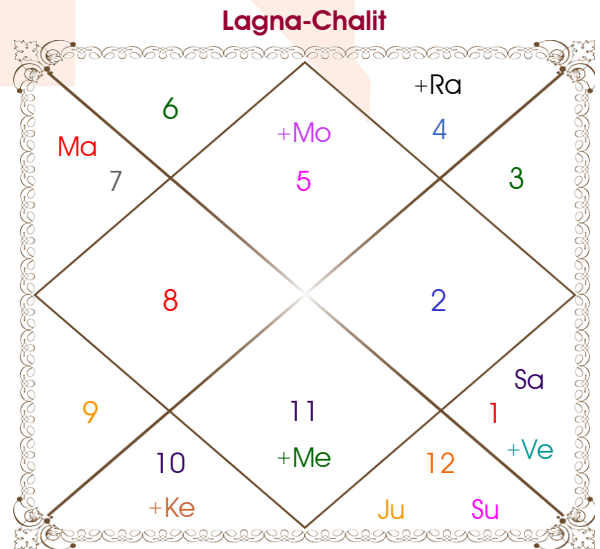

Mr. Aditya

Ms. Saumya Gupta

Model: Web-FreeMatching

Order No: 121894803

Male : _____ Sex _____ : Female
 09/07/1998 : _____ Date of Birth _____ : 30/03/1999
 Thursday : _____ Day _____ : Tuesday
 Hour 07:11:00 : _____ Time of Birth _____ : 15:23:00 Hour
 Ghati 04:12:15 : _____ Time of Birth(Ghati) _____ : 22:51:11 Ghati
 India : _____ Country _____ : India
 Delhi : _____ City _____ : Nagpur
 28:39:00 North : _____ Latitude _____ : 21:10:00 North
 77:13:00 East : _____ Longitude _____ : 79:12:00 East
 82:30:00 East : _____ Zone _____ : 82:30:00 East
 Hour -00:21:08 : _____ Loc Time Corr _____ : -00:13:12 Hour
 Hour 00:00:00 : _____ War Time Corr _____ : 00:00:00 Hour
 05:30:05 : _____ Sunrise _____ : 06:09:05
 19:22:13 : _____ Sunset _____ : 18:26:58
 23:50:04 : _____ Lahiri Ayanamsa _____ : 23:50:36

Vimshottari Venus 16Y 8M 17D		Degree	Sign	Pln	Sign	Degree	Vimshottari Sun 5Y 5M 10D	
Moon		22:50:26	Gem	Sun	Pis	15:24:34	Rahu	
27/03/2021		15:31:22	Sag	Mon	Leo	27:54:05	08/09/2021	
27/03/2031		07:59:12	Gem	Mar R	Lib	17:28:48	08/09/2039	
Moon	25/01/2022	18:02:01	Can	Mer R	Aqu	27:26:57	Rahu	21/05/2024
Mars	26/08/2022	04:05:36	Pis	Jup	Pis	16:47:05	Jupiter	15/10/2026
Rahu	25/02/2024	23:29:22	Tau	Ven	Ari	20:35:06	Saturn	21/08/2029
Jupiter	26/06/2025	08:35:23	Ari	Sat	Ari	09:23:28	Mercury	09/03/2032
Saturn	25/01/2027	08:25:57	Leo R	Rah R	Can	27:27:48	Ketu	28/03/2033
Mercury	26/06/2028	08:25:57	Aqu R	Ket R	Cap	27:27:48	Venus	27/03/2036
Ketu	25/01/2029	17:53:46	Cap R	Ura	Cap	21:51:05	Sun	19/02/2037
Venus	26/09/2030	07:19:57	Cap R	Nep	Cap	10:08:32	Moon	21/08/2038
Sun	27/03/2031	11:50:21	Sco R	Plu R	Sco	16:34:36	Mars	08/09/2039