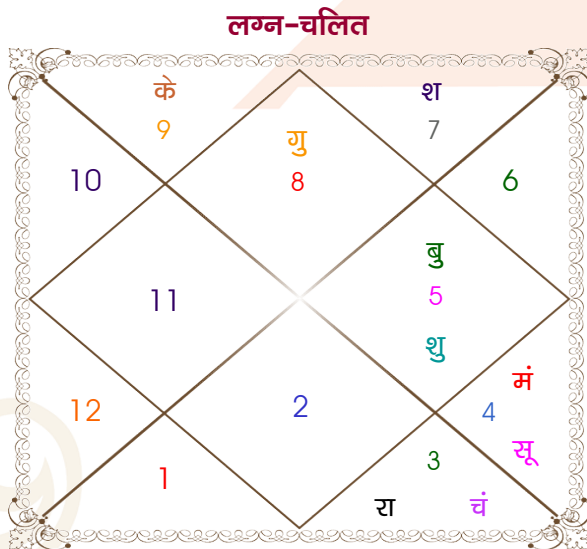

Vishal Garg

Puja Garg

Model: Web-FreeMatching

Order No: 121894802

पुल्लिंग : _____ लिंग _____ : स्त्रीलिंग
 05/08/1983 : _____ जन्म तिथि _____ : 14-15/05/1989
 शुक्रवार : _____ दिन _____ : रवि-सोमवार
 घंटे 14:35:00 : _____ जन्म समय _____ : 00:27:00 घंटे
 घटी 22:00:36 : _____ जन्म समय(घटी) _____ : 47:13:58 घटी
 India : _____ देश _____ : India
 Dhuri : _____ स्थान _____ : Patiala
 30:22:00 उत्तर : _____ अक्षांश _____ : 30:19:00 उत्तर
 75:53:00 पूर्व : _____ रेखांश _____ : 76:24:00 पूर्व
 82:30:00 पूर्व : _____ मध्य रेखांश _____ : 82:30:00 पूर्व
 घंटे -00:26:28 : _____ स्थानिक संस्कार _____ : -00:24:24 घंटे
 घंटे 00:00:00 : _____ ग्रीष्म संस्कार _____ : 00:00:00 घंटे
 05:46:45 : _____ सूर्योदय _____ : 05:31:26
 19:18:33 : _____ सूर्यास्त _____ : 19:10:27
 23:37:24 : _____ चित्रपक्षीय अयनांश _____ : 23:42:38

अष्टकूट गुण सारिणी

कूट	वर	कन्या	अंक	प्राप्त	दोष	क्षेत्र
वर्ण	शूद्र	क्षत्रिय	1	0.00	--	जातीय कर्म
वश्य	मानव	वनचर	2	0.00	--	स्वभाव
तारा	क्षेम	वध	3	1.50	--	भाग्य
योनि	सर्प	मूषक	4	1.00	--	यौन विचार
मैत्री	बुध	सूर्य	5	4.00	--	आपसी सम्बन्ध
गण	देव	मनुष्य	6	6.00	--	सामाजिकता
भकूट	मिथुन	सिंह	7	7.00	--	जीवन शैली
नाड़ी	मध्य	मध्य	8	0.00	हाँ	स्वास्थ्य/संतान
कुल :			36	19.50		