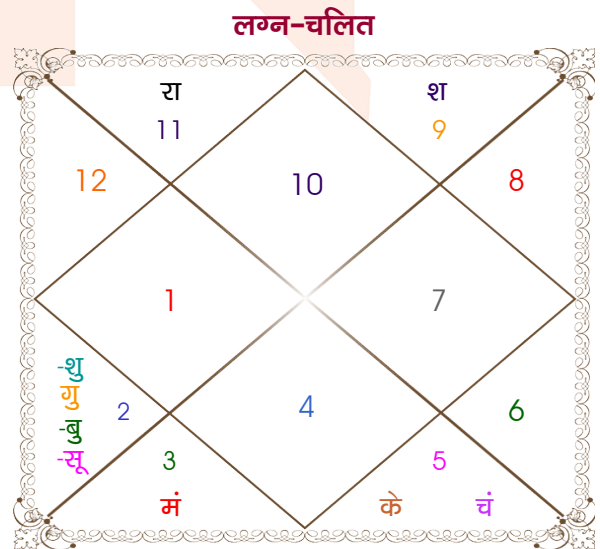

Vishal Garg

Puja Garg

Model: Web-FreeMatching

Order No: 121894802

पुल्लिंग : _____ लिंग _____ : स्त्रीलिंग
 05/08/1983 : _____ जन्म तिथि _____ : 14-15/05/1989
 शुक्रवार : _____ दिन _____ : रवि-सोमवार
 घंटे 14:35:00 : _____ जन्म समय _____ : 00:27:00 घंटे
 घटी 22:00:36 : _____ जन्म समय(घटी) _____ : 47:13:58 घटी
 India : _____ देश _____ : India
 Dhuri : _____ स्थान _____ : Patiala
 30:22:00 उत्तर : _____ अक्षांश _____ : 30:19:00 उत्तर
 75:53:00 पूर्व : _____ रेखांश _____ : 76:24:00 पूर्व
 82:30:00 पूर्व : _____ मध्य रेखांश _____ : 82:30:00 पूर्व
 घंटे -00:26:28 : _____ स्थानिक संस्कार _____ : -00:24:24 घंटे
 घंटे 00:00:00 : _____ ग्रीष्म संस्कार _____ : 00:00:00 घंटे
 05:46:45 : _____ सूर्योदय _____ : 05:31:26
 19:18:33 : _____ सूर्यास्त _____ : 19:10:27
 23:37:24 : _____ चित्रपक्षीय अयनांश _____ : 23:42:38

अष्टकूट गुण सारिणी

कूट	वर	कन्या	अंक	प्राप्त	दोष	क्षेत्र
वर्ण	शूद्र	क्षत्रिय	1	0.00	--	जातीय कर्म
वश्य	मानव	वनचर	2	0.00	--	स्वभाव
तारा	क्षेम	वध	3	1.50	--	भाग्य
योनि	सर्प	मूषक	4	1.00	--	यौन विचार
मैत्री	बुध	सूर्य	5	4.00	--	आपसी सम्बन्ध
गण	देव	मनुष्य	6	6.00	--	सामाजिकता
भकूट	मिथुन	सिंह	7	7.00	--	जीवन शैली
नाड़ी	मध्य	मध्य	8	0.00	हाँ	स्वास्थ्य/संतान
कुल :			36	19.50		