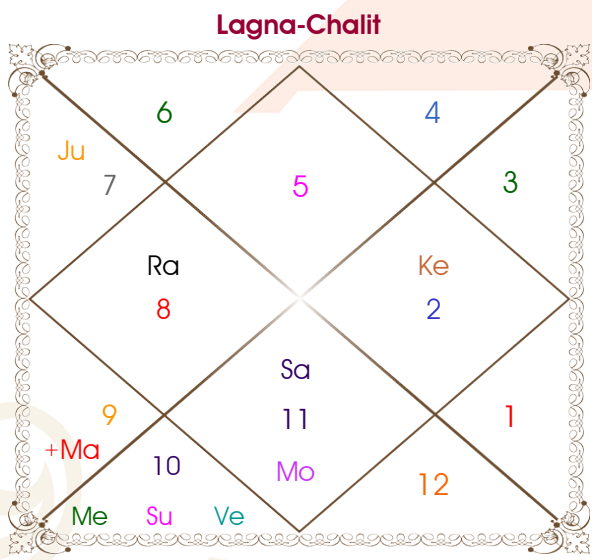

Subham

Nimisha

Model: Web-FreeMatching

Order No: 121894705

Male : _____ Sex _____ : Female
 15/01/1994 : _____ Date of Birth _____ : 01/10/1992
 Saturday : _____ Day _____ : Thursday
 Hour 20:47:00 : _____ Time of Birth _____ : 21:05:00 Hour
 Ghati 33:18:06 : _____ Time of Birth(Ghati) _____ : 36:04:03 Ghati
 India : _____ Country _____ : India
 Veraval : _____ City _____ : Kodinar
 20:53:00 North : _____ Latitude _____ : 20:47:00 North
 70:28:00 East : _____ Longitude _____ : 70:42:00 East
 82:30:00 East : _____ Zone _____ : 82:30:00 East
 Hour -00:48:08 : _____ Loc Time Corr _____ : -00:47:12 Hour
 Hour 00:00:00 : _____ War Time Corr _____ : 00:00:00 Hour
 07:27:45 : _____ Sunrise _____ : 06:38:25
 18:27:22 : _____ Sunset _____ : 18:34:57
 23:46:42 : _____ Lahiri Ayanamsa _____ : 23:45:37

Vimshottari		Degree	Sign	Pln	Sign	Degree	Vimshottari	
Rahu 6Y 5M 28D		03:24:33	Leo	Asc	Tau	01:10:08	Mercury 9Y 4M 26D	
Saturn		01:28:36	Cap	Sun	Vir	14:56:45	Venus	
14/07/2016		15:11:24	Aqu	Mon	Sco	22:37:20	27/02/2009	
15/07/2035		26:30:52	Sag	Mar	Gem	16:38:35	27/02/2029	
Saturn	18/07/2019	08:57:03	Cap	Mer	Vir	27:14:19	Venus	28/06/2012
Mercury	27/03/2022	18:01:06	Lib	Jup	Vir	04:20:26	Sun	29/06/2013
Ketu	06/05/2023	01:07:50	Cap	Ven	Lib	14:11:25	Moon	27/02/2015
Venus	05/07/2026	04:43:11	Aqu	Sat R	Cap	18:14:01	Mars	28/04/2016
Sun	17/06/2027	07:40:34	Sco R	Rah R	Sag	00:55:48	Rahu	29/04/2019
Moon	16/01/2029	07:40:34	Tau R	Ket R	Gem	00:55:48	Jupiter	28/12/2021
Mars	25/02/2030	28:39:57	Sag	Ura	Sag	20:18:57	Saturn	27/02/2025
Rahu	01/01/2033	27:14:09	Sag	Nep	Sag	22:25:29	Mercury	29/12/2027
Jupiter	15/07/2035	03:42:45	Sco	Plu	Lib	27:27:05	Ketu	27/02/2029