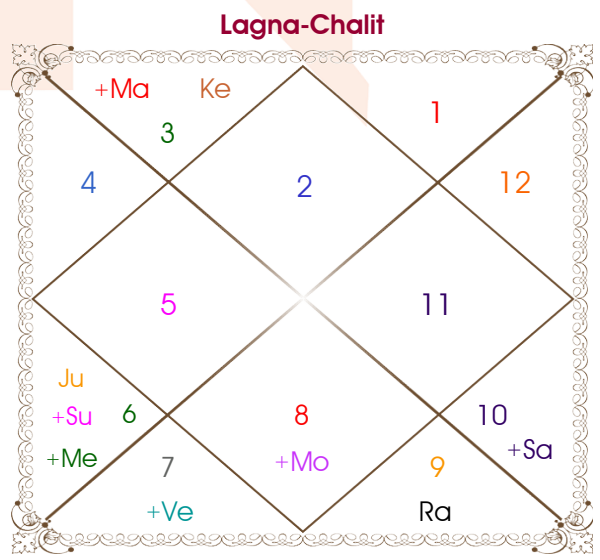

Subham

Nimisha

Model: Web-FreeMatching

Order No: 121894705

Male : _____ Sex _____ : Female
 15/01/1994 : _____ Date of Birth _____ : 01/10/1992
 Saturday : _____ Day _____ : Thursday
 Hour 20:47:00 : _____ Time of Birth _____ : 21:05:00 Hour
 Ghati 33:18:06 : _____ Time of Birth(Ghati) _____ : 36:04:03 Ghati
 India : _____ Country _____ : India
 Veraval : _____ City _____ : Kodinar
 20:53:00 North : _____ Latitude _____ : 20:47:00 North
 70:28:00 East : _____ Longitude _____ : 70:42:00 East
 82:30:00 East : _____ Zone _____ : 82:30:00 East
 Hour -00:48:08 : _____ Loc Time Corr _____ : -00:47:12 Hour
 Hour 00:00:00 : _____ War Time Corr _____ : 00:00:00 Hour
 07:27:45 : _____ Sunrise _____ : 06:38:25
 18:27:22 : _____ Sunset _____ : 18:34:57
 23:46:42 : _____ Lahiri Ayanamsa _____ : 23:45:37

Vimshottari		Degree	Sign	Pln	Sign	Degree	Vimshottari	
Rahu 6Y 5M 28D		03:24:33	Leo	Asc	Tau	01:10:08	Mercury 9Y 4M 26D	
Saturn		01:28:36	Cap	Sun	Vir	14:56:45	Venus	
14/07/2016		15:11:24	Aqu	Mon	Sco	22:37:20	27/02/2009	
15/07/2035		26:30:52	Sag	Mar	Gem	16:38:35	27/02/2029	
Saturn	18/07/2019	08:57:03	Cap	Mer	Vir	27:14:19	Venus	28/06/2012
Mercury	27/03/2022	18:01:06	Lib	Jup	Vir	04:20:26	Sun	29/06/2013
Ketu	06/05/2023	01:07:50	Cap	Ven	Lib	14:11:25	Moon	27/02/2015
Venus	05/07/2026	04:43:11	Aqu	Sat R	Cap	18:14:01	Mars	28/04/2016
Sun	17/06/2027	07:40:34	Sco R	Rah R	Sag	00:55:48	Rahu	29/04/2019
Moon	16/01/2029	07:40:34	Tau R	Ket R	Gem	00:55:48	Jupiter	28/12/2021
Mars	25/02/2030	28:39:57	Sag	Ura	Sag	20:18:57	Saturn	27/02/2025
Rahu	01/01/2033	27:14:09	Sag	Nep	Sag	22:25:29	Mercury	29/12/2027
Jupiter	15/07/2035	03:42:45	Sco	Plu	Lib	27:27:05	Ketu	27/02/2029