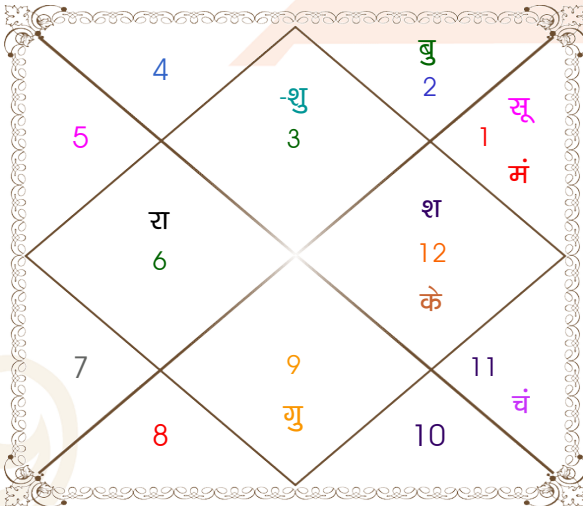

विंशोत्तरी
गुरु 12वर्ष 7मा 19दि
शनि
31/12/2008
01/01/2028

शनि	04/01/2012
बुध	13/09/2014
केतु	23/10/2015
शुक्र	22/12/2018
सूर्य	04/12/2019
चन्द्र	05/07/2021
मंगल	13/08/2022
राहु	19/06/2025
गुरु	01/01/2028

अंश

22:16:16
27:52:34
22:48:07
13:12:36
02:20:46
23:45:36
03:16:08
10:01:32
22:55:41
22:55:41
10:46:20
03:54:10
08:13:11

राशि

मिथु
मेष
कुंभ
मेष
वृष
धनु
मिथु
मीन
कन्या
मीन
मक
मक
वृश्चि

ग्रह

लग्न
सूर्य
चंद्र
मंगल
बुध
गुरु
शुक्र
शनि
राहु
केतु
हर्ष
नेप
प्लूटो

राशि

वृश्चि
तुला
सिंह
वृश्चि
तुला
वृश्चि
वृश्चि
कुंभ
तुला
मेष
मक
धनु
वृश्चि

अंश

05:51:00
29:25:38
06:10:52
25:19:04
25:15:36
25:21:22
21:56:12
24:13:25
02:22:16
02:22:16
03:24:46
29:27:20
06:24:25

विंशोत्तरी

केतु 3वर्ष 9मा 1दि
चन्द्र
18/08/2025
18/08/2035

चन्द्र	18/06/2026
मंगल	17/01/2027
राहु	18/07/2028
गुरु	17/11/2029
शनि	18/06/2031
बुध	17/11/2032
केतु	18/06/2033
शुक्र	17/02/2035
सूर्य	18/08/2035

लग्न-चलित