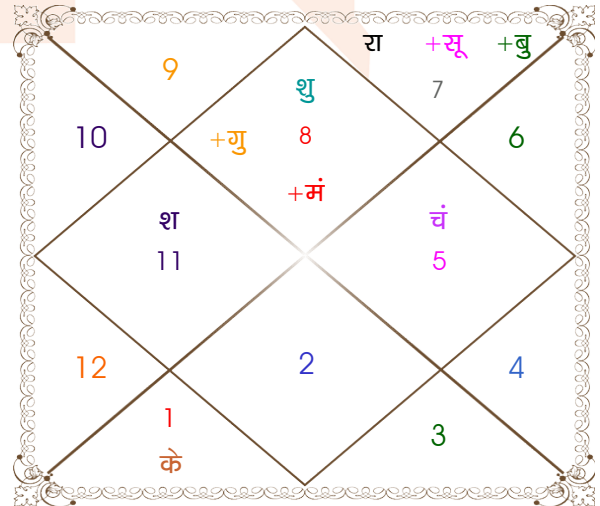

पुल्लिंग : _____ लिंग _____ : स्त्रीलिंग
12/05/1996 : _____ जन्म तिथि _____ : 16/11/1995
रविवार : _____ दिन _____ : गुरुवार
घंटे 09:04:56 : _____ जन्म समय _____ : 07:30:00 घंटे
घटी 09:25:35 : _____ जन्म समय(घटी) _____ : 02:41:56 घटी
Nepal : _____ देश _____ : India
Kathmandu : _____ स्थान _____ : Ellenabad
27:05:00 उत्तर : _____ अक्षांश _____ : 29:25:00 उत्तर
85:04:00 पूर्व : _____ रेखांश _____ : 74:40:00 पूर्व
86:15:00 पूर्व : _____ मध्य रेखांश _____ : 82:30:00 पूर्व
घंटे -00:04:44 : _____ स्थानिक संस्कार _____ : -00:31:20 घंटे
घंटे 00:00:00 : _____ ग्रीष्म संस्कार _____ : 00:00:00 घंटे
05:18:41 : _____ सूर्योदय _____ : 06:55:51
18:43:52 : _____ सूर्यास्त _____ : 17:36:06
23:48:26 : _____ चित्रपक्षीय अयनांश _____ : 23:48:04

विंशोत्तरी
गुरु 12वर्ष 7मा 19दि
शनि
31/12/2008
01/01/2028

शनि	04/01/2012
बुध	13/09/2014
केतु	23/10/2015
शुक्र	22/12/2018
सूर्य	04/12/2019
चन्द्र	05/07/2021
मंगल	13/08/2022
राहु	19/06/2025
गुरु	01/01/2028

अंश

22:16:16
27:52:34
22:48:07
13:12:36
02:20:46
23:45:36
03:16:08
10:01:32
22:55:41
22:55:41
10:46:20
03:54:10
08:13:11

राशि

मिथु
मेष
कुंभ
मेष
वृष
धनु
मिथु
मीन
कन्या
मीन
मक
मक
वृश्चि

ग्रह

लग्न
सूर्य
चंद्र
मंगल
बुध
गुरु
शुक्र
शनि
राहु
केतु
हर्ष
नेप
प्लूटो

राशि

वृश्चि
तुला
सिंह
वृश्चि
तुला
वृश्चि
वृश्चि
कुंभ
तुला
मेष
मक
धनु
वृश्चि

अंश

05:51:00
29:25:38
06:10:52
25:19:04
25:15:36
25:21:22
21:56:12
24:13:25
02:22:16
02:22:16
03:24:46
29:27:20
06:24:25

विंशोत्तरी

केतु 3वर्ष 9मा 1दि
चन्द्र
18/08/2025
18/08/2035

चन्द्र	18/06/2026
मंगल	17/01/2027
राहु	18/07/2028
गुरु	17/11/2029
शनि	18/06/2031
बुध	17/11/2032
केतु	18/06/2033
शुक्र	17/02/2035
सूर्य	18/08/2035

लग्न-चलित

लग्न-चलित