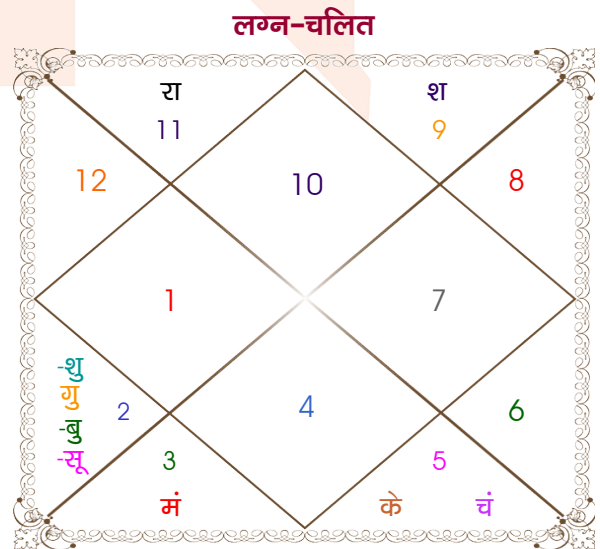

Vishal Garg

Puja Garg

Model: Web-FreeMatching

Order No: 121894611

पुल्लिंग : _____ लिंग _____ : स्त्रीलिंग
 4-05/08/1983 : _____ जन्म तिथि _____ : 14-15/05/1989
 गुरु-शुक्रवार : _____ दिन _____ : रवि-सोमवार
 घंटे 02:35:00 : _____ जन्म समय _____ : 00:27:00 घंटे
 घटी 52:02:08 : _____ जन्म समय(घटी) _____ : 47:13:58 घटी
 India : _____ देश _____ : India
 Dhuri : _____ स्थान _____ : Patiala
 30:22:00 उत्तर : _____ अक्षांश _____ : 30:19:00 उत्तर
 75:53:00 पूर्व : _____ रेखांश _____ : 76:24:00 पूर्व
 82:30:00 पूर्व : _____ मध्य रेखांश _____ : 82:30:00 पूर्व
 घंटे -00:26:28 : _____ स्थानिक संस्कार _____ : -00:24:24 घंटे
 घंटे 00:00:00 : _____ ग्रीष्म संस्कार _____ : 00:00:00 घंटे
 05:46:08 : _____ सूर्योदय _____ : 05:31:26
 19:18:33 : _____ सूर्यास्त _____ : 19:10:27
 23:37:24 : _____ चित्रपक्षीय अयनांश _____ : 23:42:38

अष्टकूट गुण सारिणी

कूट	वर	कन्या	अंक	प्राप्त	दोष	क्षेत्र
वर्ण	वैश्य	क्षत्रिय	1	0.00	--	जातीय कर्म
वश्य	चतुष्पाद	वनचर	2	0.00	--	स्वभाव
तारा	क्षेम	वध	3	1.50	--	भाग्य
योनि	सर्प	मूषक	4	1.00	--	यौन विचार
मैत्री	शुक्र	सूर्य	5	0.00	--	आपसी सम्बन्ध
गण	देव	मनुष्य	6	6.00	--	सामाजिकता
भकूट	वृष	सिंह	7	7.00	--	जीवन शैली
नाड़ी	मध्य	मध्य	8	0.00	हाँ	स्वास्थ्य/संतान
कुल :			36	15.50		