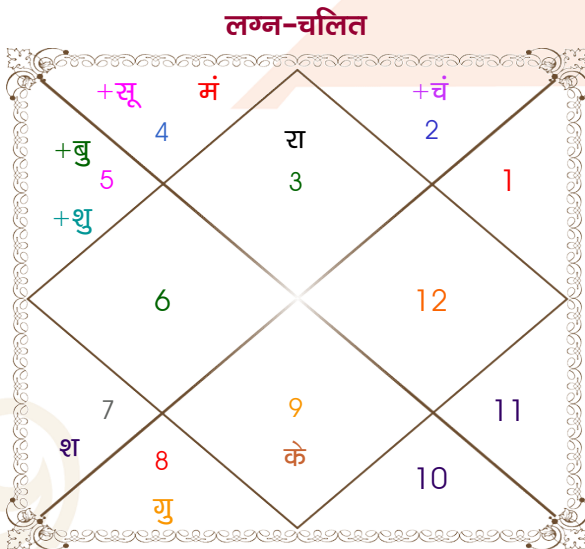

Vishal Garg

Puja Garg

Model: Web-FreeMatching

Order No: 121894611

पुल्लिंग : _____ लिंग _____ : स्त्रीलिंग
 4-05/08/1983 : _____ जन्म तिथि _____ : 14-15/05/1989
 गुरु-शुक्रवार : _____ दिन _____ : रवि-सोमवार
 घंटे 02:35:00 : _____ जन्म समय _____ : 00:27:00 घंटे
 घटी 52:02:08 : _____ जन्म समय(घटी) _____ : 47:13:58 घटी
 India : _____ देश _____ : India
 Dhuri : _____ स्थान _____ : Patiala
 30:22:00 उत्तर : _____ अक्षांश _____ : 30:19:00 उत्तर
 75:53:00 पूर्व : _____ रेखांश _____ : 76:24:00 पूर्व
 82:30:00 पूर्व : _____ मध्य रेखांश _____ : 82:30:00 पूर्व
 घंटे -00:26:28 : _____ स्थानिक संस्कार _____ : -00:24:24 घंटे
 घंटे 00:00:00 : _____ ग्रीष्म संस्कार _____ : 00:00:00 घंटे
 05:46:08 : _____ सूर्योदय _____ : 05:31:26
 19:18:33 : _____ सूर्यास्त _____ : 19:10:27
 23:37:24 : _____ चित्रपक्षीय अयनांश _____ : 23:42:38

अष्टकूट गुण सारिणी

कूट	वर	कन्या	अंक	प्राप्त	दोष	क्षेत्र
वर्ण	वैश्य	क्षत्रिय	1	0.00	--	जातीय कर्म
वश्य	चतुष्पाद	वनचर	2	0.00	--	स्वभाव
तारा	क्षेम	वध	3	1.50	--	भाग्य
योनि	सर्प	मूषक	4	1.00	--	यौन विचार
मैत्री	शुक्र	सूर्य	5	0.00	--	आपसी सम्बन्ध
गण	देव	मनुष्य	6	6.00	--	सामाजिकता
भकूट	वृष	सिंह	7	7.00	--	जीवन शैली
नाड़ी	मध्य	मध्य	8	0.00	हाँ	स्वास्थ्य/संतान
कुल :			36	15.50		