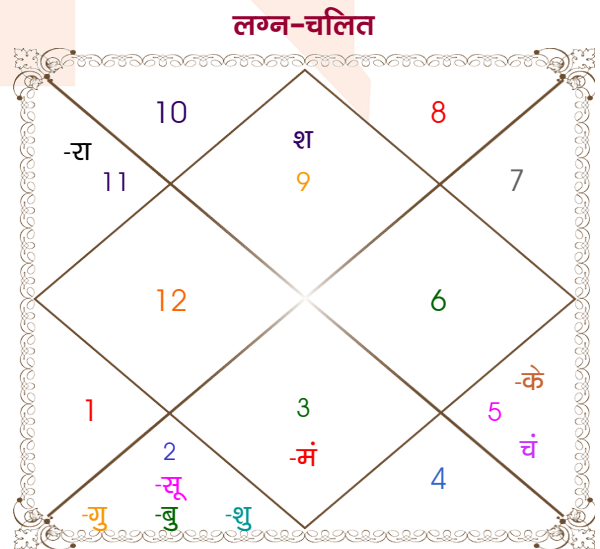

Vishal Garg

Puja Garg

Model: Web-FreeMatching

Order No: 121894608

पुल्लिंग : _____ लिंग _____ : स्त्रीलिंग _____
 4-05/08/1983 : _____ जन्म तिथि _____ : 14/05/1989
 गुरु-शुक्रवार : _____ दिन _____ : रविवार _____
 घंटे 02:35:00 : _____ जन्म समय _____ : 23:27:00 घंटे
 घटी 52:02:08 : _____ जन्म समय(घटी) _____ : 44:43:58 घटी
 India : _____ देश _____ : India
 Dhuri : _____ स्थान _____ : Patiala
 30:22:00 उत्तर : _____ अक्षांश _____ : 30:19:00 उत्तर
 75:53:00 पूर्व : _____ रेखांश _____ : 76:24:00 पूर्व
 82:30:00 पूर्व : _____ मध्य रेखांश _____ : 82:30:00 पूर्व
 घंटे -00:26:28 : _____ स्थानिक संस्कार _____ : -00:24:24 घंटे
 घंटे 00:00:00 : _____ ग्रीष्म संस्कार _____ : 00:00:00 घंटे
 05:46:08 : _____ सूर्योदय _____ : 05:31:26
 19:17:45 : _____ सूर्यास्त _____ : 19:10:27
 23:37:24 : _____ चित्रपक्षीय अयनांश _____ : 23:42:38

अष्टकूट गुण सारिणी

कूट	वर	कन्या	अंक	प्राप्त	दोष	क्षेत्र
वर्ण	वैश्य	क्षत्रिय	1	0.00	--	जातीय कर्म
वश्य	चतुष्पाद	वनचर	2	0.00	--	स्वभाव
तारा	क्षेम	वध	3	1.50	--	भाग्य
योनि	सर्प	मूषक	4	1.00	--	यौन विचार
मैत्री	शुक्र	सूर्य	5	0.00	--	आपसी सम्बन्ध
गण	देव	मनुष्य	6	6.00	--	सामाजिकता
भकूट	वृष	सिंह	7	7.00	--	जीवन शैली
नाड़ी	मध्य	मध्य	8	0.00	हाँ	स्वास्थ्य/संतान
कुल :			36	15.50		