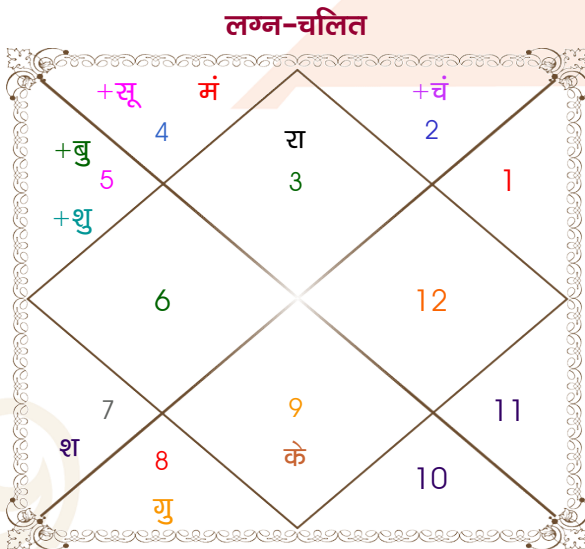

Vishal Garg

Puja Garg

Model: Web-FreeMatching

Order No: 121894608

पुल्लिंग : _____ लिंग _____ : स्त्रीलिंग _____
 4-05/08/1983 : _____ जन्म तिथि _____ : 14/05/1989
 गुरु-शुक्रवार : _____ दिन _____ : रविवार _____
 घंटे 02:35:00 : _____ जन्म समय _____ : 23:27:00 घंटे
 घटी 52:02:08 : _____ जन्म समय(घटी) _____ : 44:43:58 घटी
 India : _____ देश _____ : India
 Dhuri : _____ स्थान _____ : Patiala
 30:22:00 उत्तर : _____ अक्षांश _____ : 30:19:00 उत्तर
 75:53:00 पूर्व : _____ रेखांश _____ : 76:24:00 पूर्व
 82:30:00 पूर्व : _____ मध्य रेखांश _____ : 82:30:00 पूर्व
 घंटे -00:26:28 : _____ स्थानिक संस्कार _____ : -00:24:24 घंटे
 घंटे 00:00:00 : _____ ग्रीष्म संस्कार _____ : 00:00:00 घंटे
 05:46:08 : _____ सूर्योदय _____ : 05:31:26
 19:17:45 : _____ सूर्यास्त _____ : 19:10:27
 23:37:24 : _____ चित्रपक्षीय अयनांश _____ : 23:42:38

अष्टकूट गुण सारिणी

कूट	वर	कन्या	अंक	प्राप्त	दोष	क्षेत्र
वर्ण	वैश्य	क्षत्रिय	1	0.00	--	जातीय कर्म
वश्य	चतुष्पाद	वनचर	2	0.00	--	स्वभाव
तारा	क्षेम	वध	3	1.50	--	भाग्य
योनि	सर्प	मूषक	4	1.00	--	यौन विचार
मैत्री	शुक्र	सूर्य	5	0.00	--	आपसी सम्बन्ध
गण	देव	मनुष्य	6	6.00	--	सामाजिकता
भकूट	वृष	सिंह	7	7.00	--	जीवन शैली
नाड़ी	मध्य	मध्य	8	0.00	हाँ	स्वास्थ्य/संतान
कुल :			36	15.50		