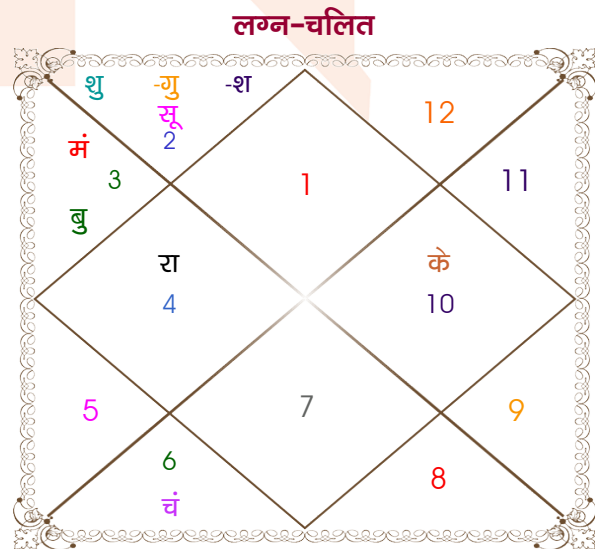

Dinesh shigh

Ms.priya chauhan

Model: Web-FreeMatching

Order No: 121893902

पुल्लिंग : \_\_\_\_\_ लिंग \_\_\_\_\_ : स्त्रीलिंग  
 07/08/1998 : \_\_\_\_\_ जन्म तिथि \_\_\_\_\_ : 10-11/06/2000  
 शुक्रवार : \_\_\_\_\_ दिन \_\_\_\_\_ : शनि-रविवार  
 घंटे 06:50:00 : \_\_\_\_\_ जन्म समय \_\_\_\_\_ : 03:30:00 घंटे  
 घटी 02:21:21 : \_\_\_\_\_ जन्म समय(घटी) \_\_\_\_\_ : 54:57:33 घटी  
 India : \_\_\_\_\_ देश \_\_\_\_\_ : India  
 Jhunjhunu : \_\_\_\_\_ स्थान \_\_\_\_\_ : Udaipur  
 28:05:00 उत्तर : \_\_\_\_\_ अक्षांश \_\_\_\_\_ : 24:36:00 उत्तर  
 75:30:00 पूर्व : \_\_\_\_\_ रेखांश \_\_\_\_\_ : 73:47:00 पूर्व  
 82:30:00 पूर्व : \_\_\_\_\_ मध्य रेखांश \_\_\_\_\_ : 82:30:00 पूर्व  
 घंटे -00:28:00 : \_\_\_\_\_ स्थानिक संस्कार \_\_\_\_\_ : -00:34:52 घंटे  
 घंटे 00:00:00 : \_\_\_\_\_ ग्रीष्म संस्कार \_\_\_\_\_ : 00:00:00 घंटे  
 05:53:27 : \_\_\_\_\_ सूर्योदय \_\_\_\_\_ : 05:45:33  
 19:14:24 : \_\_\_\_\_ सूर्यास्त \_\_\_\_\_ : 19:23:13  
 23:50:08 : \_\_\_\_\_ चित्रपक्षीय अयनांश \_\_\_\_\_ : 23:51:32

विंशोत्तरी सूर्य 1वर्ष 3मा 3दि राहु		अंश	राशि	ग्रह	राशि	अंश	विंशोत्तरी चन्द्र 3वर्ष 10मा 25दि राहु	
		01:49:47	सिंह	लग्न	मेष	19:23:03		
		20:31:34	कर्क	सूर्य	वृष	26:26:36		
		07:11:57	मक	चंद्र	कन्या	18:07:50		
		27:14:17	मिथु	मंगल	मिथु	02:22:10		
राहु	24/07/2019	02:22:08	सिंह व	बुध	मिथु	20:24:52	राहु	17/01/2014
गुरु	16/12/2021	03:34:34	मीन व	गुरु	वृष	01:54:35	गुरु	11/06/2016
शनि	22/10/2024	28:26:57	मिथु	शुक्र	वृष	26:18:03	शनि	18/04/2019
बुध	12/05/2027	09:43:34	मेष	शनि	वृष	00:29:54	बुध	05/11/2021
केतु	29/05/2028	07:39:03	सिंह व	राहु व	कर्क	01:20:19	केतु	23/11/2022
शुक्र	30/05/2031	07:39:03	कुंभ व	केतु व	मक	01:20:19	शुक्र	23/11/2025
सूर्य	22/04/2032	16:46:52	मक व	हर्ष व	मक	26:51:19	सूर्य	18/10/2026
चन्द्र	22/10/2033	06:33:22	मक व	नेप व	मक	12:25:31	चन्द्र	18/04/2028
मंगल	10/11/2034	11:29:02	वृश्चि व	प्लूटो व	वृश्चि	17:26:05	मंगल	06/05/2029