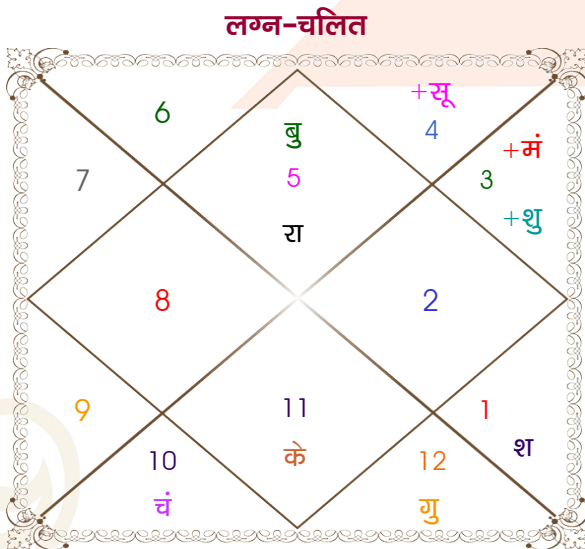

Dinesh shigh

Ms.priya chauhan

Model: Web-FreeMatching

Order No: 121893902

पुल्लिंग : \_\_\_\_\_ लिंग \_\_\_\_\_ : स्त्रीलिंग  
 07/08/1998 : \_\_\_\_\_ जन्म तिथि \_\_\_\_\_ : 10-11/06/2000  
 शुक्रवार : \_\_\_\_\_ दिन \_\_\_\_\_ : शनि-रविवार  
 घंटे 06:50:00 : \_\_\_\_\_ जन्म समय \_\_\_\_\_ : 03:30:00 घंटे  
 घटी 02:21:21 : \_\_\_\_\_ जन्म समय(घटी) \_\_\_\_\_ : 54:57:33 घटी  
 India : \_\_\_\_\_ देश \_\_\_\_\_ : India  
 Jhunjhunu : \_\_\_\_\_ स्थान \_\_\_\_\_ : Udaipur  
 28:05:00 उत्तर : \_\_\_\_\_ अक्षांश \_\_\_\_\_ : 24:36:00 उत्तर  
 75:30:00 पूर्व : \_\_\_\_\_ रेखांश \_\_\_\_\_ : 73:47:00 पूर्व  
 82:30:00 पूर्व : \_\_\_\_\_ मध्य रेखांश \_\_\_\_\_ : 82:30:00 पूर्व  
 घंटे -00:28:00 : \_\_\_\_\_ स्थानिक संस्कार \_\_\_\_\_ : -00:34:52 घंटे  
 घंटे 00:00:00 : \_\_\_\_\_ ग्रीष्म संस्कार \_\_\_\_\_ : 00:00:00 घंटे  
 05:53:27 : \_\_\_\_\_ सूर्योदय \_\_\_\_\_ : 05:45:33  
 19:14:24 : \_\_\_\_\_ सूर्यास्त \_\_\_\_\_ : 19:23:13  
 23:50:08 : \_\_\_\_\_ चित्रपक्षीय अयनांश \_\_\_\_\_ : 23:51:32

विंशोत्तरी सूर्य 1वर्ष 3मा 3दि राहु		अंश	राशि	ग्रह	राशि	अंश	विंशोत्तरी चन्द्र 3वर्ष 10मा 25दि राहु	
		01:49:47	सिंह	लग्न	मेष	19:23:03		
		20:31:34	कर्क	सूर्य	वृष	26:26:36		
		07:11:57	मक	चंद्र	कन्या	18:07:50		
		27:14:17	मिथु	मंगल	मिथु	02:22:10		
राहु	24/07/2019	02:22:08	सिंह व	बुध	मिथु	20:24:52	राहु	17/01/2014
गुरु	16/12/2021	03:34:34	मीन व	गुरु	वृष	01:54:35	गुरु	11/06/2016
शनि	22/10/2024	28:26:57	मिथु	शुक्र	वृष	26:18:03	शनि	18/04/2019
बुध	12/05/2027	09:43:34	मेष	शनि	वृष	00:29:54	बुध	05/11/2021
केतु	29/05/2028	07:39:03	सिंह व	राहु व	कर्क	01:20:19	केतु	23/11/2022
शुक्र	30/05/2031	07:39:03	कुंभ व	केतु व	मक	01:20:19	शुक्र	23/11/2025
सूर्य	22/04/2032	16:46:52	मक व	हर्ष व	मक	26:51:19	सूर्य	18/10/2026
चन्द्र	22/10/2033	06:33:22	मक व	नेप व	मक	12:25:31	चन्द्र	18/04/2028
मंगल	10/11/2034	11:29:02	वृश्चि व	प्लूटो व	वृश्चि	17:26:05	मंगल	06/05/2029