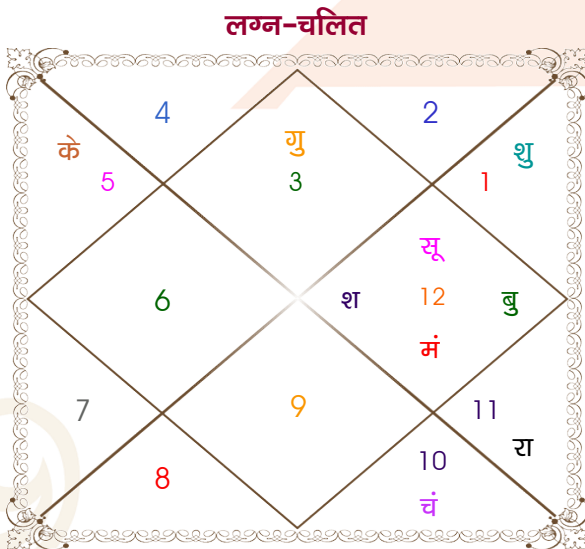

Mr.

Ms.

Model: Web-FreeMatching

Order No: 121893603

पुल्लिंग : _____ लिंग _____ : स्त्रीलिंग
 11/04/2026 : _____ जन्म तिथि _____ : 11/04/2026
 शनिवार : _____ दिन _____ : शनिवार
 घंटे 11:31:00 : _____ जन्म समय _____ : 11:31:00 घंटे
 घटी 13:46:22 : _____ जन्म समय(घटी) _____ : 13:46:22 घटी
 India : _____ देश _____ : India
 Delhi : _____ स्थान _____ : Delhi
 28:39:00 उत्तर : _____ अक्षांश _____ : 28:39:00 उत्तर
 77:13:00 पूर्व : _____ रेखांश _____ : 77:13:00 पूर्व
 82:30:00 पूर्व : _____ मध्य रेखांश _____ : 82:30:00 पूर्व
 घंटे -00:21:08 : _____ स्थानिक संस्कार _____ : -00:21:08 घंटे
 घंटे 00:00:00 : _____ ग्रीष्म संस्कार _____ : 00:00:00 घंटे
 06:00:27 : _____ सूर्योदय _____ : 06:00:27
 18:44:29 : _____ सूर्यास्त _____ : 18:44:29
 24:13:33 : _____ चित्रपक्षीय अयनांश _____ : 24:13:33

अष्टकूट गुण सारिणी

कूट	वर	कन्या	अंक	प्राप्त	दोष	क्षेत्र
वर्ण	वैश्य	वैश्य	1	1.00	--	जातीय कर्म
वश्य	चतुष्पाद	चतुष्पाद	2	2.00	--	स्वभाव
तारा	जन्म	जन्म	3	3.00	--	भाग्य
योनि	नकुल	नकुल	4	4.00	--	यौन विचार
मैत्री	शनि	शनि	5	5.00	--	आपसी सम्बन्ध
गण	मनुष्य	मनुष्य	6	6.00	--	सामाजिकता
भकूट	मकर	मकर	7	7.00	--	जीवन शैली
नाड़ी	अन्त्य	अन्त्य	8	0.00	हाँ	स्वास्थ्य/संतान
कुल :			36	28.00		