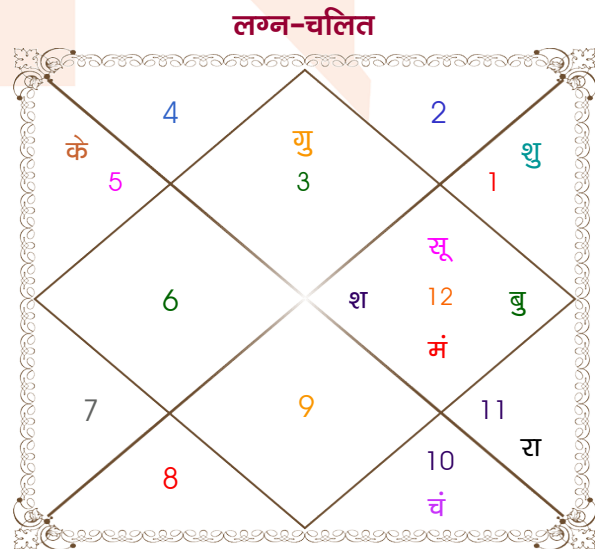

Mr.

Ms.

Model: Web-FreeMatching

Order No: 121893603

पुल्लिंग : _____ लिंग _____ : स्त्रीलिंग
 11/04/2026 : _____ जन्म तिथि _____ : 11/04/2026
 शनिवार : _____ दिन _____ : शनिवार
 घंटे 11:31:00 : _____ जन्म समय _____ : 11:31:00 घंटे
 घटी 13:46:22 : _____ जन्म समय(घटी) _____ : 13:46:22 घटी
 India : _____ देश _____ : India
 Delhi : _____ स्थान _____ : Delhi
 28:39:00 उत्तर : _____ अक्षांश _____ : 28:39:00 उत्तर
 77:13:00 पूर्व : _____ रेखांश _____ : 77:13:00 पूर्व
 82:30:00 पूर्व : _____ मध्य रेखांश _____ : 82:30:00 पूर्व
 घंटे -00:21:08 : _____ स्थानिक संस्कार _____ : -00:21:08 घंटे
 घंटे 00:00:00 : _____ ग्रीष्म संस्कार _____ : 00:00:00 घंटे
 06:00:27 : _____ सूर्योदय _____ : 06:00:27
 18:44:29 : _____ सूर्यास्त _____ : 18:44:29
 24:13:33 : _____ चित्रपक्षीय अयनांश _____ : 24:13:33

अष्टकूट गुण सारिणी

कूट	वर	कन्या	अंक	प्राप्त	दोष	क्षेत्र
वर्ण	वैश्य	वैश्य	1	1.00	--	जातीय कर्म
वश्य	चतुष्पाद	चतुष्पाद	2	2.00	--	स्वभाव
तारा	जन्म	जन्म	3	3.00	--	भाग्य
योनि	नकुल	नकुल	4	4.00	--	यौन विचार
मैत्री	शनि	शनि	5	5.00	--	आपसी सम्बन्ध
गण	मनुष्य	मनुष्य	6	6.00	--	सामाजिकता
भकूट	मकर	मकर	7	7.00	--	जीवन शैली
नाड़ी	अन्त्य	अन्त्य	8	0.00	हाँ	स्वास्थ्य/संतान
कुल :			36	28.00		