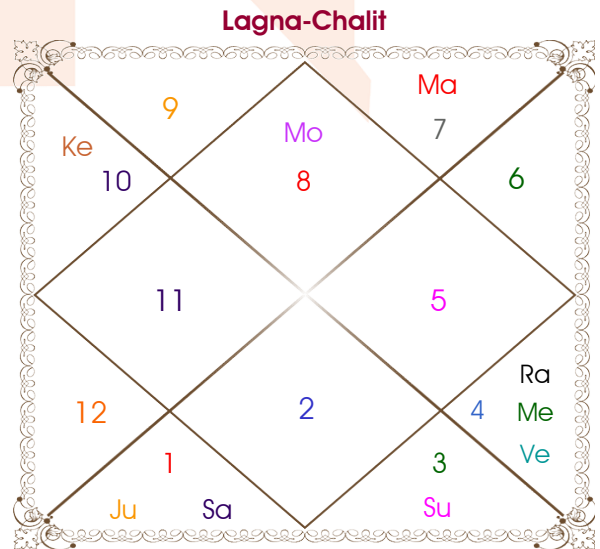

Mr.Ayush Sharma

Tanvi

Model: Web-FreeMatching

Order No: 121893303

Male : _____ Sex _____ : Female
 19/06/1995 : _____ Date of Birth _____ : 26/06/1999
 Monday : _____ Day _____ : Saturday
 Hour 09:25:00 : _____ Time of Birth _____ : 16:40:00 Hour
 Ghati 10:10:52 : _____ Time of Birth(Ghati) _____ : 28:14:21 Ghati
 India : _____ Country _____ : India
 Gagret : _____ City _____ : Bhiwani
 31:40:00 North : _____ Latitude _____ : 28:50:00 North
 76:04:00 East : _____ Longitude _____ : 76:10:00 East
 82:30:00 East : _____ Zone _____ : 82:30:00 East
 Hour -00:25:44 : _____ Loc Time Corr _____ : -00:25:20 Hour
 Hour 00:00:00 : _____ War Time Corr _____ : 00:00:00 Hour
 05:20:39 : _____ Sunrise _____ : 05:28:48
 19:33:14 : _____ Sunset _____ : 19:27:12
 23:47:47 : _____ Lahiri Ayanamsa _____ : 23:50:47

Ashtakoot Guna Chart

Koot	Male	Female	Max	Mark	Dosha	Area
Varan	Shoodra	Vipra	1	0.00	--	Deeds
Vashya	Manav	Keetak	2	1.00	--	Nature
Tara	Atimitra	Sampat	3	3.00	--	Destiny
Yoni	Simha	Mrig	4	1.00	--	Sex Life
Maitri	Saturn	Mars	5	0.50	--	Relationship
Gana	Manushya	Deva	6	5.00	--	Sociality
Bhakut	Aquarius	Scorpio	7	7.00	--	Life Style
Nadi	Adya	Madhya	8	8.00	--	Kids/Health
Total:			36	25.50		