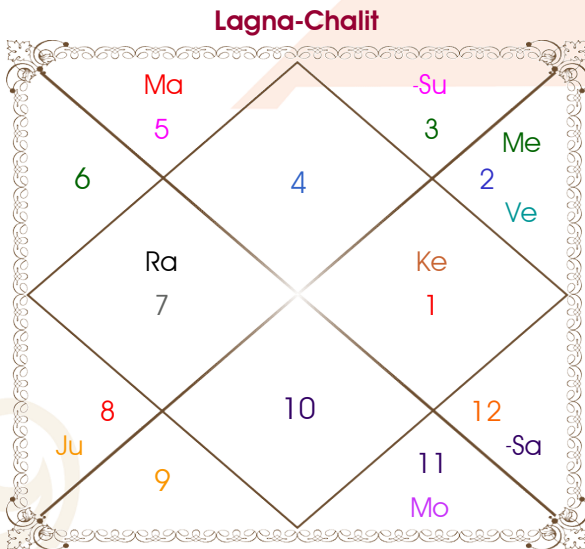

Mr.Ayush Sharma

Tanvi

Model: Web-FreeMatching

Order No: 121893303

Male : _____ Sex _____ : Female
 19/06/1995 : _____ Date of Birth _____ : 26/06/1999
 Monday : _____ Day _____ : Saturday
 Hour 09:25:00 : _____ Time of Birth _____ : 16:40:00 Hour
 Ghati 10:10:52 : _____ Time of Birth(Ghati) _____ : 28:14:21 Ghati
 India : _____ Country _____ : India
 Gagret : _____ City _____ : Bhiwani
 31:40:00 North : _____ Latitude _____ : 28:50:00 North
 76:04:00 East : _____ Longitude _____ : 76:10:00 East
 82:30:00 East : _____ Zone _____ : 82:30:00 East
 Hour -00:25:44 : _____ Loc Time Corr _____ : -00:25:20 Hour
 Hour 00:00:00 : _____ War Time Corr _____ : 00:00:00 Hour
 05:20:39 : _____ Sunrise _____ : 05:28:48
 19:33:14 : _____ Sunset _____ : 19:27:12
 23:47:47 : _____ Lahiri Ayanamsa _____ : 23:50:47

Ashtakoot Guna Chart

Koot	Male	Female	Max	Mark	Dosha	Area
Varan	Shoodra	Vipra	1	0.00	--	Deeds
Vashya	Manav	Keetak	2	1.00	--	Nature
Tara	Atimitra	Sampat	3	3.00	--	Destiny
Yoni	Simha	Mrig	4	1.00	--	Sex Life
Maitri	Saturn	Mars	5	0.50	--	Relationship
Gana	Manushya	Deva	6	5.00	--	Sociality
Bhakut	Aquarius	Scorpio	7	7.00	--	Life Style
Nadi	Adya	Madhya	8	8.00	--	Kids/Health
Total:			36	25.50		