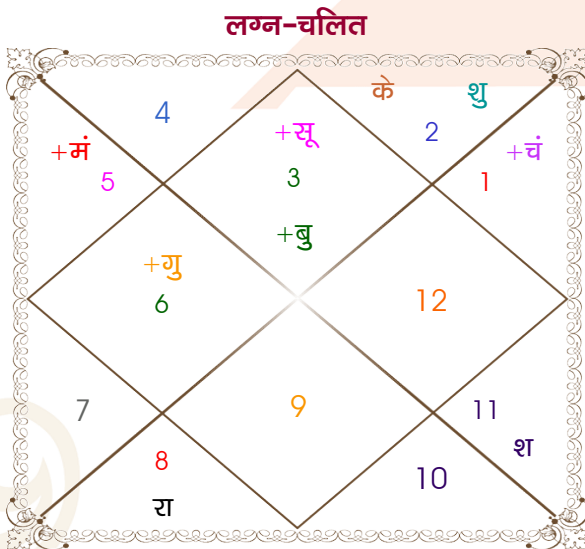

Siddhant Sharma

Akansha Sharma

Model: Web-FreeMatching

Order No: 121892505

पुल्लिंग : \_\_\_\_\_ लिंग \_\_\_\_\_ : स्त्रीलिंग \_\_\_\_\_  
 13-14/07/1993 : \_\_\_\_\_ जन्म तिथि \_\_\_\_\_ : 08/10/1997  
 मंगल-बुधवार : \_\_\_\_\_ दिन \_\_\_\_\_ : बुधवार  
 घंटे 03:57:00 : \_\_\_\_\_ जन्म समय \_\_\_\_\_ : 18:03:00 घंटे  
 घटी 56:02:12 : \_\_\_\_\_ जन्म समय(घटी) \_\_\_\_\_ : 29:22:38 घटी  
 India : \_\_\_\_\_ देश \_\_\_\_\_ : India  
 Delhi : \_\_\_\_\_ स्थान \_\_\_\_\_ : Delhi  
 28:39:00 उत्तर : \_\_\_\_\_ अक्षांश \_\_\_\_\_ : 28:39:00 उत्तर  
 77:13:00 पूर्व : \_\_\_\_\_ रेखांश \_\_\_\_\_ : 77:13:00 पूर्व  
 82:30:00 पूर्व : \_\_\_\_\_ मध्य रेखांश \_\_\_\_\_ : 82:30:00 पूर्व  
 घंटे -00:21:08 : \_\_\_\_\_ स्थानिक संस्कार \_\_\_\_\_ : -00:21:08 घंटे  
 घंटे 00:00:00 : \_\_\_\_\_ ग्रीष्म संस्कार \_\_\_\_\_ : 00:00:00 घंटे  
 05:32:07 : \_\_\_\_\_ सूर्योदय \_\_\_\_\_ : 06:17:56  
 19:21:00 : \_\_\_\_\_ सूर्यास्त \_\_\_\_\_ : 17:59:07  
 23:46:17 : \_\_\_\_\_ चित्रपक्षीय अयनांश \_\_\_\_\_ : 23:49:29

## अष्टकूट गुण सारिणी

कूट	वर	कन्या	अंक	प्राप्त	दोष	क्षेत्र
वर्ण	क्षत्रिय	क्षत्रिय	1	1.00	--	जातीय कर्म
वश्य	चतुष्पाद	मानव	2	1.00	--	स्वभाव
तारा	सम्पत	अतिमित्र	3	3.00	--	भाग्य
योनि	गज	श्वान	4	2.00	--	यौन विचार
मैत्री	मंगल	गुरु	5	5.00	--	आपसी सम्बन्ध
गण	मनुष्य	राक्षस	6	0.00	हाँ	सामाजिकता
भकूट	मेष	धनु	7	0.00	हाँ	जीवन शैली
नाड़ी	मध्य	आद्य	8	8.00	--	स्वास्थ्य/संतान
कुल :			36	20.00		