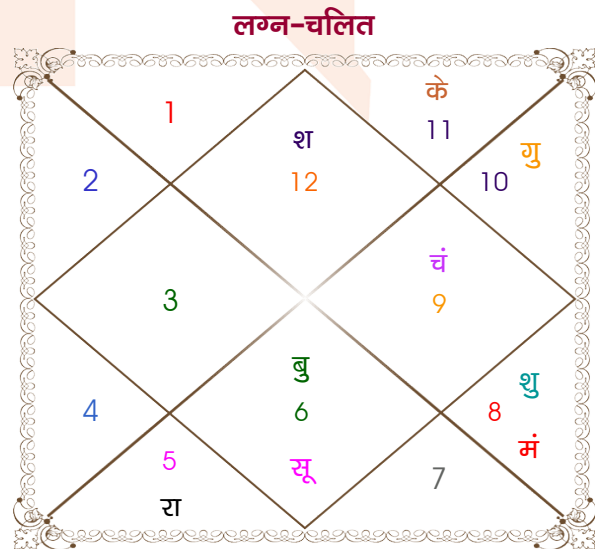

Siddhant Sharma

Akansha Sharma

Model: Web-FreeMatching

Order No: 121892505

पुल्लिंग : \_\_\_\_\_ लिंग \_\_\_\_\_ : स्त्रीलिंग \_\_\_\_\_  
 13-14/07/1993 : \_\_\_\_\_ जन्म तिथि \_\_\_\_\_ : 08/10/1997  
 मंगल-बुधवार : \_\_\_\_\_ दिन \_\_\_\_\_ : बुधवार  
 घंटे 03:57:00 : \_\_\_\_\_ जन्म समय \_\_\_\_\_ : 18:03:00 घंटे  
 घटी 56:02:12 : \_\_\_\_\_ जन्म समय(घटी) \_\_\_\_\_ : 29:22:38 घटी  
 India : \_\_\_\_\_ देश \_\_\_\_\_ : India  
 Delhi : \_\_\_\_\_ स्थान \_\_\_\_\_ : Delhi  
 28:39:00 उत्तर : \_\_\_\_\_ अक्षांश \_\_\_\_\_ : 28:39:00 उत्तर  
 77:13:00 पूर्व : \_\_\_\_\_ रेखांश \_\_\_\_\_ : 77:13:00 पूर्व  
 82:30:00 पूर्व : \_\_\_\_\_ मध्य रेखांश \_\_\_\_\_ : 82:30:00 पूर्व  
 घंटे -00:21:08 : \_\_\_\_\_ स्थानिक संस्कार \_\_\_\_\_ : -00:21:08 घंटे  
 घंटे 00:00:00 : \_\_\_\_\_ ग्रीष्म संस्कार \_\_\_\_\_ : 00:00:00 घंटे  
 05:32:07 : \_\_\_\_\_ सूर्योदय \_\_\_\_\_ : 06:17:56  
 19:21:00 : \_\_\_\_\_ सूर्यास्त \_\_\_\_\_ : 17:59:07  
 23:46:17 : \_\_\_\_\_ चित्रपक्षीय अयनांश \_\_\_\_\_ : 23:49:29

## अष्टकूट गुण सारिणी

कूट	वर	कन्या	अंक	प्राप्त	दोष	क्षेत्र
वर्ण	क्षत्रिय	क्षत्रिय	1	1.00	--	जातीय कर्म
वश्य	चतुष्पाद	मानव	2	1.00	--	स्वभाव
तारा	सम्पत	अतिमित्र	3	3.00	--	भाग्य
योनि	गज	श्वान	4	2.00	--	यौन विचार
मैत्री	मंगल	गुरु	5	5.00	--	आपसी सम्बन्ध
गण	मनुष्य	राक्षस	6	0.00	हाँ	सामाजिकता
भकूट	मेष	धनु	7	0.00	हाँ	जीवन शैली
नाड़ी	मध्य	आद्य	8	8.00	--	स्वास्थ्य/संतान
कुल :			36	20.00		