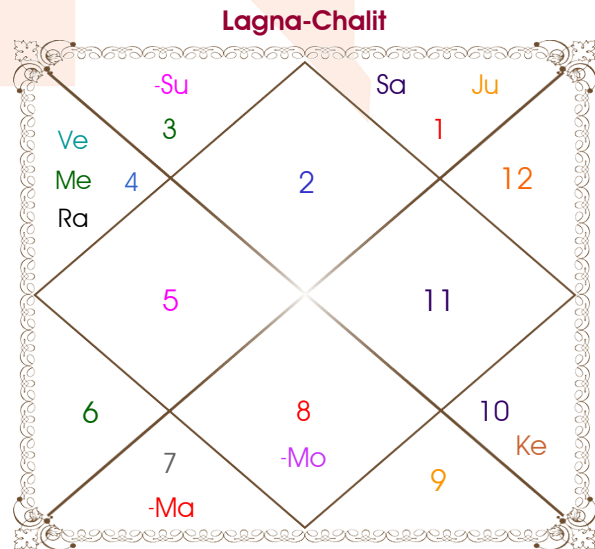

Mr.Ayush Sharma

Tanvi

Model: Web-FreeMatching

Order No: 121892502

Male : _____ Sex _____ : Female
 19/06/1995 : _____ Date of Birth _____ : 25-26/06/1999
 Monday : _____ Day _____ : Fri-Saturday
 Hour 09:25:00 : _____ Time of Birth _____ : 04:40:00 Hour
 Ghati 10:10:52 : _____ Time of Birth(Ghati) _____ : 58:15:05 Ghati
 India : _____ Country _____ : India
 Gagret : _____ City _____ : Bhiwani
 31:40:00 North : _____ Latitude _____ : 28:50:00 North
 76:04:00 East : _____ Longitude _____ : 76:10:00 East
 82:30:00 East : _____ Zone _____ : 82:30:00 East
 Hour -00:25:44 : _____ Loc Time Corr _____ : -00:25:20 Hour
 Hour 00:00:00 : _____ War Time Corr _____ : 00:00:00 Hour
 05:20:39 : _____ Sunrise _____ : 05:28:32
 19:32:57 : _____ Sunset _____ : 19:27:04
 23:47:47 : _____ Lahiri Ayanamsa _____ : 23:50:47

Ashtakoot Guna Chart

Koot	Male	Female	Max	Mark	Dosha	Area
Varan	Shoodra	Vipra	1	0.00	--	Deeds
Vashya	Manav	Keetak	2	1.00	--	Nature
Tara	Atimitra	Sampat	3	3.00	--	Destiny
Yoni	Simha	Mrig	4	1.00	--	Sex Life
Maitri	Saturn	Mars	5	0.50	--	Relationship
Gana	Manushya	Deva	6	5.00	--	Sociality
Bhakut	Aquarius	Scorpio	7	7.00	--	Life Style
Nadi	Adya	Madhya	8	8.00	--	Kids/Health
Total:			36	25.50		