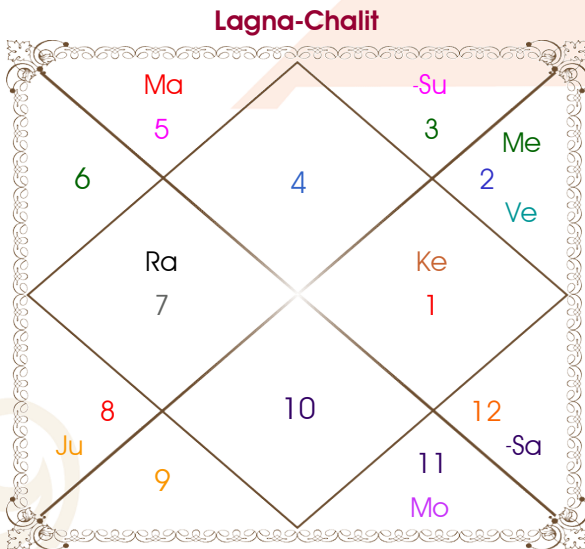

Mr.Ayush Sharma

Tanvi

Model: Web-FreeMatching

Order No: 121892502

Male : _____ Sex _____ : Female
 19/06/1995 : _____ Date of Birth _____ : 25-26/06/1999
 Monday : _____ Day _____ : Fri-Saturday
 Hour 09:25:00 : _____ Time of Birth _____ : 04:40:00 Hour
 Ghati 10:10:52 : _____ Time of Birth(Ghati) _____ : 58:15:05 Ghati
 India : _____ Country _____ : India
 Gagret : _____ City _____ : Bhiwani
 31:40:00 North : _____ Latitude _____ : 28:50:00 North
 76:04:00 East : _____ Longitude _____ : 76:10:00 East
 82:30:00 East : _____ Zone _____ : 82:30:00 East
 Hour -00:25:44 : _____ Loc Time Corr _____ : -00:25:20 Hour
 Hour 00:00:00 : _____ War Time Corr _____ : 00:00:00 Hour
 05:20:39 : _____ Sunrise _____ : 05:28:32
 19:32:57 : _____ Sunset _____ : 19:27:04
 23:47:47 : _____ Lahiri Ayanamsa _____ : 23:50:47

Ashtakoot Guna Chart

Koot	Male	Female	Max	Mark	Dosha	Area
Varan	Shoodra	Vipra	1	0.00	--	Deeds
Vashya	Manav	Keetak	2	1.00	--	Nature
Tara	Atimitra	Sampat	3	3.00	--	Destiny
Yoni	Simha	Mrig	4	1.00	--	Sex Life
Maitri	Saturn	Mars	5	0.50	--	Relationship
Gana	Manushya	Deva	6	5.00	--	Sociality
Bhakut	Aquarius	Scorpio	7	7.00	--	Life Style
Nadi	Adya	Madhya	8	8.00	--	Kids/Health
Total:			36	25.50		