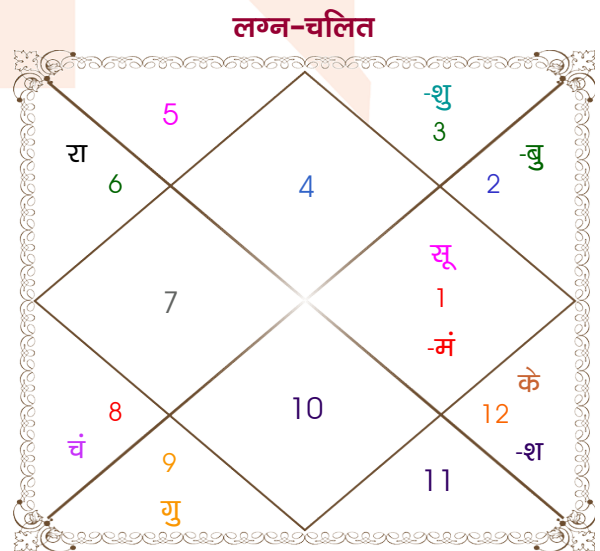

Mr.

Ms.

Model: Web-FreeMatching

Order No: 121892310

पुल्लिंग : _____ लिंग _____ : स्त्रीलिंग
 13/08/1994 : _____ जन्म तिथि _____ : 05/05/1996
 शनिवार : _____ दिन _____ : रविवार
 घंटे 07:20:00 : _____ जन्म समय _____ : 12:24:00 घंटे
 घटी 03:41:25 : _____ जन्म समय(घटी) _____ : 16:50:53 घटी
 India : _____ देश _____ : India
 Jind : _____ स्थान _____ : Saharanpur
 29:19:00 उत्तर : _____ अक्षांश _____ : 29:58:00 उत्तर
 76:22:00 पूर्व : _____ रेखांश _____ : 77:33:00 पूर्व
 82:30:00 पूर्व : _____ मध्य रेखांश _____ : 82:30:00 पूर्व
 घंटे -00:24:32 : _____ स्थानिक संस्कार _____ : -00:19:48 घंटे
 घंटे 00:00:00 : _____ ग्रीष्म संस्कार _____ : 00:00:00 घंटे
 05:51:26 : _____ सूर्योदय _____ : 05:33:51
 19:06:54 : _____ सूर्यास्त _____ : 18:59:35
 23:47:09 : _____ चित्रपक्षीय अयनांश _____ : 23:48:25

अष्टकूट गुण सारिणी

कूट	वर	कन्या	अंक	प्राप्त	दोष	क्षेत्र
वर्ण	शूद्र	विप्र	1	0.00	--	जातीय कर्म
वश्य	मानव	कीटक	2	1.00	--	स्वभाव
तारा	मित्र	विपत	3	1.50	--	भाग्य
योनि	महिष	मृग	4	2.00	--	यौन विचार
मैत्री	शुक्र	मंगल	5	3.00	--	आपसी सम्बन्ध
गण	देव	देव	6	6.00	--	सामाजिकता
भकूट	तुला	वृश्चिक	7	0.00	हाँ	जीवन शैली
नाड़ी	अन्त्य	मध्य	8	8.00	--	स्वास्थ्य/संतान
कुल :			36	21.50		