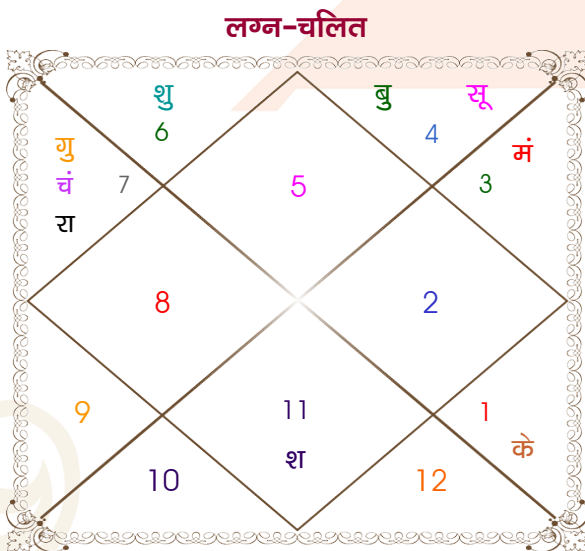

Mr.

Ms.

Model: Web-FreeMatching

Order No: 121892310

पुल्लिंग : _____ लिंग _____ : स्त्रीलिंग
 13/08/1994 : _____ जन्म तिथि _____ : 05/05/1996
 शनिवार : _____ दिन _____ : रविवार
 घंटे 07:20:00 : _____ जन्म समय _____ : 12:24:00 घंटे
 घटी 03:41:25 : _____ जन्म समय(घटी) _____ : 16:50:53 घटी
 India : _____ देश _____ : India
 Jind : _____ स्थान _____ : Saharanpur
 29:19:00 उत्तर : _____ अक्षांश _____ : 29:58:00 उत्तर
 76:22:00 पूर्व : _____ रेखांश _____ : 77:33:00 पूर्व
 82:30:00 पूर्व : _____ मध्य रेखांश _____ : 82:30:00 पूर्व
 घंटे -00:24:32 : _____ स्थानिक संस्कार _____ : -00:19:48 घंटे
 घंटे 00:00:00 : _____ ग्रीष्म संस्कार _____ : 00:00:00 घंटे
 05:51:26 : _____ सूर्योदय _____ : 05:33:51
 19:06:54 : _____ सूर्यास्त _____ : 18:59:35
 23:47:09 : _____ चित्रपक्षीय अयनांश _____ : 23:48:25

अष्टकूट गुण सारिणी

कूट	वर	कन्या	अंक	प्राप्त	दोष	क्षेत्र
वर्ण	शूद्र	विप्र	1	0.00	--	जातीय कर्म
वश्य	मानव	कीटक	2	1.00	--	स्वभाव
तारा	मित्र	विपत	3	1.50	--	भाग्य
योनि	महिष	मृग	4	2.00	--	यौन विचार
मैत्री	शुक्र	मंगल	5	3.00	--	आपसी सम्बन्ध
गण	देव	देव	6	6.00	--	सामाजिकता
भकूट	तुला	वृश्चिक	7	0.00	हाँ	जीवन शैली
नाड़ी	अन्त्य	मध्य	8	8.00	--	स्वास्थ्य/संतान
कुल :			36	21.50		