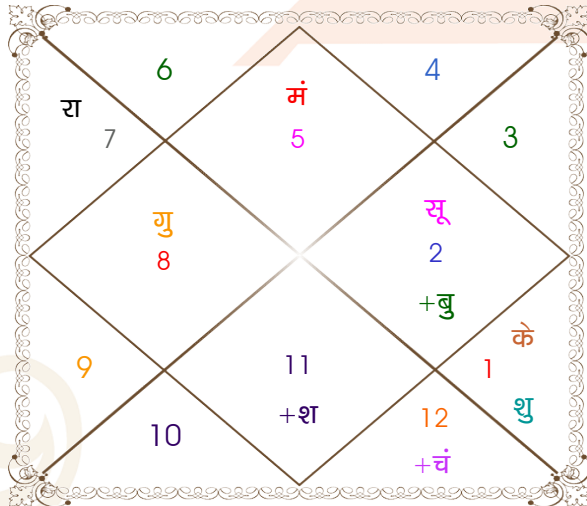

विंशोत्तरी
बुध 6वर्ष 11मा 29दि
शुक्र
23/05/2009
23/05/2029

शुक्र	22/09/2012
सूर्य	22/09/2013
चन्द्र	24/05/2015
मंगल	23/07/2016
राहु	24/07/2019
गुरु	24/03/2022
शनि	23/05/2025
बुध	23/03/2028
केतु	23/05/2029

अंश	राशि	ग्रह	राशि	अंश
09:33:50	सिंह	लग्न	कर्क	26:54:20
09:48:51	वृष	सूर्य	मेष	21:15:08
24:30:46	मीन	चंद्र	वृश्चि	15:03:49
06:01:36	सिंह	मंगल	मेष	08:05:26
24:32:07	वृष	बुध	वृष	04:45:34
17:37:54	वृश्चि	गुरु	धनु	23:50:52
16:16:34	मेष	शुक्र	मिथु	00:34:31
29:31:16	कुंभ	शनि	मीन	09:20:28
11:39:24	तुला	राहु	कन्या	23:07:46
11:39:24	मेष	केतु	मीन	23:07:46
06:31:04	मक	हर्ष	मक	10:46:19
01:33:33	मक	नेप	मक	03:56:13
05:18:25	वृश्चि	प्लूटो	वृश्चि	08:24:05

विंशोत्तरी
शनि 2वर्ष 3मा 12दि
शुक्र
17/08/2022
17/08/2042

शुक्र	17/12/2025
सूर्य	17/12/2026
चन्द्र	17/08/2028
मंगल	17/10/2029
राहु	17/10/2032
गुरु	18/06/2035
शनि	17/08/2038
बुध	17/06/2041
केतु	17/08/2042

लग्न-चलित