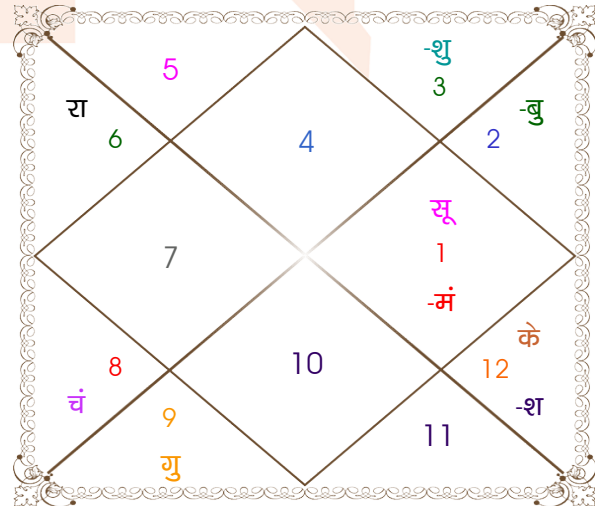

पुल्लिंग : _____ लिंग _____ : स्त्रीलिंग
25/05/1995 : _____ जन्म तिथि _____ : 05/05/1996
गुरुवार : _____ दिन _____ : रविवार
घंटे 12:10:00 : _____ जन्म समय _____ : 12:24:00 घंटे
घटी 16:49:54 : _____ जन्म समय(घटी) _____ : 16:56:43 घटी
India : _____ देश _____ : India
Delhi : _____ स्थान _____ : Saharanpur
28:39:00 उत्तर : _____ अक्षांश _____ : 29:58:00 उत्तर
77:13:00 पूर्व : _____ रेखांश _____ : 77:33:00 पूर्व
82:30:00 पूर्व : _____ मध्य रेखांश _____ : 82:30:00 पूर्व
घंटे -00:21:08 : _____ स्थानिक संस्कार _____ : -00:19:48 घंटे
घंटे 00:00:00 : _____ ग्रीष्म संस्कार _____ : 00:00:00 घंटे
05:26:02 : _____ सूर्योदय _____ : 05:33:51
19:10:17 : _____ सूर्यास्त _____ : 18:59:35
23:47:43 : _____ चित्रपक्षीय अयनांश _____ : 23:48:25

विंशोत्तरी
बुध 6वर्ष 11मा 29दि
शुक्र
23/05/2009
23/05/2029

शुक्र	22/09/2012
सूर्य	22/09/2013
चन्द्र	24/05/2015
मंगल	23/07/2016
राहु	24/07/2019
गुरु	24/03/2022
शनि	23/05/2025
बुध	23/03/2028
केतु	23/05/2029

अंश	राशि	ग्रह	राशि	अंश
09:33:50	सिंह	लग्न	कर्क	26:54:20
09:48:51	वृष	सूर्य	मेष	21:15:08
24:30:46	मीन	चंद्र	वृश्चि	15:03:49
06:01:36	सिंह	मंगल	मेष	08:05:26
24:32:07	वृष	बुध	वृष	04:45:34
17:37:54	वृश्चि	गुरु	धनु	23:50:52
16:16:34	मेष	शुक्र	मिथु	00:34:31
29:31:16	कुंभ	शनि	मीन	09:20:28
11:39:24	तुला	राहु	कन्या	23:07:46
11:39:24	मेष	केतु	मीन	23:07:46
06:31:04	मक	हर्ष	मक	10:46:19
01:33:33	मक	नेप	मक	03:56:13
05:18:25	वृश्चि	प्लूटो	वृश्चि	08:24:05

विंशोत्तरी
शनि 2वर्ष 3मा 12दि
शुक्र
17/08/2022
17/08/2042

शुक्र	17/12/2025
सूर्य	17/12/2026
चन्द्र	17/08/2028
मंगल	17/10/2029
राहु	17/10/2032
गुरु	18/06/2035
शनि	17/08/2038
बुध	17/06/2041
केतु	17/08/2042

लग्न-चलित

लग्न-चलित