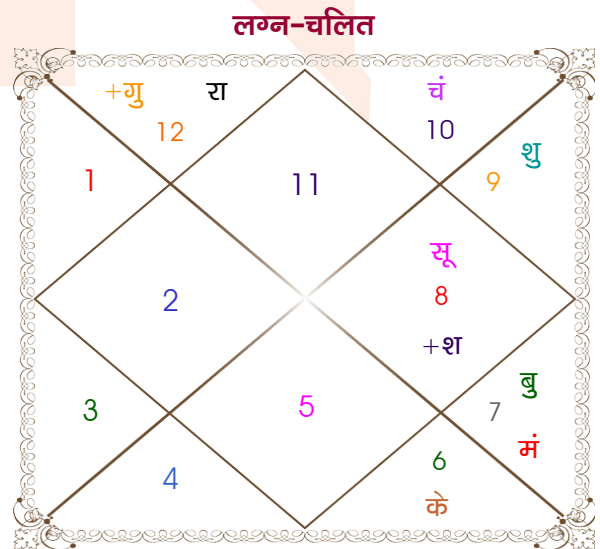

Sandeep Soni

Mrs Soni

Model: Web-FreeMatching

Order No: 121892202

पुल्लिंग : _____ लिंग _____ : स्त्रीलिंग
 01/09/1986 : _____ जन्म तिथि _____ : 26/11/1987
 सोमवार : _____ दिन _____ : गुरुवार
 घंटे 21:25:00 : _____ जन्म समय _____ : 12:01:00 घंटे
 घटी 39:05:56 : _____ जन्म समय(घटी) _____ : 14:10:45 घटी
 India : _____ देश _____ : India
 Raipur : _____ स्थान _____ : Raipur
 21:16:00 उत्तर : _____ अक्षांश _____ : 21:16:00 उत्तर
 81:42:00 पूर्व : _____ रेखांश _____ : 81:42:00 पूर्व
 82:30:00 पूर्व : _____ मध्य रेखांश _____ : 82:30:00 पूर्व
 घंटे -00:03:12 : _____ स्थानिक संस्कार _____ : -00:03:12 घंटे
 घंटे 00:00:00 : _____ ग्रीष्म संस्कार _____ : 00:00:00 घंटे
 05:46:37 : _____ सूर्योदय _____ : 06:20:41
 18:19:37 : _____ सूर्यास्त _____ : 17:19:58
 23:40:09 : _____ चित्रपक्षीय अयनांश _____ : 23:41:16

अष्टकूट गुण सारिणी

कूट	वर	कन्या	अंक	प्राप्त	दोष	क्षेत्र
वर्ण	विप्र	वैश्य	1	1.00	--	जातीय कर्म
वश्य	जलचर	जलचर	2	2.00	--	स्वभाव
तारा	प्रत्यारि	साधक	3	1.50	--	भाग्य
योनि	मेष	वानर	4	0.00	--	यौन विचार
मैत्री	चन्द्र	शनि	5	0.50	--	आपसी सम्बन्ध
गण	देव	देव	6	6.00	--	सामाजिकता
भकूट	कर्क	मकर	7	7.00	--	जीवन शैली
नाड़ी	मध्य	अन्त्य	8	8.00	--	स्वास्थ्य/संतान
कुल :			36	26.00		