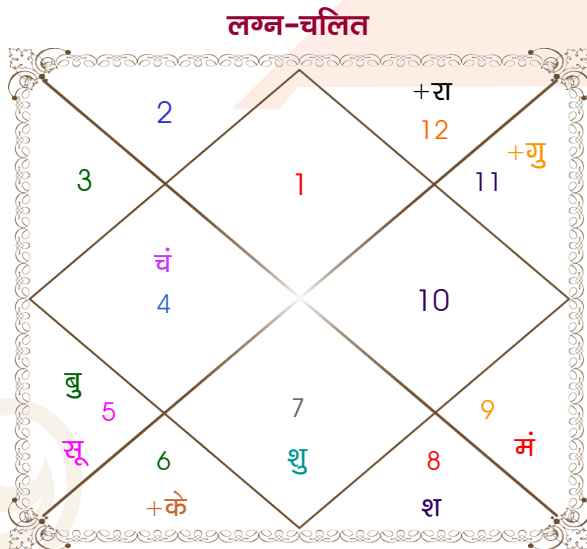

Sandeep Soni

Mrs Soni

Model: Web-FreeMatching

Order No: 121892202

पुल्लिंग : _____ लिंग _____ : स्त्रीलिंग
 01/09/1986 : _____ जन्म तिथि _____ : 26/11/1987
 सोमवार : _____ दिन _____ : गुरुवार
 घंटे 21:25:00 : _____ जन्म समय _____ : 12:01:00 घंटे
 घटी 39:05:56 : _____ जन्म समय(घटी) _____ : 14:10:45 घटी
 India : _____ देश _____ : India
 Raipur : _____ स्थान _____ : Raipur
 21:16:00 उत्तर : _____ अक्षांश _____ : 21:16:00 उत्तर
 81:42:00 पूर्व : _____ रेखांश _____ : 81:42:00 पूर्व
 82:30:00 पूर्व : _____ मध्य रेखांश _____ : 82:30:00 पूर्व
 घंटे -00:03:12 : _____ स्थानिक संस्कार _____ : -00:03:12 घंटे
 घंटे 00:00:00 : _____ ग्रीष्म संस्कार _____ : 00:00:00 घंटे
 05:46:37 : _____ सूर्योदय _____ : 06:20:41
 18:19:37 : _____ सूर्यास्त _____ : 17:19:58
 23:40:09 : _____ चित्रपक्षीय अयनांश _____ : 23:41:16

अष्टकूट गुण सारिणी

कूट	वर	कन्या	अंक	प्राप्त	दोष	क्षेत्र
वर्ण	विप्र	वैश्य	1	1.00	--	जातीय कर्म
वश्य	जलचर	जलचर	2	2.00	--	स्वभाव
तारा	प्रत्यारि	साधक	3	1.50	--	भाग्य
योनि	मेष	वानर	4	0.00	--	यौन विचार
मैत्री	चन्द्र	शनि	5	0.50	--	आपसी सम्बन्ध
गण	देव	देव	6	6.00	--	सामाजिकता
भकूट	कर्क	मकर	7	7.00	--	जीवन शैली
नाड़ी	मध्य	अन्त्य	8	8.00	--	स्वास्थ्य/संतान
कुल :			36	26.00		