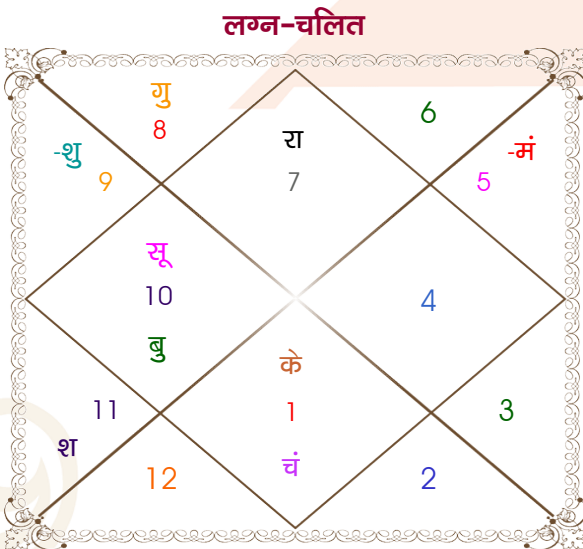

Shubhamm kota

Model: Web-FreeMatching

Order No: 121892109

पुल्लिंग : \_\_\_\_\_ लिंग \_\_\_\_\_ : स्त्रीलिंग \_\_\_\_\_  
 6-07/02/1995 : \_\_\_\_\_ जन्म तिथि \_\_\_\_\_ : 12/09/1998  
 सोम-मंगलवार : \_\_\_\_\_ दिन \_\_\_\_\_ : शनिवार  
 घंटे 01:15:00 : \_\_\_\_\_ जन्म समय \_\_\_\_\_ : 18:40:00 घंटे  
 घटी 45:19:46 : \_\_\_\_\_ जन्म समय(घटी) \_\_\_\_\_ : 31:12:47 घटी  
 India : \_\_\_\_\_ देश \_\_\_\_\_ : India  
 Kota : \_\_\_\_\_ स्थान \_\_\_\_\_ : Kota  
 25:11:00 उत्तर : \_\_\_\_\_ अक्षांश \_\_\_\_\_ : 25:11:00 उत्तर  
 75:58:00 पूर्व : \_\_\_\_\_ रेखांश \_\_\_\_\_ : 75:58:00 पूर्व  
 82:30:00 पूर्व : \_\_\_\_\_ मध्य रेखांश \_\_\_\_\_ : 82:30:00 पूर्व  
 घंटे -00:26:08 : \_\_\_\_\_ स्थानिक संस्कार \_\_\_\_\_ : -00:26:08 घंटे  
 घंटे 00:00:00 : \_\_\_\_\_ ग्रीष्म संस्कार \_\_\_\_\_ : 00:00:00 घंटे  
 07:07:05 : \_\_\_\_\_ सूर्योदय \_\_\_\_\_ : 06:10:53  
 18:14:14 : \_\_\_\_\_ सूर्यास्त \_\_\_\_\_ : 18:33:42  
 23:47:31 : \_\_\_\_\_ चित्रपक्षीय अयनांश \_\_\_\_\_ : 23:50:11

## अष्टकूट गुण सारिणी

कूट	वर	कन्या	अंक	प्राप्त	दोष	क्षेत्र
वर्ण	क्षत्रिय	वैश्य	1	1.00	--	जातीय कर्म
वश्य	चतुष्पाद	चतुष्पाद	2	2.00	--	स्वभाव
तारा	मित्र	विपत	3	1.50	--	भाग्य
योनि	गज	सर्प	4	2.00	--	यौन विचार
मैत्री	मंगल	शुक्र	5	3.00	--	आपसी सम्बन्ध
गण	मनुष्य	मनुष्य	6	6.00	--	सामाजिकता
भकूट	मेष	वृष	7	0.00	हाँ	जीवन शैली
नाड़ी	मध्य	अन्त्य	8	8.00	--	स्वास्थ्य/संतान
कुल :			36	23.50		