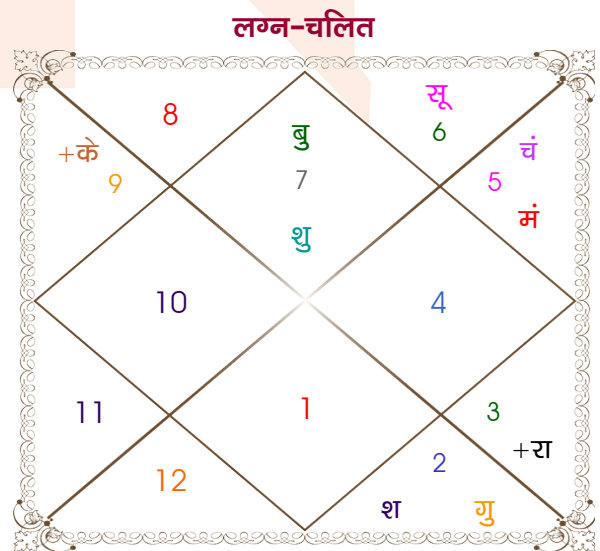

Mr.

K

Model: Web-FreeMatching

Order No: 121891902

पुल्लिंग : _____ लिंग _____ : स्त्रीलिंग
 22/04/2000 : _____ जन्म तिथि _____ : 25/09/2000
 शनिवार : _____ दिन _____ : सोमवार
 घंटे 12:21:00 : _____ जन्म समय _____ : 08:20:00 घंटे
 घटी 16:12:17 : _____ जन्म समय(घटी) _____ : 05:05:19 घटी
 India : _____ देश _____ : India
 Jalandhar : _____ स्थान _____ : Nawashahr
 31:19:00 उत्तर : _____ अक्षांश _____ : 31:06:00 उत्तर
 75:34:00 पूर्व : _____ रेखांश _____ : 76:09:00 पूर्व
 82:30:00 पूर्व : _____ मध्य रेखांश _____ : 82:30:00 पूर्व
 घंटे -00:27:44 : _____ स्थानिक संस्कार _____ : -00:25:24 घंटे
 घंटे 00:00:00 : _____ ग्रीष्म संस्कार _____ : 00:00:00 घंटे
 05:52:05 : _____ सूर्योदय _____ : 06:15:31
 19:00:53 : _____ सूर्यास्त _____ : 18:18:01
 23:51:24 : _____ चित्रपक्षीय अयनांश _____ : 23:51:46

अष्टकूट गुण सारिणी

कूट	वर	कन्या	अंक	प्राप्त	दोष	क्षेत्र
वर्ण	विप्र	क्षत्रिय	1	1.00	--	जातीय कर्म
वश्य	कीटक	वनचर	2	0.00	--	स्वभाव
तारा	अतिमित्र	सम्पत	3	3.00	--	भाग्य
योनि	मृग	मूषक	4	2.00	--	यौन विचार
मैत्री	मंगल	सूर्य	5	5.00	--	आपसी सम्बन्ध
गण	राक्षस	राक्षस	6	6.00	--	सामाजिकता
भकूट	वृश्चिक	सिंह	7	7.00	--	जीवन शैली
नाड़ी	आद्य	अन्त्य	8	8.00	--	स्वास्थ्य/संतान
कुल :			36	32.00		