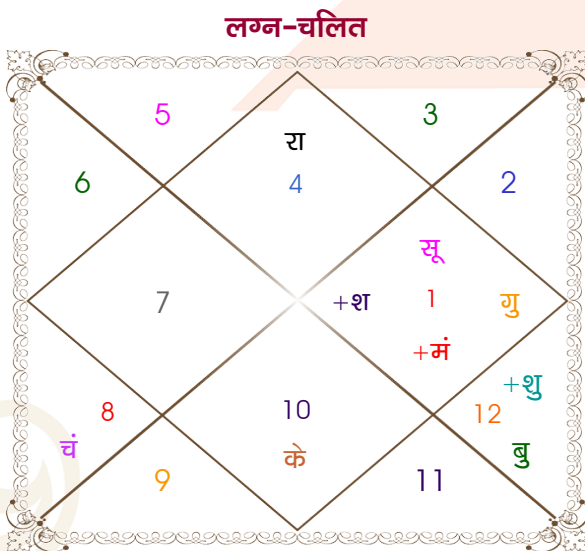

Mr.

K

Model: Web-FreeMatching

Order No: 121891902

पुल्लिंग : _____ लिंग _____ : स्त्रीलिंग
 22/04/2000 : _____ जन्म तिथि _____ : 25/09/2000
 शनिवार : _____ दिन _____ : सोमवार
 घंटे 12:21:00 : _____ जन्म समय _____ : 08:20:00 घंटे
 घटी 16:12:17 : _____ जन्म समय(घटी) _____ : 05:05:19 घटी
 India : _____ देश _____ : India
 Jalandhar : _____ स्थान _____ : Nawashahr
 31:19:00 उत्तर : _____ अक्षांश _____ : 31:06:00 उत्तर
 75:34:00 पूर्व : _____ रेखांश _____ : 76:09:00 पूर्व
 82:30:00 पूर्व : _____ मध्य रेखांश _____ : 82:30:00 पूर्व
 घंटे -00:27:44 : _____ स्थानिक संस्कार _____ : -00:25:24 घंटे
 घंटे 00:00:00 : _____ ग्रीष्म संस्कार _____ : 00:00:00 घंटे
 05:52:05 : _____ सूर्योदय _____ : 06:15:31
 19:00:53 : _____ सूर्यास्त _____ : 18:18:01
 23:51:24 : _____ चित्रपक्षीय अयनांश _____ : 23:51:46

अष्टकूट गुण सारिणी

कूट	वर	कन्या	अंक	प्राप्त	दोष	क्षेत्र
वर्ण	विप्र	क्षत्रिय	1	1.00	--	जातीय कर्म
वश्य	कीटक	वनचर	2	0.00	--	स्वभाव
तारा	अतिमित्र	सम्पत	3	3.00	--	भाग्य
योनि	मृग	मूषक	4	2.00	--	यौन विचार
मैत्री	मंगल	सूर्य	5	5.00	--	आपसी सम्बन्ध
गण	राक्षस	राक्षस	6	6.00	--	सामाजिकता
भकूट	वृश्चिक	सिंह	7	7.00	--	जीवन शैली
नाड़ी	आद्य	अन्त्य	8	8.00	--	स्वास्थ्य/संतान
कुल :			36	32.00		