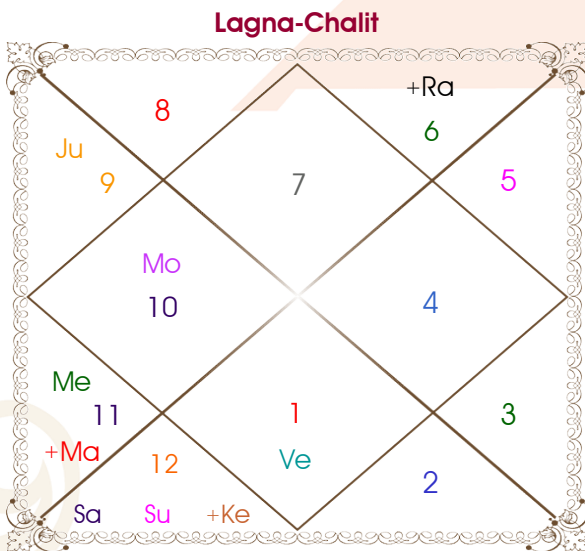

Jaspreet singh

Alisha verma

Model: Web-FreeMatching

Order No: 121891303

Male : _____ Sex _____ : Female
 15/03/1996 : _____ Date of Birth _____ : 28/02/1996
 Friday : _____ Day _____ : Wednesday
 Hour 21:15:00 : _____ Time of Birth _____ : 19:15:00 Hour
 Ghati 36:35:31 : _____ Time of Birth(Ghati) _____ : 30:48:38 Ghati
 India : _____ Country _____ : India
 Ludhiana : _____ City _____ : Ropar
 30:56:00 North : _____ Latitude _____ : 30:59:00 North
 75:52:00 East : _____ Longitude _____ : 76:31:00 East
 82:30:00 East : _____ Zone _____ : 82:30:00 East
 Hour -00:26:32 : _____ Loc Time Corr _____ : -00:23:56 Hour
 Hour 00:00:00 : _____ War Time Corr _____ : 00:00:00 Hour
 06:36:47 : _____ Sunrise _____ : 06:52:59
 18:34:32 : _____ Sunset _____ : 18:20:42
 23:48:21 : _____ Lahiri Ayanamsa _____ : 23:48:19

Vimshottari Moon 9Y 5M 13D		Degree	Sign	Pln	Sign	Degree	Vimshottari Rahu 12Y 2M 29D	
Rahu		06:49:36	Lib	Asc	Leo	27:55:46	Saturn	
28/08/2012		01:32:18	Pis	Sun	Aqu	15:27:14	28/05/2024	
29/08/2030		10:43:40	Cap	Mon	Gem	10:55:43	29/05/2043	
Rahu	11/05/2015	29:10:39	Aqu	Mar	Aqu	16:31:48	Saturn	01/06/2027
Jupiter	04/10/2017	20:01:28	Aqu	Mer	Cap	23:58:00	Mercury	08/02/2030
Saturn	10/08/2020	20:10:50	Sag	Jup	Sag	17:41:43	Ketu	20/03/2031
Mercury	27/02/2023	16:42:32	Ari	Ven	Pis	28:51:00	Venus	20/05/2034
Ketu	17/03/2024	03:24:07	Pis	Sat	Pis	01:25:31	Sun	02/05/2035
Venus	18/03/2027	23:29:04	Vir	Rah R	Vir	24:06:56	Moon	30/11/2036
Sun	09/02/2028	23:29:04	Pis	R Ket R	Pis	24:06:56	Mars	09/01/2038
Moon	10/08/2029	09:36:06	Cap	Ura	Cap	08:51:48	Rahu	15/11/2040
Mars	29/08/2030	03:24:22	Cap	Nep	Cap	02:58:29	Jupiter	29/05/2043
		09:16:57	Sco	R Plu	Sco	09:17:55		