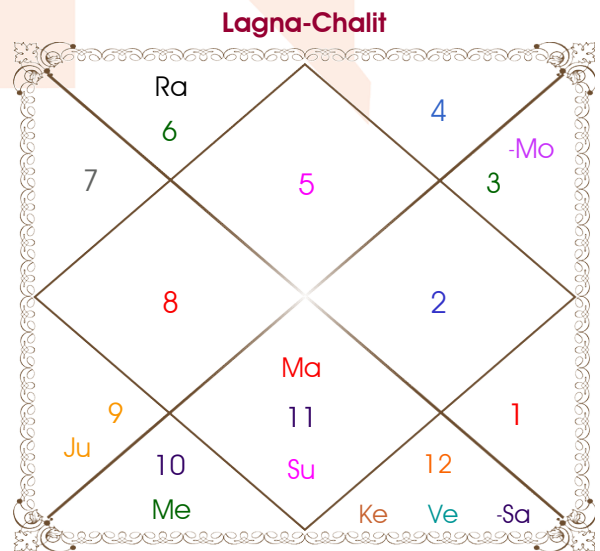

Jaspreet singh

Alisha verma

Model: Web-FreeMatching

Order No: 121891303

Male : _____ Sex _____ : Female
 15/03/1996 : _____ Date of Birth _____ : 28/02/1996
 Friday : _____ Day _____ : Wednesday
 Hour 21:15:00 : _____ Time of Birth _____ : 19:15:00 Hour
 Ghati 36:35:31 : _____ Time of Birth(Ghati) _____ : 30:48:38 Ghati
 India : _____ Country _____ : India
 Ludhiana : _____ City _____ : Ropar
 30:56:00 North : _____ Latitude _____ : 30:59:00 North
 75:52:00 East : _____ Longitude _____ : 76:31:00 East
 82:30:00 East : _____ Zone _____ : 82:30:00 East
 Hour -00:26:32 : _____ Loc Time Corr _____ : -00:23:56 Hour
 Hour 00:00:00 : _____ War Time Corr _____ : 00:00:00 Hour
 06:36:47 : _____ Sunrise _____ : 06:52:59
 18:34:32 : _____ Sunset _____ : 18:20:42
 23:48:21 : _____ Lahiri Ayanamsa _____ : 23:48:19

Vimshottari Moon 9Y 5M 13D		Degree	Sign	Pln	Sign	Degree	Vimshottari Rahu 12Y 2M 29D	
Rahu		06:49:36	Lib	Asc	Leo	27:55:46	Saturn	
28/08/2012		01:32:18	Pis	Sun	Aqu	15:27:14	28/05/2024	
29/08/2030		10:43:40	Cap	Mon	Gem	10:55:43	29/05/2043	
Rahu	11/05/2015	29:10:39	Aqu	Mar	Aqu	16:31:48	Saturn	01/06/2027
Jupiter	04/10/2017	20:01:28	Aqu	Mer	Cap	23:58:00	Mercury	08/02/2030
Saturn	10/08/2020	20:10:50	Sag	Jup	Sag	17:41:43	Ketu	20/03/2031
Mercury	27/02/2023	16:42:32	Ari	Ven	Pis	28:51:00	Venus	20/05/2034
Ketu	17/03/2024	03:24:07	Pis	Sat	Pis	01:25:31	Sun	02/05/2035
Venus	18/03/2027	23:29:04	Vir	Rah R	Vir	24:06:56	Moon	30/11/2036
Sun	09/02/2028	23:29:04	Pis	R Ket R	Pis	24:06:56	Mars	09/01/2038
Moon	10/08/2029	09:36:06	Cap	Ura	Cap	08:51:48	Rahu	15/11/2040
Mars	29/08/2030	03:24:22	Cap	Nep	Cap	02:58:29	Jupiter	29/05/2043
		09:16:57	Sco	R Plu	Sco	09:17:55		