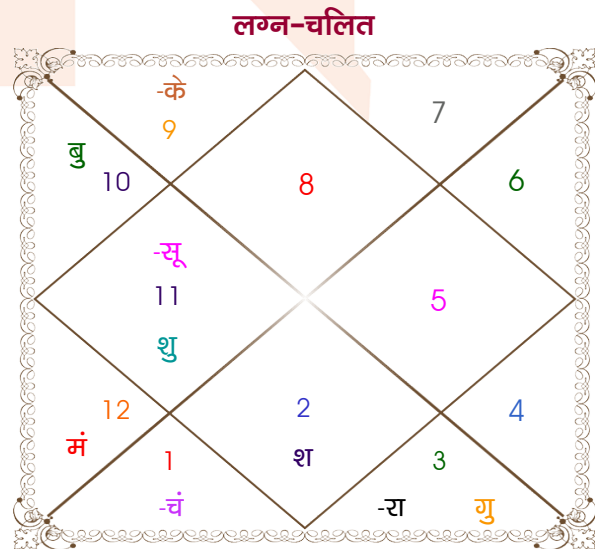

Mr.Kamal

Ms.Lalita

Model: Web-FreeMatching

Order No: 121891302

पुल्लिंग : \_\_\_\_\_ लिंग \_\_\_\_\_ : स्त्रीलिंग  
 13-14/01/1995 : \_\_\_\_\_ जन्म तिथि \_\_\_\_\_ : 17-18/02/2002  
 शुक्र-शनिवार : \_\_\_\_\_ दिन \_\_\_\_\_ : रवि-सोमवार  
 घंटे 06:55:00 : \_\_\_\_\_ जन्म समय \_\_\_\_\_ : 02:07:00 घंटे  
 घटी 58:53:58 : \_\_\_\_\_ जन्म समय(घटी) \_\_\_\_\_ : 47:43:20 घटी  
 India : \_\_\_\_\_ देश \_\_\_\_\_ : India  
 Seoni : \_\_\_\_\_ स्थान \_\_\_\_\_ : Solan  
 31:14:00 उत्तर : \_\_\_\_\_ अक्षांश \_\_\_\_\_ : 30:54:00 उत्तर  
 77:06:00 पूर्व : \_\_\_\_\_ रेखांश \_\_\_\_\_ : 77:06:00 पूर्व  
 82:30:00 पूर्व : \_\_\_\_\_ मध्य रेखांश \_\_\_\_\_ : 82:30:00 पूर्व  
 घंटे -00:21:36 : \_\_\_\_\_ स्थानिक संस्कार \_\_\_\_\_ : -00:21:36 घंटे  
 घंटे 00:00:00 : \_\_\_\_\_ ग्रीष्म संस्कार \_\_\_\_\_ : 00:00:00 घंटे  
 07:21:24 : \_\_\_\_\_ सूर्योदय \_\_\_\_\_ : 07:01:17  
 17:39:05 : \_\_\_\_\_ सूर्यास्त \_\_\_\_\_ : 18:10:23  
 23:47:28 : \_\_\_\_\_ चित्रपक्षीय अयनांश \_\_\_\_\_ : 23:52:57

## अष्टकूट गुण सारिणी

कूट	वर	कन्या	अंक	प्राप्त	दोष	क्षेत्र
वर्ण	वैश्य	क्षत्रिय	1	0.00	--	जातीय कर्म
वश्य	चतुष्पाद	चतुष्पाद	2	2.00	--	स्वभाव
तारा	प्रत्यारि	साधक	3	1.50	--	भाग्य
योनि	सर्प	अश्व	4	2.00	--	यौन विचार
मैत्री	शुक्र	मंगल	5	3.00	--	आपसी सम्बन्ध
गण	देव	देव	6	6.00	--	सामाजिकता
भकूट	वृष	मेष	7	0.00	हाँ	जीवन शैली
नाड़ी	मध्य	आद्य	8	8.00	--	स्वास्थ्य/संतान
कुल :			36	22.50		