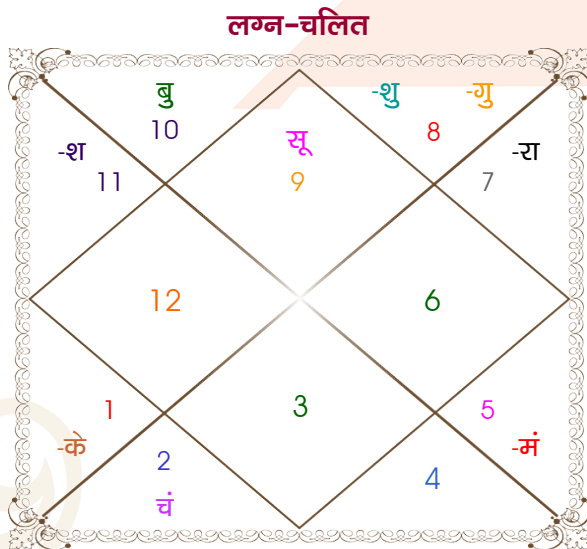

Mr.Kamal

Ms.Lalita

Model: Web-FreeMatching

Order No: 121891302

पुल्लिंग : \_\_\_\_\_ लिंग \_\_\_\_\_ : स्त्रीलिंग  
 13-14/01/1995 : \_\_\_\_\_ जन्म तिथि \_\_\_\_\_ : 17-18/02/2002  
 शुक्र-शनिवार : \_\_\_\_\_ दिन \_\_\_\_\_ : रवि-सोमवार  
 घंटे 06:55:00 : \_\_\_\_\_ जन्म समय \_\_\_\_\_ : 02:07:00 घंटे  
 घटी 58:53:58 : \_\_\_\_\_ जन्म समय(घटी) \_\_\_\_\_ : 47:43:20 घटी  
 India : \_\_\_\_\_ देश \_\_\_\_\_ : India  
 Seoni : \_\_\_\_\_ स्थान \_\_\_\_\_ : Solan  
 31:14:00 उत्तर : \_\_\_\_\_ अक्षांश \_\_\_\_\_ : 30:54:00 उत्तर  
 77:06:00 पूर्व : \_\_\_\_\_ रेखांश \_\_\_\_\_ : 77:06:00 पूर्व  
 82:30:00 पूर्व : \_\_\_\_\_ मध्य रेखांश \_\_\_\_\_ : 82:30:00 पूर्व  
 घंटे -00:21:36 : \_\_\_\_\_ स्थानिक संस्कार \_\_\_\_\_ : -00:21:36 घंटे  
 घंटे 00:00:00 : \_\_\_\_\_ ग्रीष्म संस्कार \_\_\_\_\_ : 00:00:00 घंटे  
 07:21:24 : \_\_\_\_\_ सूर्योदय \_\_\_\_\_ : 07:01:17  
 17:39:05 : \_\_\_\_\_ सूर्यास्त \_\_\_\_\_ : 18:10:23  
 23:47:28 : \_\_\_\_\_ चित्रपक्षीय अयनांश \_\_\_\_\_ : 23:52:57

## अष्टकूट गुण सारिणी

कूट	वर	कन्या	अंक	प्राप्त	दोष	क्षेत्र
वर्ण	वैश्य	क्षत्रिय	1	0.00	--	जातीय कर्म
वश्य	चतुष्पाद	चतुष्पाद	2	2.00	--	स्वभाव
तारा	प्रत्यारि	साधक	3	1.50	--	भाग्य
योनि	सर्प	अश्व	4	2.00	--	यौन विचार
मैत्री	शुक्र	मंगल	5	3.00	--	आपसी सम्बन्ध
गण	देव	देव	6	6.00	--	सामाजिकता
भकूट	वृष	मेष	7	0.00	हाँ	जीवन शैली
नाड़ी	मध्य	आद्य	8	8.00	--	स्वास्थ्य/संतान
कुल :			36	22.50		