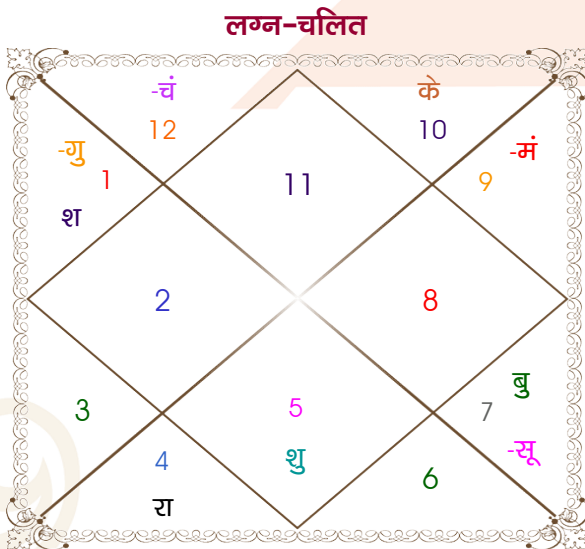

विंशोत्तरी गुरु 1वर्ष 11मा 5दि बुध 26/09/2020 27/09/2037		अंश	राशि	ग्रह	राशि	अंश	विंशोत्तरी चन्द्र 7वर्ष 5मा 18दि राहु 05/05/2012 05/05/2030	
बुध	23/02/2023	27:25:36	कुंभ	लग्न	मिथु	23:28:47	राहु	16/01/2015
केतु	20/02/2024	04:42:30	तुला	सूर्य	तुला	29:27:54	गुरु	11/06/2017
शुक्र	21/12/2026	01:43:25	मीन	चंद्र	वृष	13:22:33	शनि	17/04/2020
सूर्य	28/10/2027	10:01:58	धनु	मंगल	धनु	11:00:17	बुध	04/11/2022
चन्द्र	28/03/2029	28:41:43	तुला	बुध	वृश्चि	17:37:37	केतु	22/11/2023
मंगल	25/03/2030	06:15:40	मेष	गुरु	मक	20:37:16	शुक्र	22/11/2026
राहु	12/10/2032	18:29:48	सिंह	शुक्र	धनु	16:08:55	सूर्य	17/10/2027
गुरु	18/01/2035	21:02:54	मेष	शनि	मीन	20:32:29	चन्द्र	17/04/2029
शनि	27/09/2037	15:46:25	कर्क	राहु	सिंह	23:35:27	मंगल	05/05/2030
		15:46:25	मक	केतु	कुंभ	23:35:27		
		19:00:45	मक	हर्ष	मक	11:20:53		
		07:45:25	मक	नेप	मक	03:44:38		
		14:58:33	वृश्चि	प्लूटो	वृश्चि	11:10:20		

अष्टकूट गुण सारिणी

कूट	वर	कन्या	अंक	प्राप्त	दोष	क्षेत्र
वर्ण	विप्र	वैश्य	1	1.00	--	जातीय कर्म
वश्य	जलचर	चतुष्पाद	2	1.00	--	स्वभाव
तारा	क्षेम	वध	3	1.50	--	भाग्य
योनि	सिंह	सर्प	4	2.00	--	यौन विचार
मैत्री	गुरु	शुक्र	5	0.50	--	आपसी सम्बन्ध
गण	मनुष्य	मनुष्य	6	6.00	--	सामाजिकता
भकूट	मीन	वृष	7	7.00	--	जीवन शैली
नाड़ी	आद्य	अन्त्य	8	8.00	--	स्वास्थ्य/संतान
कुल :			36	27.00		