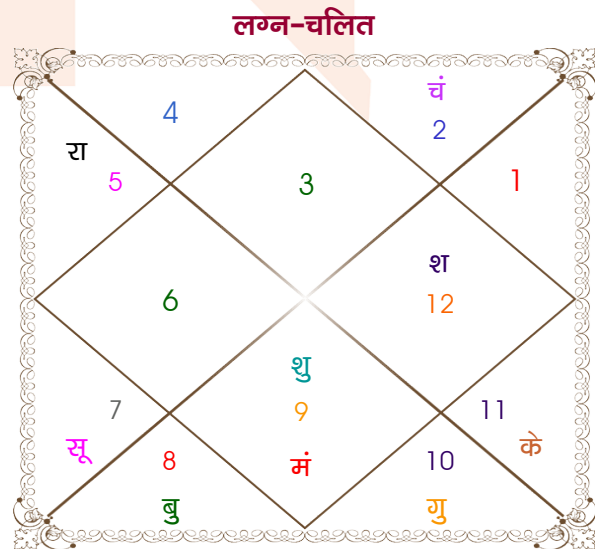

विंशोत्तरी गुरु 1वर्ष 11मा 5दि बुध 26/09/2020 27/09/2037		अंश	राशि	ग्रह	राशि	अंश	विंशोत्तरी चन्द्र 7वर्ष 5मा 18दि राहु 05/05/2012 05/05/2030	
बुध	23/02/2023	27:25:36	कुंभ	लग्न	मिथु	23:28:47	राहु	16/01/2015
केतु	20/02/2024	04:42:30	तुला	सूर्य	तुला	29:27:54	गुरु	11/06/2017
शुक्र	21/12/2026	01:43:25	मीन	चंद्र	वृष	13:22:33	शनि	17/04/2020
सूर्य	28/10/2027	10:01:58	धनु	मंगल	धनु	11:00:17	बुध	04/11/2022
चन्द्र	28/03/2029	28:41:43	तुला	बुध	वृश्चि	17:37:37	केतु	22/11/2023
मंगल	25/03/2030	06:15:40	मेष	गुरु	मक	20:37:16	शुक्र	22/11/2026
राहु	12/10/2032	18:29:48	सिंह	शुक्र	धनु	16:08:55	सूर्य	17/10/2027
गुरु	18/01/2035	21:02:54	मेष	शनि	मीन	20:32:29	चन्द्र	17/04/2029
शनि	27/09/2037	15:46:25	कर्क	राहु	सिंह	23:35:27	मंगल	05/05/2030
		15:46:25	मक	केतु	कुंभ	23:35:27		
		19:00:45	मक	हर्ष	मक	11:20:53		
		07:45:25	मक	नेप	मक	03:44:38		
		14:58:33	वृश्चि	प्लूटो	वृश्चि	11:10:20		

अष्टकूट गुण सारिणी

कूट	वर	कन्या	अंक	प्राप्त	दोष	क्षेत्र
वर्ण	विप्र	वैश्य	1	1.00	--	जातीय कर्म
वश्य	जलचर	चतुष्पाद	2	1.00	--	स्वभाव
तारा	क्षेम	वध	3	1.50	--	भाग्य
योनि	सिंह	सर्प	4	2.00	--	यौन विचार
मैत्री	गुरु	शुक्र	5	0.50	--	आपसी सम्बन्ध
गण	मनुष्य	मनुष्य	6	6.00	--	सामाजिकता
भकूट	मीन	वृष	7	7.00	--	जीवन शैली
नाड़ी	आद्य	अन्त्य	8	8.00	--	स्वास्थ्य/संतान
कुल :			36	27.00		