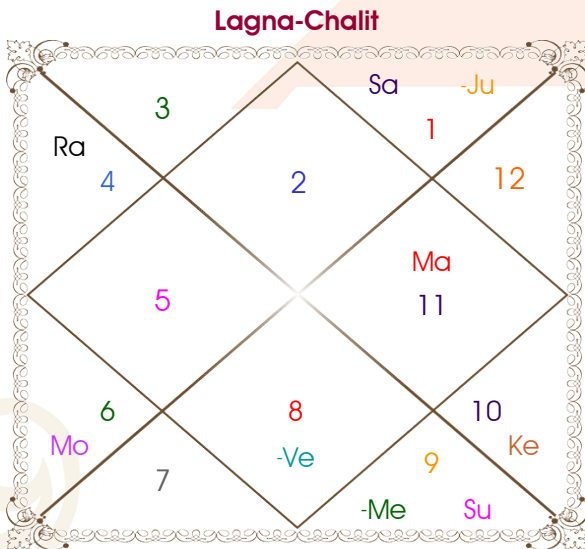

Pankaj

Kiran

Model: Web-FreeMatching

Order No: 121889804

Male : _____ Sex _____ : Female
 29/12/1999 : _____ Date of Birth _____ : 20/05/1998
 Wednesday : _____ Day _____ : Wednesday
 Hour 16:08:00 : _____ Time of Birth _____ : 06:30:00 Hour
 Ghati 22:17:12 : _____ Time of Birth(Ghati) _____ : 02:34:46 Ghati
 India : _____ Country _____ : India
 Delhi : _____ City _____ : Kannauj
 28:39:00 North : _____ Latitude _____ : 27:04:00 North
 77:13:00 East : _____ Longitude _____ : 79:55:00 East
 82:30:00 East : _____ Zone _____ : 82:30:00 East
 Hour -00:21:08 : _____ Loc Time Corr _____ : -00:10:20 Hour
 Hour 00:00:00 : _____ War Time Corr _____ : 00:00:00 Hour
 07:13:07 : _____ Sunrise _____ : 05:20:21
 17:32:54 : _____ Sunset _____ : 18:53:40
 23:51:11 : _____ Lahiri Ayanamsa _____ : 23:49:56

Ashtakoot Guna Chart

Koot	Male	Female	Max	Mark	Dosha	Area
Varan	Vaishya	Shoodra	1	1.00	--	Deeds
Vashya	Manav	Manav	2	2.00	--	Nature
Tara	Mitra	Vipat	3	1.50	--	Destiny
Yoni	Mahish	Ashwa	4	0.00	--	Sex Life
Maitri	Mercury	Saturn	5	4.00	--	Relationship
Gana	Deva	Rakshas	6	1.00	--	Sociality
Bhakut	Virgo	Aquarius	7	0.00	Yes	Life Style
Nadi	Adya	Adya	8	0.00	Yes	Kids/Health
Total:			36	9.50		