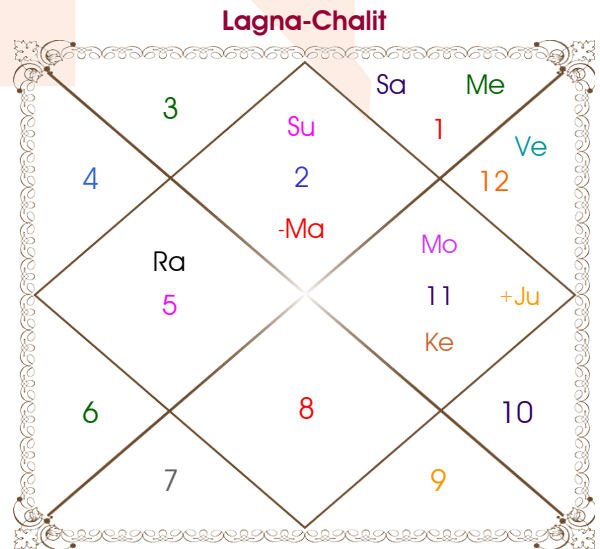

Pankaj

Kiran

Model: Web-FreeMatching

Order No: 121889804

Male : _____ Sex _____ : Female
 29/12/1999 : _____ Date of Birth _____ : 20/05/1998
 Wednesday : _____ Day _____ : Wednesday
 Hour 16:08:00 : _____ Time of Birth _____ : 06:30:00 Hour
 Ghati 22:17:12 : _____ Time of Birth(Ghati) _____ : 02:34:46 Ghati
 India : _____ Country _____ : India
 Delhi : _____ City _____ : Kannauj
 28:39:00 North : _____ Latitude _____ : 27:04:00 North
 77:13:00 East : _____ Longitude _____ : 79:55:00 East
 82:30:00 East : _____ Zone _____ : 82:30:00 East
 Hour -00:21:08 : _____ Loc Time Corr _____ : -00:10:20 Hour
 Hour 00:00:00 : _____ War Time Corr _____ : 00:00:00 Hour
 07:13:07 : _____ Sunrise _____ : 05:20:21
 17:32:54 : _____ Sunset _____ : 18:53:40
 23:51:11 : _____ Lahiri Ayanamsa _____ : 23:49:56

Ashtakoot Guna Chart

Koot	Male	Female	Max	Mark	Dosha	Area
Varan	Vaishya	Shoodra	1	1.00	--	Deeds
Vashya	Manav	Manav	2	2.00	--	Nature
Tara	Mitra	Vipat	3	1.50	--	Destiny
Yoni	Mahish	Ashwa	4	0.00	--	Sex Life
Maitri	Mercury	Saturn	5	4.00	--	Relationship
Gana	Deva	Rakshas	6	1.00	--	Sociality
Bhakut	Virgo	Aquarius	7	0.00	Yes	Life Style
Nadi	Adya	Adya	8	0.00	Yes	Kids/Health
Total:			36	9.50		