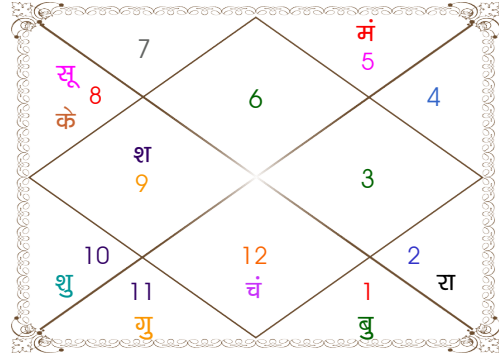

व - वकी स - स्थिर
अ - अस्त पू - पूर्ण अस्त
राहु : स्पष्ट

चित्रपक्षीय अयनांश : 23:59:12

लग्न-चलित

चन्द्र कुंडली

नवमांश कुंडली

विंशोत्तरी दशा

भोग्य दशा काल : सूर्य 0 वर्ष 7 मास 7 दिन

सूर्य 6 वर्ष	चंद्र 10 वर्ष	मंगल 7 वर्ष	राहु 18 वर्ष	गुरु 16 वर्ष
08/01/2009	16/08/2009	17/08/2019	17/08/2026	16/08/2044
16/08/2009	17/08/2019	17/08/2026	16/08/2044	16/08/2060
00/00/0000	चंद्र 17/06/2010	मंगल 13/01/2020	राहु 29/04/2029	गुरु 04/10/2046
00/00/0000	मंगल 16/01/2011	राहु 31/01/2021	गुरु 22/09/2031	शनि 17/04/2049
00/00/0000	राहु 17/07/2012	गुरु 06/01/2022	शनि 29/07/2034	बुध 24/07/2051
00/00/0000	गुरु 16/11/2013	शनि 15/02/2023	बुध 15/02/2037	केतु 28/06/2052
00/00/0000	शनि 17/06/2015	बुध 12/02/2024	केतु 05/03/2038	शुक्र 27/02/2055
00/00/0000	बुध 15/11/2016	केतु 11/07/2024	शुक्र 05/03/2041	सूर्य 17/12/2055
00/00/0000	केतु 17/06/2017	शुक्र 10/09/2025	सूर्य 28/01/2042	चंद्र 17/04/2057
08/01/2009	शुक्र 15/02/2019	सूर्य 16/01/2026	चंद्र 30/07/2043	मंगल 24/03/2058
शुक्र 16/08/2009	सूर्य 17/08/2019	चंद्र 17/08/2026	मंगल 16/08/2044	राहु 16/08/2060

- ❖ उपरोक्त दशा चंद्रमा के अंशो के आधार पर दी गई है। भयात भभोग के आधार पर दशा का भोग्यकाल सूर्य 0 वर्ष 7 मा 5 दि होता है।
- ❖ उपरोक्त तिथियां दशा के समाप्त होने का समय दर्शाती हैं। विंशोत्तरी दशा पूरे 120 वर्ष की बिना आयुनिर्णय के दी गई हैं।