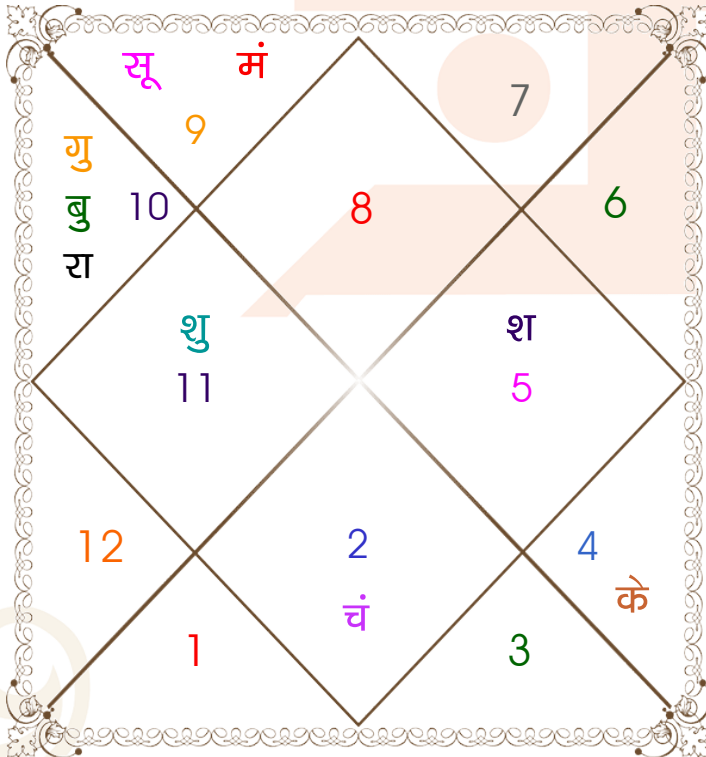

ग्रह स्पष्ट तथा उनकी स्थिति

ग्रह	व	अ	राशि	अंश	गति	नक्षत्र	पद	नं.	रा	न	अं.	स्थिति
लग्न			वृश्चि	08:47:16	307:19:43	अनुराधा	2	17	मंगल	शनि	शुक्र	---
सूर्य			धनु	23:47:04	01:01:08	पूर्वाषाढा	4	20	गुरु	शुक्र	शनि	मित्र राशि
चंद्र			वृष	08:39:26	14:45:59	कृतिका	4	3	शुक्र	सूर्य	शुक्र	मूलत्रिकोण
मंगल		अ	धनु	14:46:19	00:45:27	पूर्वाषाढा	1	20	गुरु	शुक्र	शुक्र	मित्र राशि
बुध			मक	12:31:10	00:38:04	श्रवण	1	22	शनि	चंद्र	राहु	सम राशि
गुरु			मक	06:32:42	00:14:00	उत्तराषाढा	3	21	शनि	सूर्य	बुध	नीच राशि
शुक्र			कुंभ	10:44:57	01:03:42	शतभिषा	2	24	शनि	राहु	शनि	मित्र राशि
शनि		व	सिंह	27:43:58	00:00:47	उ०फाल्गुनी	1	12	सूर्य	सूर्य	चंद्र	शत्रु राशि
राहु		व	मक	15:26:11	00:03:00	श्रवण	2	22	शनि	चंद्र	गुरु	मित्र राशि
केतु		व	कर्क	15:26:11	00:03:00	पुष्य	4	8	चंद्र	शनि	गुरु	मित्र राशि
हर्ष			कुंभ	25:27:55	00:02:01	पू०भाद्रपद	2	25	शनि	गुरु	बुध	---
नेप			मक	28:39:47	00:01:57	धनिष्ठा	2	23	शनि	मंगल	शनि	---
प्लूटो			धनु	07:31:06	00:02:08	मूल	3	19	गुरु	केतु	राहु	---
दशम भाव			सिंह	17:23:18	--	पू०फाल्गुनी	--	11	सूर्य	शुक्र	मंगल	--

व - वकी स - स्थिर
अ - अस्त पू - पूर्ण अस्त
राहु : स्पष्ट

चित्रपक्षीय अयनांश : 23:59:12

लग्न-चलित