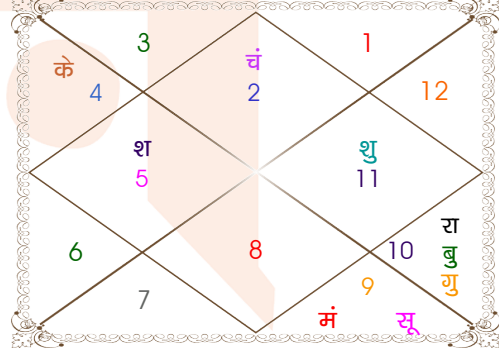

चन्द्र कुंडली