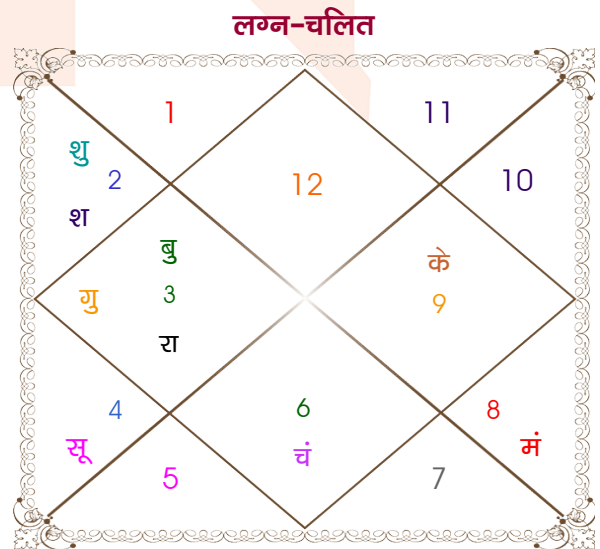

Navin

Sakshi

Model: Web-FreeMatching

Order No: 121885607

पुल्लिंग : \_\_\_\_\_ लिंग \_\_\_\_\_ : स्त्रीलिंग \_\_\_\_\_  
 7-08/01/1995 : \_\_\_\_\_ जन्म तिथि \_\_\_\_\_ : 24/07/2001  
 शनि-रविवार : \_\_\_\_\_ दिन \_\_\_\_\_ : मंगलवार  
 घंटे 06:00:00 : \_\_\_\_\_ जन्म समय \_\_\_\_\_ : 22:00:00 घंटे  
 घटी 58:31:45 : \_\_\_\_\_ जन्म समय(घटी) \_\_\_\_\_ : 41:50:30 घटी  
 India : \_\_\_\_\_ देश \_\_\_\_\_ : India  
 Siwan : \_\_\_\_\_ स्थान \_\_\_\_\_ : Katras  
 24:08:00 उत्तर : \_\_\_\_\_ अक्षांश \_\_\_\_\_ : 23:48:00 उत्तर  
 84:53:00 पूर्व : \_\_\_\_\_ रेखांश \_\_\_\_\_ : 86:17:00 पूर्व  
 82:30:00 पूर्व : \_\_\_\_\_ मध्य रेखांश \_\_\_\_\_ : 82:30:00 पूर्व  
 घंटे 00:09:32 : \_\_\_\_\_ स्थानिक संस्कार \_\_\_\_\_ : 00:15:08 घंटे  
 घंटे 00:00:00 : \_\_\_\_\_ ग्रीष्म संस्कार \_\_\_\_\_ : 00:00:00 घंटे  
 06:35:18 : \_\_\_\_\_ सूर्योदय \_\_\_\_\_ : 05:10:47  
 17:18:38 : \_\_\_\_\_ सूर्यास्त \_\_\_\_\_ : 18:31:33  
 23:47:27 : \_\_\_\_\_ चित्रपक्षीय अयनांश \_\_\_\_\_ : 23:52:28

## अष्टकूट गुण सारिणी

कूट	वर	कन्या	अंक	प्राप्त	दोष	क्षेत्र
वर्ण	विप्र	वैश्य	1	1.00	--	जातीय कर्म
वश्य	जलचर	मानव	2	1.00	--	स्वभाव
तारा	साधक	प्रत्यारि	3	1.50	--	भाग्य
योनि	गौ	गौ	4	4.00	--	यौन विचार
मैत्री	गुरु	बुध	5	0.50	--	आपसी सम्बन्ध
गण	मनुष्य	मनुष्य	6	6.00	--	सामाजिकता
भकूट	मीन	कन्या	7	7.00	--	जीवन शैली
नाड़ी	मध्य	आद्य	8	8.00	--	स्वास्थ्य/संतान
कुल :			36	29.00		