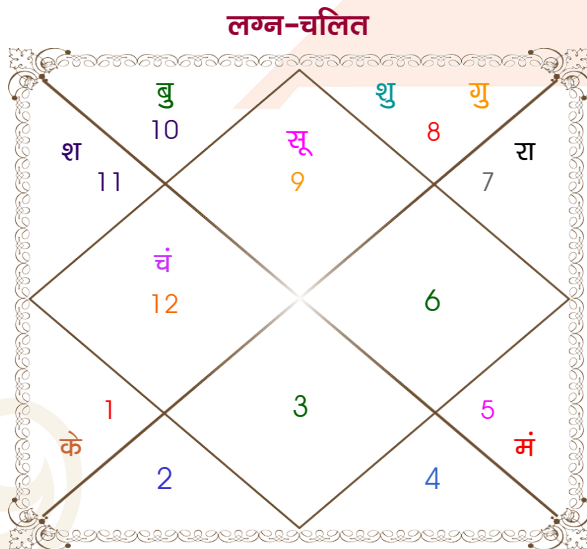

Navin

Sakshi

Model: Web-FreeMatching

Order No: 121885607

पुल्लिंग : \_\_\_\_\_ लिंग \_\_\_\_\_ : स्त्रीलिंग \_\_\_\_\_  
 7-08/01/1995 : \_\_\_\_\_ जन्म तिथि \_\_\_\_\_ : 24/07/2001  
 शनि-रविवार : \_\_\_\_\_ दिन \_\_\_\_\_ : मंगलवार  
 घंटे 06:00:00 : \_\_\_\_\_ जन्म समय \_\_\_\_\_ : 22:00:00 घंटे  
 घटी 58:31:45 : \_\_\_\_\_ जन्म समय(घटी) \_\_\_\_\_ : 41:50:30 घटी  
 India : \_\_\_\_\_ देश \_\_\_\_\_ : India  
 Siwan : \_\_\_\_\_ स्थान \_\_\_\_\_ : Katras  
 24:08:00 उत्तर : \_\_\_\_\_ अक्षांश \_\_\_\_\_ : 23:48:00 उत्तर  
 84:53:00 पूर्व : \_\_\_\_\_ रेखांश \_\_\_\_\_ : 86:17:00 पूर्व  
 82:30:00 पूर्व : \_\_\_\_\_ मध्य रेखांश \_\_\_\_\_ : 82:30:00 पूर्व  
 घंटे 00:09:32 : \_\_\_\_\_ स्थानिक संस्कार \_\_\_\_\_ : 00:15:08 घंटे  
 घंटे 00:00:00 : \_\_\_\_\_ ग्रीष्म संस्कार \_\_\_\_\_ : 00:00:00 घंटे  
 06:35:18 : \_\_\_\_\_ सूर्योदय \_\_\_\_\_ : 05:10:47  
 17:18:38 : \_\_\_\_\_ सूर्यास्त \_\_\_\_\_ : 18:31:33  
 23:47:27 : \_\_\_\_\_ चित्रपक्षीय अयनांश \_\_\_\_\_ : 23:52:28

## अष्टकूट गुण सारिणी

कूट	वर	कन्या	अंक	प्राप्त	दोष	क्षेत्र
वर्ण	विप्र	वैश्य	1	1.00	--	जातीय कर्म
वश्य	जलचर	मानव	2	1.00	--	स्वभाव
तारा	साधक	प्रत्यारि	3	1.50	--	भाग्य
योनि	गौ	गौ	4	4.00	--	यौन विचार
मैत्री	गुरु	बुध	5	0.50	--	आपसी सम्बन्ध
गण	मनुष्य	मनुष्य	6	6.00	--	सामाजिकता
भकूट	मीन	कन्या	7	7.00	--	जीवन शैली
नाड़ी	मध्य	आद्य	8	8.00	--	स्वास्थ्य/संतान
कुल :			36	29.00		