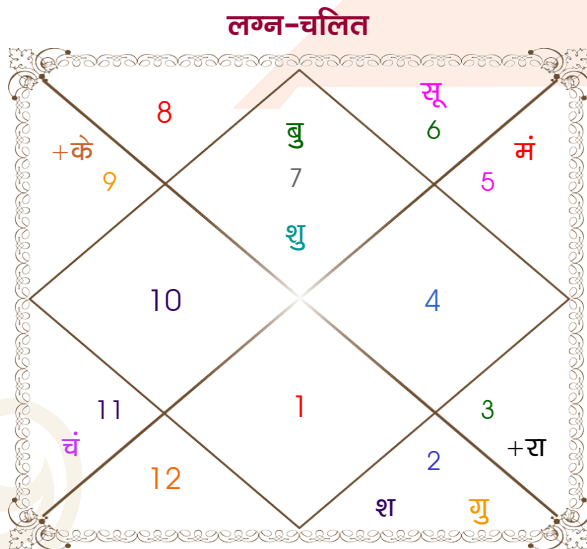

Mr shubham

Ms.neha

Model: Web-FreeMatching

Order No: 121885603

पुल्लिंग : \_\_\_\_\_ लिंग \_\_\_\_\_ : स्त्रीलिंग \_\_\_\_\_  
 10/10/2000 : \_\_\_\_\_ जन्म तिथि \_\_\_\_\_ : 26/03/2000  
 मंगलवार : \_\_\_\_\_ दिन \_\_\_\_\_ : रविवार \_\_\_\_\_  
 घंटे 07:28:00 : \_\_\_\_\_ जन्म समय \_\_\_\_\_ : 16:14:00 घंटे  
 घटी 03:16:28 : \_\_\_\_\_ जन्म समय(घटी) \_\_\_\_\_ : 24:46:18 घटी  
 India : \_\_\_\_\_ देश \_\_\_\_\_ : India  
 Chickmagalur : \_\_\_\_\_ स्थान \_\_\_\_\_ : Jalor  
 13:29:00 उत्तर : \_\_\_\_\_ अक्षांश \_\_\_\_\_ : 25:21:00 उत्तर  
 77:43:00 पूर्व : \_\_\_\_\_ रेखांश \_\_\_\_\_ : 72:43:00 पूर्व  
 82:30:00 पूर्व : \_\_\_\_\_ मध्य रेखांश \_\_\_\_\_ : 82:30:00 पूर्व  
 घंटे -00:19:08 : \_\_\_\_\_ स्थानिक संस्कार \_\_\_\_\_ : -00:39:08 घंटे  
 घंटे 00:00:00 : \_\_\_\_\_ ग्रीष्म संस्कार \_\_\_\_\_ : 00:00:00 घंटे  
 06:09:24 : \_\_\_\_\_ सूर्योदय \_\_\_\_\_ : 06:37:02  
 18:02:40 : \_\_\_\_\_ सूर्यास्त \_\_\_\_\_ : 18:52:53  
 23:51:47 : \_\_\_\_\_ चित्रपक्षीय अयनांश \_\_\_\_\_ : 23:51:22

## अष्टकूट गुण सारिणी

कूट	वर	कन्या	अंक	प्राप्त	दोष	क्षेत्र
वर्ण	शूद्र	विप्र	1	0.00	--	जातीय कर्म
वश्य	मानव	कीटक	2	1.00	--	स्वभाव
तारा	वध	क्षेम	3	1.50	--	भाग्य
योनि	अश्व	मृग	4	3.00	--	यौन विचार
मैत्री	शनि	मंगल	5	0.50	--	आपसी सम्बन्ध
गण	राक्षस	राक्षस	6	6.00	--	सामाजिकता
भकूट	कुम्भ	वृश्चिक	7	7.00	--	जीवन शैली
नाड़ी	आद्य	आद्य	8	0.00	हाँ	स्वास्थ्य/संतान
<b>कुल :</b>			<b>36</b>	<b>19.00</b>		