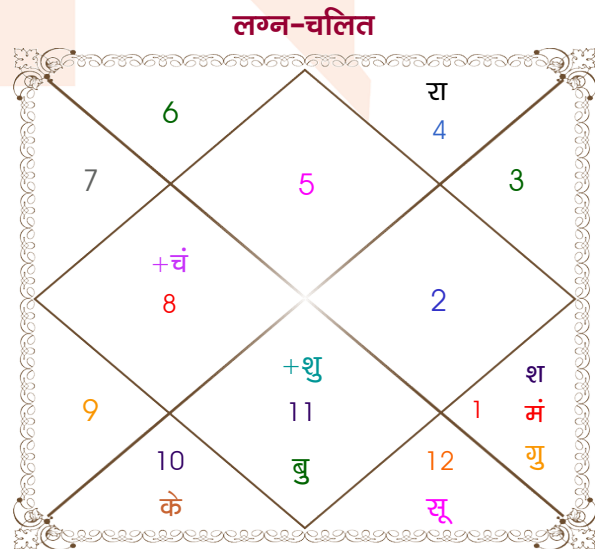

Mr shubham

Ms.neha

Model: Web-FreeMatching

Order No: 121885603

पुल्लिंग : \_\_\_\_\_ लिंग \_\_\_\_\_ : स्त्रीलिंग \_\_\_\_\_  
 10/10/2000 : \_\_\_\_\_ जन्म तिथि \_\_\_\_\_ : 26/03/2000  
 मंगलवार : \_\_\_\_\_ दिन \_\_\_\_\_ : रविवार \_\_\_\_\_  
 घंटे 07:28:00 : \_\_\_\_\_ जन्म समय \_\_\_\_\_ : 16:14:00 घंटे  
 घटी 03:16:28 : \_\_\_\_\_ जन्म समय(घटी) \_\_\_\_\_ : 24:46:18 घटी  
 India : \_\_\_\_\_ देश \_\_\_\_\_ : India  
 Chickmagalur : \_\_\_\_\_ स्थान \_\_\_\_\_ : Jalor  
 13:29:00 उत्तर : \_\_\_\_\_ अक्षांश \_\_\_\_\_ : 25:21:00 उत्तर  
 77:43:00 पूर्व : \_\_\_\_\_ रेखांश \_\_\_\_\_ : 72:43:00 पूर्व  
 82:30:00 पूर्व : \_\_\_\_\_ मध्य रेखांश \_\_\_\_\_ : 82:30:00 पूर्व  
 घंटे -00:19:08 : \_\_\_\_\_ स्थानिक संस्कार \_\_\_\_\_ : -00:39:08 घंटे  
 घंटे 00:00:00 : \_\_\_\_\_ ग्रीष्म संस्कार \_\_\_\_\_ : 00:00:00 घंटे  
 06:09:24 : \_\_\_\_\_ सूर्योदय \_\_\_\_\_ : 06:37:02  
 18:02:40 : \_\_\_\_\_ सूर्यास्त \_\_\_\_\_ : 18:52:53  
 23:51:47 : \_\_\_\_\_ चित्रपक्षीय अयनांश \_\_\_\_\_ : 23:51:22

## अष्टकूट गुण सारिणी

कूट	वर	कन्या	अंक	प्राप्त	दोष	क्षेत्र
वर्ण	शूद्र	विप्र	1	0.00	--	जातीय कर्म
वश्य	मानव	कीटक	2	1.00	--	स्वभाव
तारा	वध	क्षेम	3	1.50	--	भाग्य
योनि	अश्व	मृग	4	3.00	--	यौन विचार
मैत्री	शनि	मंगल	5	0.50	--	आपसी सम्बन्ध
गण	राक्षस	राक्षस	6	6.00	--	सामाजिकता
भकूट	कुम्भ	वृश्चिक	7	7.00	--	जीवन शैली
नाड़ी	आद्य	आद्य	8	0.00	हाँ	स्वास्थ्य/संतान
<b>कुल :</b>			<b>36</b>	<b>19.00</b>		