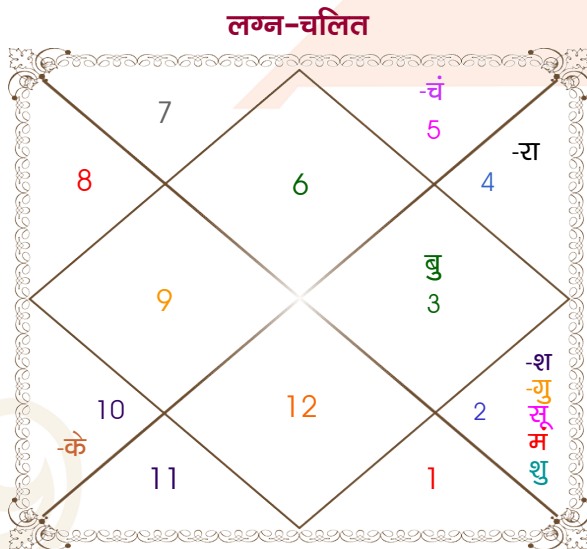

Mr. Mayur

Ms. Shruti

Model: Web-FreeMatching

Order No: 121885106

पुल्लिंग : _____ लिंग _____ : स्त्रीलिंग
 07/06/2000 : _____ जन्म तिथि _____ : 25/11/2003
 बुधवार : _____ दिन _____ : मंगलवार
 घंटे 15:04:00 : _____ जन्म समय _____ : 09:48:00 घंटे
 घटी 23:07:56 : _____ जन्म समय(घटी) _____ : 07:42:17 घटी
 India : _____ देश _____ : India
 Aurangabad : _____ स्थान _____ : Parvathipuram
 19:52:00 उत्तर : _____ अक्षांश _____ : 18:48:00 उत्तर
 75:22:00 पूर्व : _____ रेखांश _____ : 83:28:00 पूर्व
 82:30:00 पूर्व : _____ मध्य रेखांश _____ : 82:30:00 पूर्व
 घंटे -00:28:32 : _____ स्थानिक संस्कार _____ : 00:03:52 घंटे
 घंटे 00:00:00 : _____ ग्रीष्म संस्कार _____ : 00:00:00 घंटे
 05:48:49 : _____ सूर्योदय _____ : 06:08:53
 19:06:08 : _____ सूर्यास्त _____ : 17:17:08
 23:51:31 : _____ चित्रपक्षीय अयनांश _____ : 23:54:27

विंशोत्तरी केतु 6वर्ष 7मा 27दि शुक्र 03/02/2007 03/02/2027		अंश	राशि	ग्रह	राशि	अंश	विंशोत्तरी बुध 5वर्ष 2मा 18दि शुक्र 12/02/2016 12/02/2036	
शुक्र	05/06/2010	29:31:45	कन्या	लग्न	धनु	28:13:53	शुक्र	14/06/2019
सूर्य	05/06/2011	23:04:45	वृष	सूर्य	वृश्चि	08:33:38	सूर्य	13/06/2020
चन्द्र	03/02/2013	00:38:58	सिंह	चंद्र	वृश्चि	25:54:30	चन्द्र	12/02/2022
मंगल	05/04/2014	29:59:27	वृष	मंगल	कुंभ	24:20:43	मंगल	14/04/2023
राहु	05/04/2017	16:56:26	मिथु	बुध	वृश्चि	25:19:49	राहु	14/04/2026
गुरु	05/12/2019	01:06:38	वृष	गुरु	सिंह	22:35:04	गुरु	13/12/2028
शनि	03/02/2023	21:58:45	वृष	शुक्र	धनु	03:46:24	शनि	12/02/2032
बुध	04/12/2025	00:04:19	वृष	शनि व	मिथु	18:30:28	बुध	13/12/2034
केतु	03/02/2027	01:21:00	कर्क	राहु व	मेष	26:33:40	केतु	12/02/2036
		01:21:00	मक	केतु व	तुला	26:33:40		
		26:53:49	मक व	हर्ष	कुंभ	05:06:21		
		12:28:52	मक व	नेप	मक	16:48:02		
		17:31:45	वृश्चि व	प्लूटो	वृश्चि	25:12:29		