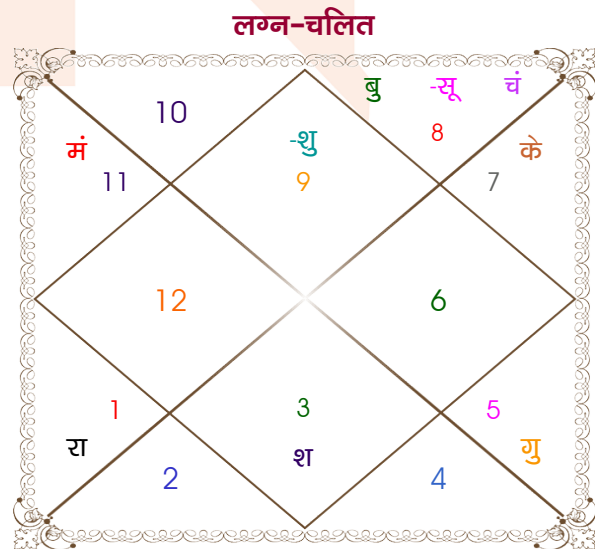

Mr. Mayur

Ms. Shruti

Model: Web-FreeMatching

Order No: 121885106

पुल्लिंग : _____ लिंग _____ : स्त्रीलिंग
 07/06/2000 : _____ जन्म तिथि _____ : 25/11/2003
 बुधवार : _____ दिन _____ : मंगलवार
 घंटे 15:04:00 : _____ जन्म समय _____ : 09:48:00 घंटे
 घटी 23:07:56 : _____ जन्म समय(घटी) _____ : 07:42:17 घटी
 India : _____ देश _____ : India
 Aurangabad : _____ स्थान _____ : Parvathipuram
 19:52:00 उत्तर : _____ अक्षांश _____ : 18:48:00 उत्तर
 75:22:00 पूर्व : _____ रेखांश _____ : 83:28:00 पूर्व
 82:30:00 पूर्व : _____ मध्य रेखांश _____ : 82:30:00 पूर्व
 घंटे -00:28:32 : _____ स्थानिक संस्कार _____ : 00:03:52 घंटे
 घंटे 00:00:00 : _____ ग्रीष्म संस्कार _____ : 00:00:00 घंटे
 05:48:49 : _____ सूर्योदय _____ : 06:08:53
 19:06:08 : _____ सूर्यास्त _____ : 17:17:08
 23:51:31 : _____ चित्रपक्षीय अयनांश _____ : 23:54:27

विंशोत्तरी केतु 6वर्ष 7मा 27दि शुक्र 03/02/2007 03/02/2027		अंश	राशि	ग्रह	राशि	अंश	विंशोत्तरी बुध 5वर्ष 2मा 18दि शुक्र 12/02/2016 12/02/2036	
शुक्र	05/06/2010	29:31:45	कन्या	लग्न	धनु	28:13:53	शुक्र	14/06/2019
सूर्य	05/06/2011	23:04:45	वृष	सूर्य	वृश्चि	08:33:38	सूर्य	13/06/2020
चन्द्र	03/02/2013	00:38:58	सिंह	चंद्र	वृश्चि	25:54:30	चन्द्र	12/02/2022
मंगल	05/04/2014	29:59:27	वृष	मंगल	कुंभ	24:20:43	मंगल	14/04/2023
राहु	05/04/2017	16:56:26	मिथु	बुध	वृश्चि	25:19:49	राहु	14/04/2026
गुरु	05/12/2019	01:06:38	वृष	गुरु	सिंह	22:35:04	गुरु	13/12/2028
शनि	03/02/2023	21:58:45	वृष	शुक्र	धनु	03:46:24	शनि	12/02/2032
बुध	04/12/2025	00:04:19	वृष	शनि व	मिथु	18:30:28	बुध	13/12/2034
केतु	03/02/2027	01:21:00	कर्क	राहु व	मेष	26:33:40	केतु	12/02/2036
		01:21:00	मक	केतु व	तुला	26:33:40		
		26:53:49	मक व	हर्ष	कुंभ	05:06:21		
		12:28:52	मक व	नेप	मक	16:48:02		
		17:31:45	वृश्चि व	प्लूटो	वृश्चि	25:12:29		