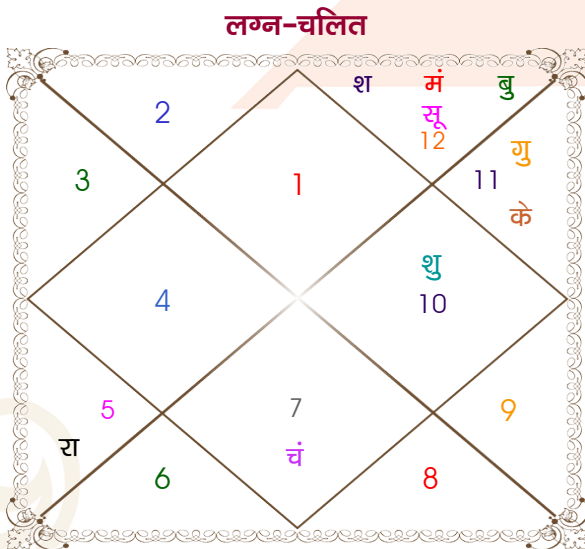

Shubham

Chanchl

Model: Web-FreeMatching

Order No: 121884707

पुल्लिंग : _____ लिंग _____ : स्त्रीलिंग
 16/03/1998 : _____ जन्म तिथि _____ : 27-28/12/1998
 सोमवार : _____ दिन _____ : रवि-सोमवार
 घंटे 09:00:50 : _____ जन्म समय _____ : 01:29:00 घंटे
 घटी 06:04:41 : _____ जन्म समय(घटी) _____ : 45:59:50 घटी
 India : _____ देश _____ : India
 Indore : _____ स्थान _____ : Indore
 22:42:00 उत्तर : _____ अक्षांश _____ : 22:42:00 उत्तर
 75:54:00 पूर्व : _____ रेखांश _____ : 75:54:00 पूर्व
 82:30:00 पूर्व : _____ मध्य रेखांश _____ : 82:30:00 पूर्व
 घंटे -00:26:24 : _____ स्थानिक संस्कार _____ : -00:26:24 घंटे
 घंटे 00:00:00 : _____ ग्रीष्म संस्कार _____ : 00:00:00 घंटे
 06:34:57 : _____ सूर्योदय _____ : 07:05:03
 18:35:18 : _____ सूर्यास्त _____ : 17:49:45
 23:49:49 : _____ चित्रपक्षीय अयनांश _____ : 23:50:24

अष्टकूट गुण सारिणी

कूट	वर	कन्या	अंक	प्राप्त	दोष	क्षेत्र
वर्ण	शूद्र	क्षत्रिय	1	0.00	--	जातीय कर्म
वश्य	मानव	चतुष्पाद	2	1.00	--	स्वभाव
तारा	प्रत्यारि	साधक	3	1.50	--	भाग्य
योनि	व्याघ्र	अश्व	4	1.00	--	यौन विचार
मैत्री	शुक्र	मंगल	5	3.00	--	आपसी सम्बन्ध
गण	राक्षस	देव	6	1.00	--	सामाजिकता
भकूट	तुला	मेष	7	7.00	--	जीवन शैली
नाड़ी	मध्य	आद्य	8	8.00	--	स्वास्थ्य/संतान
कुल :			36	22.50		