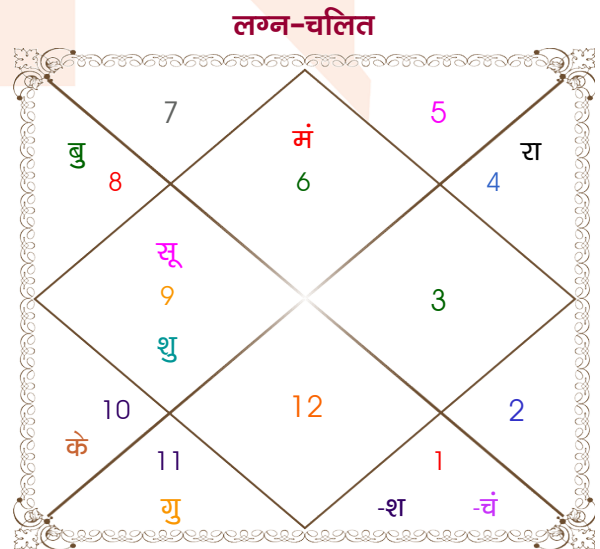

Shubham

Chanchl

Model: Web-FreeMatching

Order No: 121884707

पुल्लिंग : _____ लिंग _____ : स्त्रीलिंग
 16/03/1998 : _____ जन्म तिथि _____ : 27-28/12/1998
 सोमवार : _____ दिन _____ : रवि-सोमवार
 घंटे 09:00:50 : _____ जन्म समय _____ : 01:29:00 घंटे
 घटी 06:04:41 : _____ जन्म समय(घटी) _____ : 45:59:50 घटी
 India : _____ देश _____ : India
 Indore : _____ स्थान _____ : Indore
 22:42:00 उत्तर : _____ अक्षांश _____ : 22:42:00 उत्तर
 75:54:00 पूर्व : _____ रेखांश _____ : 75:54:00 पूर्व
 82:30:00 पूर्व : _____ मध्य रेखांश _____ : 82:30:00 पूर्व
 घंटे -00:26:24 : _____ स्थानिक संस्कार _____ : -00:26:24 घंटे
 घंटे 00:00:00 : _____ ग्रीष्म संस्कार _____ : 00:00:00 घंटे
 06:34:57 : _____ सूर्योदय _____ : 07:05:03
 18:35:18 : _____ सूर्यास्त _____ : 17:49:45
 23:49:49 : _____ चित्रपक्षीय अयनांश _____ : 23:50:24

विंशोत्तरी मंगल 1वर्ष 7मा 21दि गुरु 05/11/2017 05/11/2033		अंश	राशि	ग्रह	राशि	अंश	विंशोत्तरी केतु 6वर्ष 11मा 6दि सूर्य 04/12/2025 04/12/2031	
गुरु	24/12/2019	17:13:53	मेष	लग्न	कन्या	26:08:54	सूर्य	23/03/2026
शनि	07/07/2022	01:30:42	मीन	सूर्य	धनु	12:01:11	चन्द्र	22/09/2026
बुध	12/10/2024	03:32:18	तुला	चंद्र	मेष	00:07:25	मंगल	28/01/2027
केतु	18/09/2025	15:01:13	मीन	मंगल	कन्या	22:27:26	राहु	22/12/2027
शुक्र	19/05/2028	19:07:26	मीन	बुध	वृश्चि	21:46:10	गुरु	10/10/2028
सूर्य	07/03/2029	15:40:36	कुंभ	गुरु	कुंभ	27:30:38	शनि	22/09/2029
चन्द्र	07/07/2030	15:36:38	मक	शुक्र	धनु	26:19:02	बुध	29/07/2030
मंगल	13/06/2031	25:59:44	मीन	शनि	मेष	02:55:51	केतु	04/12/2030
राहु	05/11/2033	16:40:18	सिंह	व	कर्क	29:25:25	शुक्र	04/12/2031
		16:40:18	कुंभ	व	मक	29:25:25		
		17:23:04	मक	हर्ष	मक	16:54:13		
		07:40:54	मक	नेप	मक	07:04:14		
		14:13:34	वृश्चि	व	वृश्चि	15:07:37		