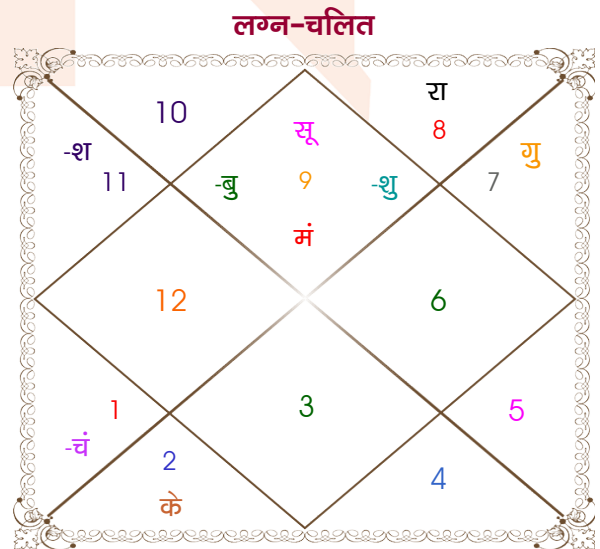

Pushkar Raj

Komal Kumari

Model: Web-FreeMatching

Order No: 121883805

पुल्लिंग :	लिंग	: स्त्रीलिंग
12/07/1988 :	जन्म तिथि	: 23/12/1993
मंगलवार :	दिन	: गुरुवार
घंटे 08:22:00 :	जन्म समय	: 07:02:00 घंटे
घटी 08:19:14 :	जन्म समय(घटी)	: 01:18:28 घटी
India :	देश	: India
Darbhanga :	स्थान	: Begusarai
26:10:00 उत्तर :	अक्षांश	: 25:25:00 उत्तर
85:54:00 पूर्व :	रेखांश	: 86:08:00 पूर्व
82:30:00 पूर्व :	मध्य रेखांश	: 82:30:00 पूर्व
घंटे 00:13:36 :	स्थानिक संस्कार	: 00:14:32 घंटे
घंटे 00:00:00 :	ग्रीष्म संस्कार	: 00:00:00 घंटे
05:02:18 :	सूर्योदय	: 06:28:04
18:41:27 :	सूर्यास्त	: 17:01:04
23:41:53 :	चित्रपक्षीय अयनांश	: 23:46:38

विंशोत्तरी	अंश	राशि	ग्रह	राशि	अंश	विंशोत्तरी	
मंगल 0वर्ष 6मा 15दि	08:43:58	सिंह	लग्न	धनु	14:29:39	केतु 6वर्ष 8मा 22दि	
शनि	26:16:54	मिथु	सूर्य	धनु	07:27:28	सूर्य	
27/01/2023	05:37:55	मिथु	चंद्र	मेष	00:31:09	14/09/2020	
26/01/2042	05:30:07	मीन	मंगल	धनु	08:30:56	15/09/2026	
शनि	30/01/2026	06:05:22	मिथु	धनु	00:47:30	सूर्य	02/01/2021
बुध	09/10/2028	04:31:36	वृष	तुला	14:32:17	चन्द्र	03/07/2021
केतु	17/11/2029	21:16:24	वृष	धनु	01:28:18	मंगल	08/11/2021
शुक्र	17/01/2033	04:00:50	धनु व	कुंभ	02:24:41	राहु	03/10/2022
सूर्य	30/12/2033	21:55:11	कुंभ व	वृश्चि	08:59:05	गुरु	22/07/2023
चन्द्र	31/07/2035	21:55:11	सिंह व	वृष	08:59:05	शनि	03/07/2024
मंगल	08/09/2036	04:29:29	धनु व	धनु	27:17:15	बुध	09/05/2025
राहु	16/07/2039	14:48:04	धनु व	धनु	26:21:12	केतु	14/09/2025
गुरु	26/01/2042	16:04:46	तुला व	वृश्चि	03:00:05	शुक्र	15/09/2026

अष्टकूट गुण सारिणी

कूट	वर	कन्या	अंक	प्राप्त	दोष	क्षेत्र
वर्ण	शूद्र	क्षत्रिय	1	0.00	--	जातीय कर्म
वश्य	मानव	चतुष्पाद	2	1.00	--	स्वभाव
तारा	प्रत्यारि	साधक	3	1.50	--	भाग्य
योनि	सर्प	अश्व	4	2.00	--	यौन विचार
मैत्री	बुध	मंगल	5	0.50	--	आपसी सम्बन्ध
गण	देव	देव	6	6.00	--	सामाजिकता
भकूट	मिथुन	मेष	7	7.00	--	जीवन शैली
नाड़ी	मध्य	आद्य	8	8.00	--	स्वास्थ्य/संतान
कुल :			36	26.00		