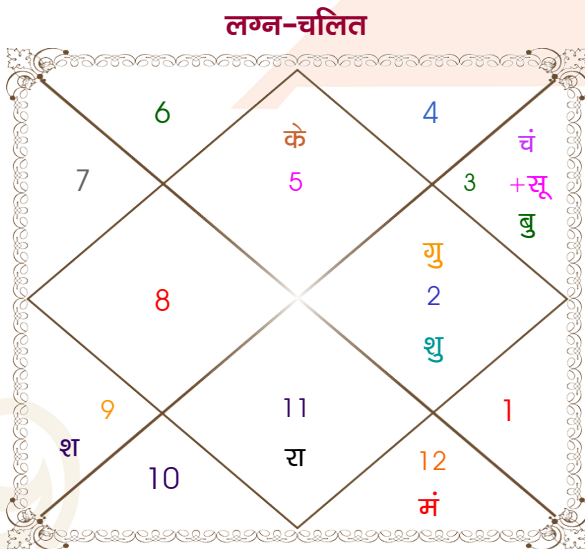

Pushkar Raj

Komal Kumari

Model: Web-FreeMatching

Order No: 121883805

पुल्लिंग :	लिंग	: स्त्रीलिंग
12/07/1988 :	जन्म तिथि	: 23/12/1993
मंगलवार :	दिन	: गुरुवार
घंटे 08:22:00 :	जन्म समय	: 07:02:00 घंटे
घटी 08:19:14 :	जन्म समय(घटी)	: 01:18:28 घटी
India :	देश	: India
Darbhanga :	स्थान	: Begusarai
26:10:00 उत्तर :	अक्षांश	: 25:25:00 उत्तर
85:54:00 पूर्व :	रेखांश	: 86:08:00 पूर्व
82:30:00 पूर्व :	मध्य रेखांश	: 82:30:00 पूर्व
घंटे 00:13:36 :	स्थानिक संस्कार	: 00:14:32 घंटे
घंटे 00:00:00 :	ग्रीष्म संस्कार	: 00:00:00 घंटे
05:02:18 :	सूर्योदय	: 06:28:04
18:41:27 :	सूर्यास्त	: 17:01:04
23:41:53 :	चित्रपक्षीय अयनांश	: 23:46:38

विंशोत्तरी	अंश	राशि	ग्रह	राशि	अंश	विंशोत्तरी	
मंगल 0वर्ष 6मा 15दि	08:43:58	सिंह	लग्न	धनु	14:29:39	केतु 6वर्ष 8मा 22दि	
शनि	26:16:54	मिथु	सूर्य	धनु	07:27:28	सूर्य	
27/01/2023	05:37:55	मिथु	चंद्र	मेष	00:31:09	14/09/2020	
26/01/2042	05:30:07	मीन	मंगल	धनु	08:30:56	15/09/2026	
शनि	30/01/2026	06:05:22	मिथु	धनु	00:47:30	सूर्य	02/01/2021
बुध	09/10/2028	04:31:36	वृष	तुला	14:32:17	चन्द्र	03/07/2021
केतु	17/11/2029	21:16:24	वृष	धनु	01:28:18	मंगल	08/11/2021
शुक्र	17/01/2033	04:00:50	धनु व	कुंभ	02:24:41	राहु	03/10/2022
सूर्य	30/12/2033	21:55:11	कुंभ व	वृश्चि	08:59:05	गुरु	22/07/2023
चन्द्र	31/07/2035	21:55:11	सिंह व	वृष	08:59:05	शनि	03/07/2024
मंगल	08/09/2036	04:29:29	धनु व	धनु	27:17:15	बुध	09/05/2025
राहु	16/07/2039	14:48:04	धनु व	धनु	26:21:12	केतु	14/09/2025
गुरु	26/01/2042	16:04:46	तुला व	वृश्चि	03:00:05	शुक्र	15/09/2026

अष्टकूट गुण सारिणी

कूट	वर	कन्या	अंक	प्राप्त	दोष	क्षेत्र
वर्ण	शूद्र	क्षत्रिय	1	0.00	--	जातीय कर्म
वश्य	मानव	चतुष्पाद	2	1.00	--	स्वभाव
तारा	प्रत्यारि	साधक	3	1.50	--	भाग्य
योनि	सर्प	अश्व	4	2.00	--	यौन विचार
मैत्री	बुध	मंगल	5	0.50	--	आपसी सम्बन्ध
गण	देव	देव	6	6.00	--	सामाजिकता
भकूट	मिथुन	मेष	7	7.00	--	जीवन शैली
नाड़ी	मध्य	आद्य	8	8.00	--	स्वास्थ्य/संतान
कुल :			36	26.00		