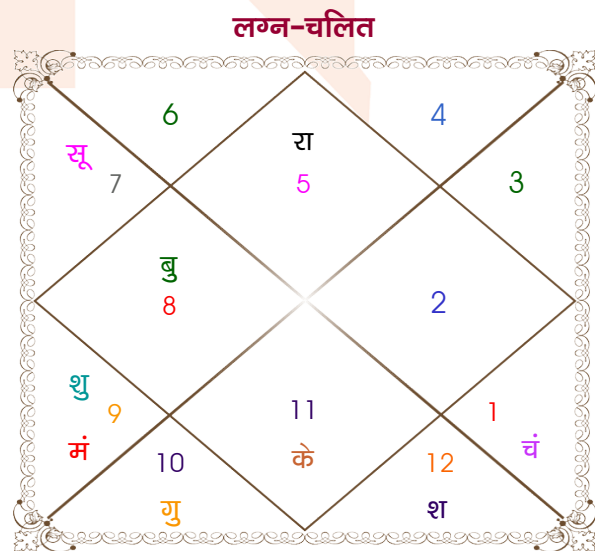

विंशोत्तरी गुरु 10वर्ष 1मा 17दि बुध 10/05/2021 10/05/2038	अंश	राशि	ग्रह	राशि	अंश	विंशोत्तरी शुक्र 13वर्ष 11मा 2दि चन्द्र 17/10/2017 17/10/2027
बुध	06/10/2023	11:40:33	कर्क	लग्न	सिंह	23:36:03
केतु	02/10/2024	08:12:45	मीन	सूर्य	तुला	27:39:23
शुक्र	03/08/2027	24:53:24	तुला	चंद्र	मेष	17:23:03
सूर्य	09/06/2028	01:47:57	कुंभ	मंगल	धनु	09:38:42
चन्द्र	08/11/2029	15:45:14	मीन व	बुध	वृश्चि	15:04:26
मंगल	05/11/2030	13:10:10	सिंह व	गुरु	मक	20:24:49
राहु	25/05/2033	16:33:17	कुंभ	शुक्र	धनु	14:27:46
गुरु	31/08/2035	21:18:28	मक	शनि व	मीन	20:38:12
शनि	10/05/2038	11:37:25	धनु व	राहु व	सिंह	23:53:25
		11:37:25	मिथु व	केतु व	कुंभ	23:53:25
		23:52:05	धनु	हर्ष	मक	11:18:04
		24:58:18	धनु	नेप	मक	03:42:29
		29:00:13	तुला व	प्लूटो	वृश्चि	11:06:10
					सूर्य	17/10/2027

## अष्टकूट गुण सारिणी

कूट	वर	कन्या	अंक	प्राप्त	दोष	क्षेत्र
वर्ण	शूद्र	क्षत्रिय	1	0.00	--	जातीय कर्म
वश्य	मानव	चतुष्पाद	2	1.00	--	स्वभाव
तारा	साधक	प्रत्यारि	3	1.50	--	भाग्य
योनि	व्याघ्र	गज	4	1.00	--	यौन विचार
मैत्री	शुक्र	मंगल	5	3.00	--	आपसी सम्बन्ध
गण	राक्षस	मनुष्य	6	0.00	हाँ	सामाजिकता
भकूट	तुला	मेष	7	7.00	--	जीवन शैली
नाड़ी	अन्त्य	मध्य	8	8.00	--	स्वास्थ्य/संतान
<b>कुल :</b>			<b>36</b>	<b>21.50</b>		