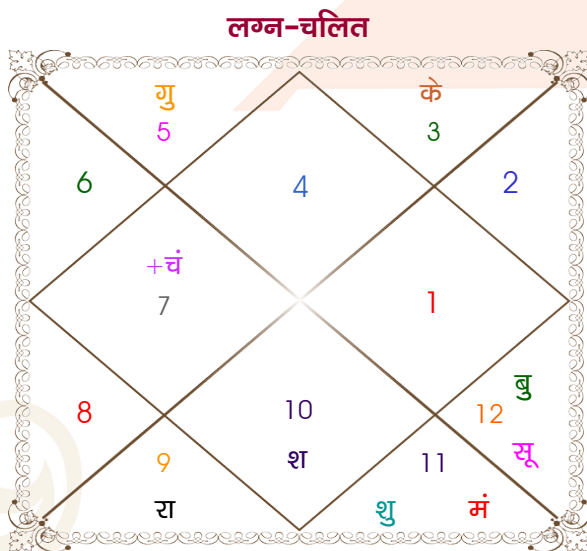

विंशोत्तरी गुरु 10वर्ष 1मा 17दि बुध 10/05/2021 10/05/2038	अंश	राशि	ग्रह	राशि	अंश	विंशोत्तरी शुक्र 13वर्ष 11मा 2दि चन्द्र 17/10/2017 17/10/2027
बुध	06/10/2023	11:40:33	कर्क	लग्न	सिंह	23:36:03
केतु	02/10/2024	08:12:45	मीन	सूर्य	तुला	27:39:23
शुक्र	03/08/2027	24:53:24	तुला	चंद्र	मेष	17:23:03
सूर्य	09/06/2028	01:47:57	कुंभ	मंगल	धनु	09:38:42
चन्द्र	08/11/2029	15:45:14	मीन व	बुध	वृश्चि	15:04:26
मंगल	05/11/2030	13:10:10	सिंह व	गुरु	मक	20:24:49
राहु	25/05/2033	16:33:17	कुंभ	शुक्र	धनु	14:27:46
गुरु	31/08/2035	21:18:28	मक	शनि व	मीन	20:38:12
शनि	10/05/2038	11:37:25	धनु व	राहु व	सिंह	23:53:25
		11:37:25	मिथु व	केतु व	कुंभ	23:53:25
		23:52:05	धनु	हर्ष	मक	11:18:04
		24:58:18	धनु	नेप	मक	03:42:29
		29:00:13	तुला व	प्लूटो	वृश्चि	11:06:10
					सूर्य	17/10/2027

## अष्टकूट गुण सारिणी

कूट	वर	कन्या	अंक	प्राप्त	दोष	क्षेत्र
वर्ण	शूद्र	क्षत्रिय	1	0.00	--	जातीय कर्म
वश्य	मानव	चतुष्पाद	2	1.00	--	स्वभाव
तारा	साधक	प्रत्यारि	3	1.50	--	भाग्य
योनि	व्याघ्र	गज	4	1.00	--	यौन विचार
मैत्री	शुक्र	मंगल	5	3.00	--	आपसी सम्बन्ध
गण	राक्षस	मनुष्य	6	0.00	हाँ	सामाजिकता
भकूट	तुला	मेष	7	7.00	--	जीवन शैली
नाड़ी	अन्त्य	मध्य	8	8.00	--	स्वास्थ्य/संतान
<b>कुल :</b>			<b>36</b>	<b>21.50</b>		