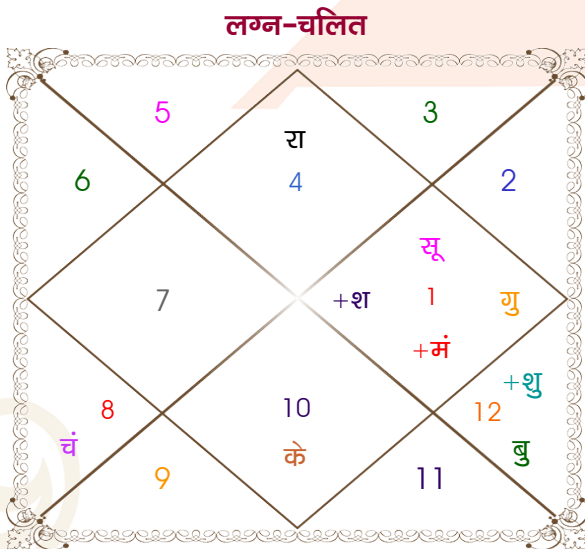

Mr.

Ms.

Model: Web-FreeMatching

Order No: 121883802

पुल्लिंग : \_\_\_\_\_ लिंग \_\_\_\_\_ : स्त्रीलिंग  
 22/04/2000 : \_\_\_\_\_ जन्म तिथि \_\_\_\_\_ : 25/09/2000  
 शनिवार : \_\_\_\_\_ दिन \_\_\_\_\_ : सोमवार  
 घंटे 12:21:00 : \_\_\_\_\_ जन्म समय \_\_\_\_\_ : 08:30:00 घंटे  
 घंटे 16:12:17 : \_\_\_\_\_ जन्म समय(घटी) \_\_\_\_\_ : 05:30:19 घटी  
 India : \_\_\_\_\_ देश \_\_\_\_\_ : India  
 Jalandhar : \_\_\_\_\_ स्थान \_\_\_\_\_ : Nawashahr  
 31:19:00 उत्तर : \_\_\_\_\_ अक्षांश \_\_\_\_\_ : 31:06:00 उत्तर  
 75:34:00 पूर्व : \_\_\_\_\_ रेखांश \_\_\_\_\_ : 76:09:00 पूर्व  
 82:30:00 पूर्व : \_\_\_\_\_ मध्य रेखांश \_\_\_\_\_ : 82:30:00 पूर्व  
 घंटे -00:27:44 : \_\_\_\_\_ स्थानिक संस्कार \_\_\_\_\_ : -00:25:24 घंटे  
 घंटे 00:00:00 : \_\_\_\_\_ ग्रीष्म संस्कार \_\_\_\_\_ : 00:00:00 घंटे  
 05:52:05 : \_\_\_\_\_ सूर्योदय \_\_\_\_\_ : 06:15:31  
 19:00:53 : \_\_\_\_\_ सूर्यास्त \_\_\_\_\_ : 18:18:01  
 23:51:24 : \_\_\_\_\_ चित्रपक्षीय अयनांश \_\_\_\_\_ : 23:51:46

## अष्टकूट गुण सारिणी

कूट	वर	कन्या	अंक	प्राप्त	दोष	क्षेत्र
वर्ण	विप्र	क्षत्रिय	1	1.00	--	जातीय कर्म
वश्य	कीटक	वनचर	2	0.00	--	स्वभाव
तारा	अतिमित्र	सम्पत	3	3.00	--	भाग्य
योनि	मृग	मूषक	4	2.00	--	यौन विचार
मैत्री	मंगल	सूर्य	5	5.00	--	आपसी सम्बन्ध
गण	राक्षस	राक्षस	6	6.00	--	सामाजिकता
भकूट	वृश्चिक	सिंह	7	7.00	--	जीवन शैली
नाड़ी	आद्य	अन्त्य	8	8.00	--	स्वास्थ्य/संतान
कुल :			36	32.00		