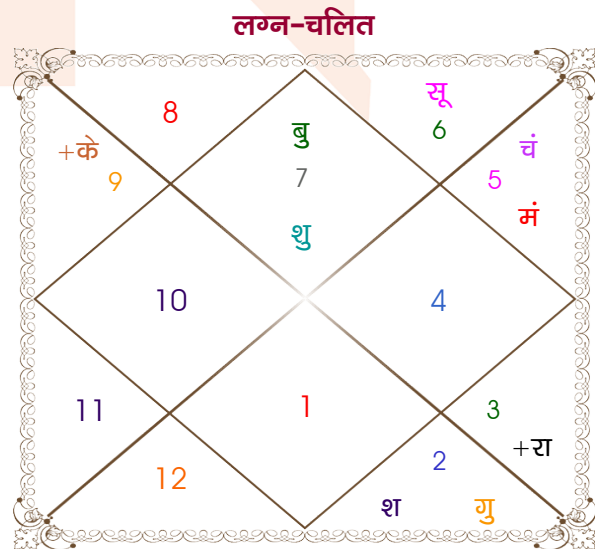

Mr.

Ms.

Model: Web-FreeMatching

Order No: 121883802

पुल्लिंग : \_\_\_\_\_ लिंग \_\_\_\_\_ : स्त्रीलिंग  
 22/04/2000 : \_\_\_\_\_ जन्म तिथि \_\_\_\_\_ : 25/09/2000  
 शनिवार : \_\_\_\_\_ दिन \_\_\_\_\_ : सोमवार  
 घंटे 12:21:00 : \_\_\_\_\_ जन्म समय \_\_\_\_\_ : 08:30:00 घंटे  
 घंटे 16:12:17 : \_\_\_\_\_ जन्म समय(घटी) \_\_\_\_\_ : 05:30:19 घटी  
 India : \_\_\_\_\_ देश \_\_\_\_\_ : India  
 Jalandhar : \_\_\_\_\_ स्थान \_\_\_\_\_ : Nawashahr  
 31:19:00 उत्तर : \_\_\_\_\_ अक्षांश \_\_\_\_\_ : 31:06:00 उत्तर  
 75:34:00 पूर्व : \_\_\_\_\_ रेखांश \_\_\_\_\_ : 76:09:00 पूर्व  
 82:30:00 पूर्व : \_\_\_\_\_ मध्य रेखांश \_\_\_\_\_ : 82:30:00 पूर्व  
 घंटे -00:27:44 : \_\_\_\_\_ स्थानिक संस्कार \_\_\_\_\_ : -00:25:24 घंटे  
 घंटे 00:00:00 : \_\_\_\_\_ ग्रीष्म संस्कार \_\_\_\_\_ : 00:00:00 घंटे  
 05:52:05 : \_\_\_\_\_ सूर्योदय \_\_\_\_\_ : 06:15:31  
 19:00:53 : \_\_\_\_\_ सूर्यास्त \_\_\_\_\_ : 18:18:01  
 23:51:24 : \_\_\_\_\_ चित्रपक्षीय अयनांश \_\_\_\_\_ : 23:51:46

## अष्टकूट गुण सारिणी

कूट	वर	कन्या	अंक	प्राप्त	दोष	क्षेत्र
वर्ण	विप्र	क्षत्रिय	1	1.00	--	जातीय कर्म
वश्य	कीटक	वनचर	2	0.00	--	स्वभाव
तारा	अतिमित्र	सम्पत	3	3.00	--	भाग्य
योनि	मृग	मूषक	4	2.00	--	यौन विचार
मैत्री	मंगल	सूर्य	5	5.00	--	आपसी सम्बन्ध
गण	राक्षस	राक्षस	6	6.00	--	सामाजिकता
भकूट	वृश्चिक	सिंह	7	7.00	--	जीवन शैली
नाड़ी	आद्य	अन्त्य	8	8.00	--	स्वास्थ्य/संतान
कुल :			36	32.00		