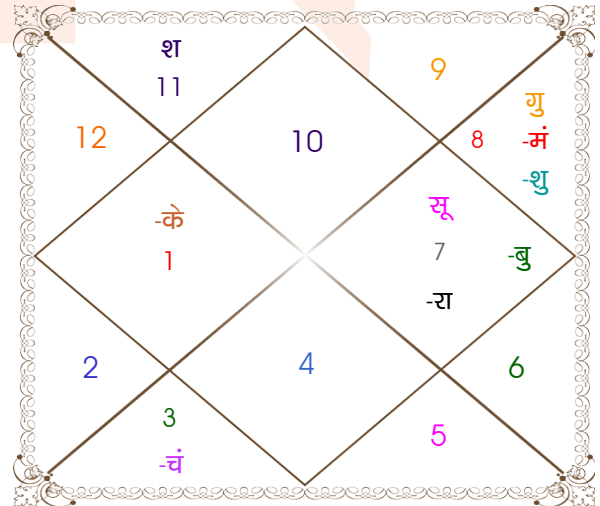

विंशोत्तरी
गुरु 10वर्ष 1मा 17दि
बुध
10/05/2021
10/05/2038

बुध	06/10/2023
केतु	02/10/2024
शुक्र	03/08/2027
सूर्य	09/06/2028
चन्द्र	08/11/2029
मंगल	05/11/2030
राहु	25/05/2033
गुरु	31/08/2035
शनि	10/05/2038

राशि

मक
तुला
मिथु
वृश्चि
तुला
वृश्चि
वृश्चि
कुंभ
तुला
मेष
मक
धनु
वृश्चि

अंश

27:14:15
24:36:57
08:49:30
21:46:32
17:31:42
24:20:16
15:59:30
24:17:33
02:31:37
02:31:37
03:15:48
29:21:14
06:13:08

विंशोत्तरी

राहु 15वर्ष 1मा 1दि
गुरु
12/12/2010
12/12/2026

गुरु	30/01/2013
शनि	13/08/2015
बुध	18/11/2017
केतु	25/10/2018
शुक्र	25/06/2021
सूर्य	13/04/2022
चन्द्र	13/08/2023
मंगल	19/07/2024
राहु	12/12/2026

लग्न-चलित

लग्न-चलित

अष्टकूट गुण सारिणी

कूट	वर	कन्या	अंक	प्राप्त	दोष	क्षेत्र
वर्ण	शूद्र	शूद्र	1	1.00	--	जातीय कर्म
वश्य	मानव	मानव	2	2.00	--	स्वभाव
तारा	सम्पत	अतिमित्र	3	3.00	--	भाग्य
योनि	व्याघ्र	श्वान	4	1.00	--	यौन विचार
मैत्री	शुक्र	बुध	5	5.00	--	आपसी सम्बन्ध
गण	राक्षस	मनुष्य	6	0.00	हाँ	सामाजिकता
भकूट	तुला	मिथुन	7	0.00	हाँ	जीवन शैली
नाड़ी	अन्त्य	आद्य	8	8.00	--	स्वास्थ्य/संतान
कुल :			36	20.00		