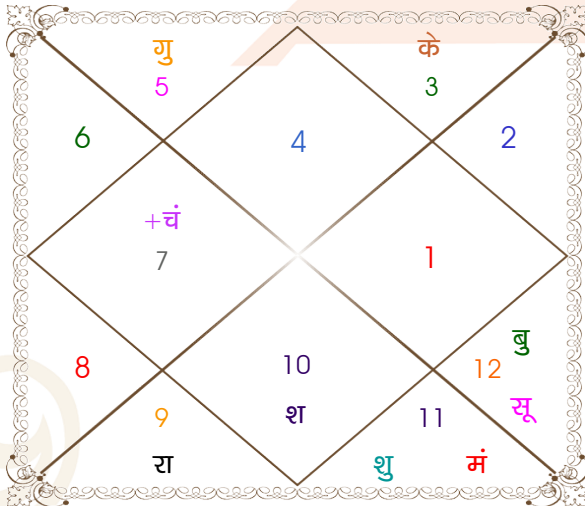

विंशोत्तरी
गुरु 10वर्ष 1मा 17दि
बुध
10/05/2021
10/05/2038

बुध	06/10/2023
केतु	02/10/2024
शुक्र	03/08/2027
सूर्य	09/06/2028
चन्द्र	08/11/2029
मंगल	05/11/2030
राहु	25/05/2033
गुरु	31/08/2035
शनि	10/05/2038

राशि

मक
तुला
मिथु
वृश्चि
तुला
वृश्चि
वृश्चि
कुंभ
तुला
मेष
मक
धनु
वृश्चि

अंश

27:14:15
24:36:57
08:49:30
21:46:32
17:31:42
24:20:16
15:59:30
24:17:33
02:31:37
02:31:37
03:15:48
29:21:14
06:13:08

विंशोत्तरी

राहु 15वर्ष 1मा 1दि
गुरु
12/12/2010
12/12/2026

गुरु	30/01/2013
शनि	13/08/2015
बुध	18/11/2017
केतु	25/10/2018
शुक्र	25/06/2021
सूर्य	13/04/2022
चन्द्र	13/08/2023
मंगल	19/07/2024
राहु	12/12/2026

लग्न-चलित

लग्न-चलित

अष्टकूट गुण सारिणी

कूट	वर	कन्या	अंक	प्राप्त	दोष	क्षेत्र
वर्ण	शूद्र	शूद्र	1	1.00	--	जातीय कर्म
वश्य	मानव	मानव	2	2.00	--	स्वभाव
तारा	सम्पत	अतिमित्र	3	3.00	--	भाग्य
योनि	व्याघ्र	श्वान	4	1.00	--	यौन विचार
मैत्री	शुक्र	बुध	5	5.00	--	आपसी सम्बन्ध
गण	राक्षस	मनुष्य	6	0.00	हाँ	सामाजिकता
भकूट	तुला	मिथुन	7	0.00	हाँ	जीवन शैली
नाड़ी	अन्त्य	आद्य	8	8.00	--	स्वास्थ्य/संतान
कुल :			36	20.00		