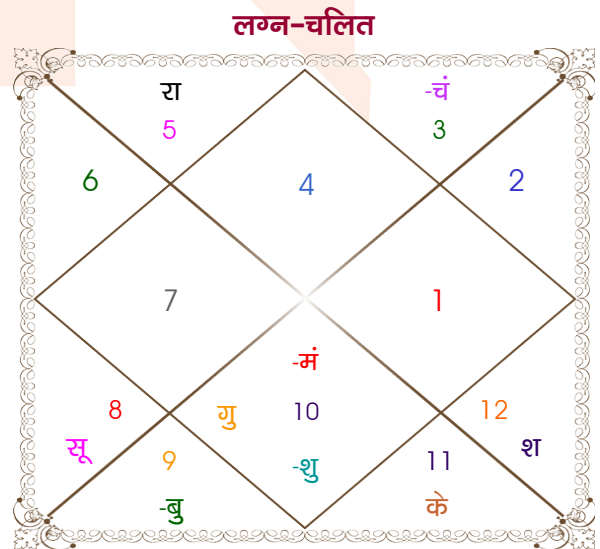

Jatin Singh Bisht

PoonamRawat

Model: Web-FreeMatching

Order No: 121883705

पुल्लिंग : _____ लिंग _____ : स्त्रीलिंग
 14/09/1997 : _____ जन्म तिथि _____ : 14/12/1997
 रविवार : _____ दिन _____ : रविवार
 घंटे 06:40:00 : _____ जन्म समय _____ : 21:30:00 घंटे
 घटी 01:26:09 : _____ जन्म समय(घटी) _____ : 36:00:22 घटी
 India : _____ देश _____ : India
 Delhi : _____ स्थान _____ : Delhi
 28:39:00 उत्तर : _____ अक्षांश _____ : 28:39:00 उत्तर
 77:13:00 पूर्व : _____ रेखांश _____ : 77:13:00 पूर्व
 82:30:00 पूर्व : _____ मध्य रेखांश _____ : 82:30:00 पूर्व
 घंटे -00:21:08 : _____ स्थानिक संस्कार _____ : -00:21:08 घंटे
 घंटे 00:00:00 : _____ ग्रीष्म संस्कार _____ : 00:00:00 घंटे
 06:05:32 : _____ सूर्योदय _____ : 07:05:51
 18:27:25 : _____ सूर्यास्त _____ : 17:25:48
 23:49:27 : _____ चित्रपक्षीय अयनांश _____ : 23:49:37

अष्टकूट गुण सारिणी

कूट	वर	कन्या	अंक	प्राप्त	दोष	क्षेत्र
वर्ण	वैश्य	शूद्र	1	1.00	--	जातीय कर्म
वश्य	जलचर	मानव	2	1.00	--	स्वभाव
तारा	अतिमित्र	सम्पत	3	3.00	--	भाग्य
योनि	वानर	सर्प	4	2.00	--	यौन विचार
मैत्री	शनि	बुध	5	4.00	--	आपसी सम्बन्ध
गण	देव	देव	6	6.00	--	सामाजिकता
भकूट	मकर	मिथुन	7	0.00	हाँ	जीवन शैली
नाड़ी	अन्त्य	मध्य	8	8.00	--	स्वास्थ्य/संतान
कुल :			36	25.00		