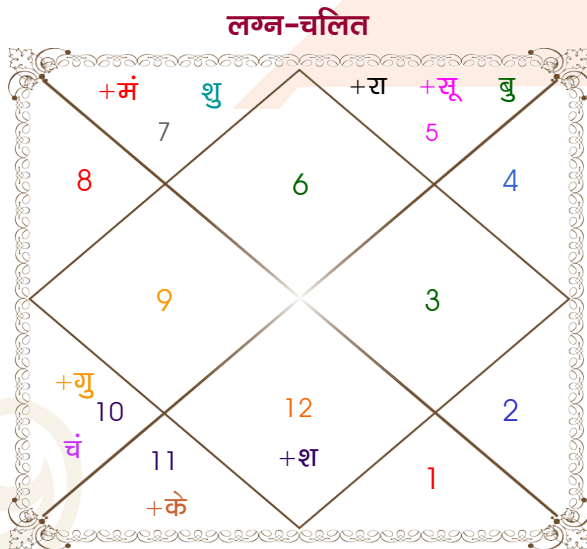

Jatin Singh Bisht

PoonamRawat

Model: Web-FreeMatching

Order No: 121883705

पुल्लिंग : _____ लिंग _____ : स्त्रीलिंग
 14/09/1997 : _____ जन्म तिथि _____ : 14/12/1997
 रविवार : _____ दिन _____ : रविवार
 घंटे 06:40:00 : _____ जन्म समय _____ : 21:30:00 घंटे
 घटी 01:26:09 : _____ जन्म समय(घटी) _____ : 36:00:22 घटी
 India : _____ देश _____ : India
 Delhi : _____ स्थान _____ : Delhi
 28:39:00 उत्तर : _____ अक्षांश _____ : 28:39:00 उत्तर
 77:13:00 पूर्व : _____ रेखांश _____ : 77:13:00 पूर्व
 82:30:00 पूर्व : _____ मध्य रेखांश _____ : 82:30:00 पूर्व
 घंटे -00:21:08 : _____ स्थानिक संस्कार _____ : -00:21:08 घंटे
 घंटे 00:00:00 : _____ ग्रीष्म संस्कार _____ : 00:00:00 घंटे
 06:05:32 : _____ सूर्योदय _____ : 07:05:51
 18:27:25 : _____ सूर्यास्त _____ : 17:25:48
 23:49:27 : _____ चित्रपक्षीय अयनांश _____ : 23:49:37

अष्टकूट गुण सारिणी

कूट	वर	कन्या	अंक	प्राप्त	दोष	क्षेत्र
वर्ण	वैश्य	शूद्र	1	1.00	--	जातीय कर्म
वश्य	जलचर	मानव	2	1.00	--	स्वभाव
तारा	अतिमित्र	सम्पत	3	3.00	--	भाग्य
योनि	वानर	सर्प	4	2.00	--	यौन विचार
मैत्री	शनि	बुध	5	4.00	--	आपसी सम्बन्ध
गण	देव	देव	6	6.00	--	सामाजिकता
भकूट	मकर	मिथुन	7	0.00	हाँ	जीवन शैली
नाड़ी	अन्त्य	मध्य	8	8.00	--	स्वास्थ्य/संतान
कुल :			36	25.00		