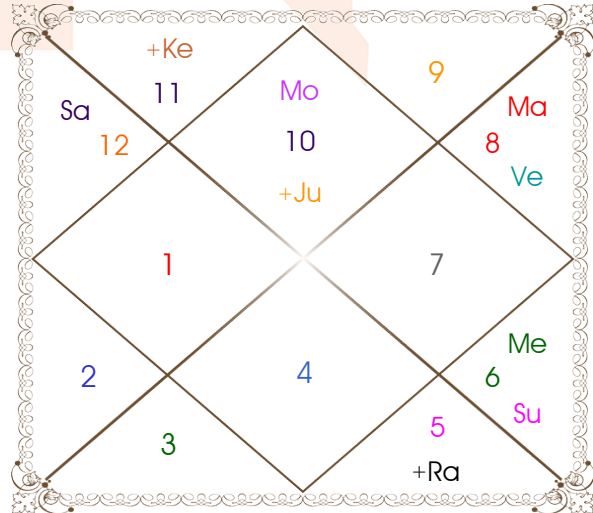

Lagna-Chalit