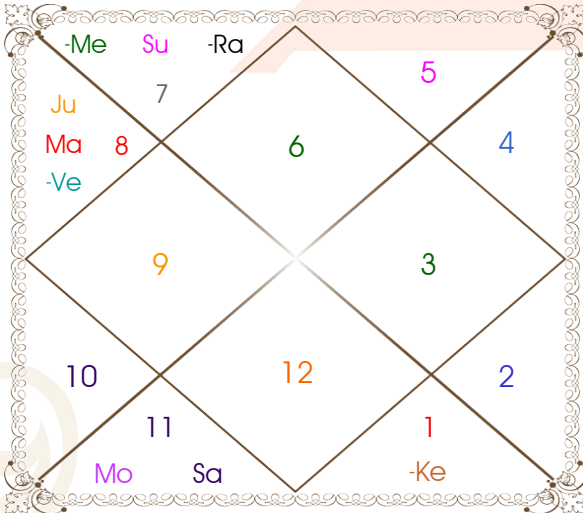

Vimshottari
Jupiter 9Y 4M 19D
Mercury
23/03/2024
23/03/2041

Degree	Sign	Pln
29:18:35	Vir	Asc
16:16:56	Lib	Sun
25:30:44	Aqu	Mon
15:40:36	Sco	Mar
03:57:30	Lib	Mer
22:37:04	Sco	Jup
05:39:24	Sco	Ven
24:30:14	Aqu R	Sat R
02:41:57	Lib	Rah
02:41:57	Ari	Ket
03:02:41	Cap	Ura R
29:12:17	Sag	Nep
05:53:54	Sco	Plu

Sign	Degree
Cap	00:26:16
Vir	23:14:10
Cap	03:40:47
Sco	14:14:07
Vir	20:37:10
Cap	18:16:31
Sco	08:23:35
Pis	23:04:14
Leo	25:36:24
Aqu	25:36:24
Cap	10:55:08
Cap	03:21:22
Sco	09:54:15

Vimshottari
Sun 2Y 10M 3D
Rahu
14/08/2017
15/08/2035

Mercury	19/08/2026
Ketu	16/08/2027
Venus	16/06/2030
Sun	23/04/2031
Moon	21/09/2032
Mars	18/09/2033
Rahu	07/04/2036
Jupiter	14/07/2038
Saturn	23/03/2041

Rahu	26/04/2020
Jupiter	20/09/2022
Saturn	27/07/2025
Mercury	13/02/2028
Ketu	03/03/2029
Venus	03/03/2032
Sun	25/01/2033
Moon	27/07/2034
Mars	15/08/2035

Lagna-Chalit