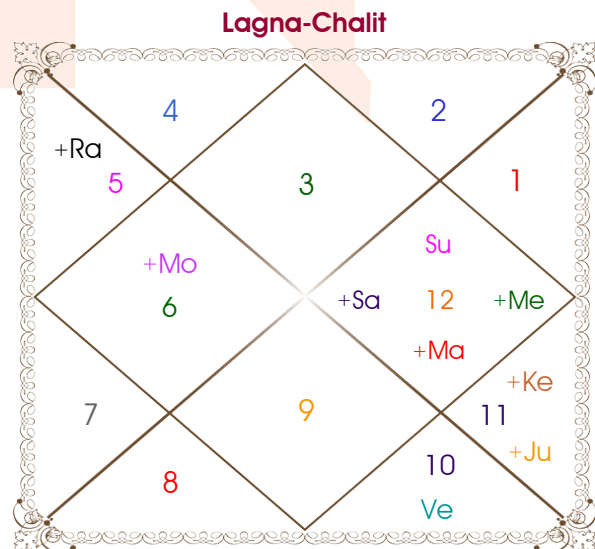

Vimshottari Mercury 9Y 4M 22D		Degree	Sign	Pln	Sign	Degree	Vimshottari Moon 0Y 1M 2D	
Venus		18:57:28	Aqu	Sun	Pis	00:38:33	Jupiter	
25/07/2012		22:37:54	Can	Mon	Vir	23:12:53	17/04/2023	
25/07/2032		19:17:00	Aqu	Mar	Pis	14:20:58	17/04/2039	
Venus	24/11/2015	29:12:48	Cap	Mer	Pis	17:52:31	Jupiter	04/06/2025
Sun	24/11/2016	18:16:36	Sag	Jup	Aqu	15:28:13	Saturn	16/12/2027
Moon	25/07/2018	02:48:26	Ari	Ven	Cap	14:50:11	Mercury	23/03/2030
Mars	25/09/2019	01:50:59	Pis	Sat	Pis	25:53:30	Ketu	27/02/2031
Rahu	24/09/2022	23:46:19	Vir	Rah R	Leo	16:42:13	Venus	28/10/2033
Jupiter	25/05/2025	23:46:19	Pis	R Ket R	Aqu	16:42:13	Sun	16/08/2034
Saturn	25/07/2028	09:02:06	Cap	Ura	Cap	17:20:39	Moon	16/12/2035
Mercury	26/05/2031	03:04:37	Cap	Nep	Cap	07:39:33	Mars	21/11/2036
Ketu	25/07/2032	09:18:28	Sco	Plu R	Sco	14:13:42	Rahu	17/04/2039