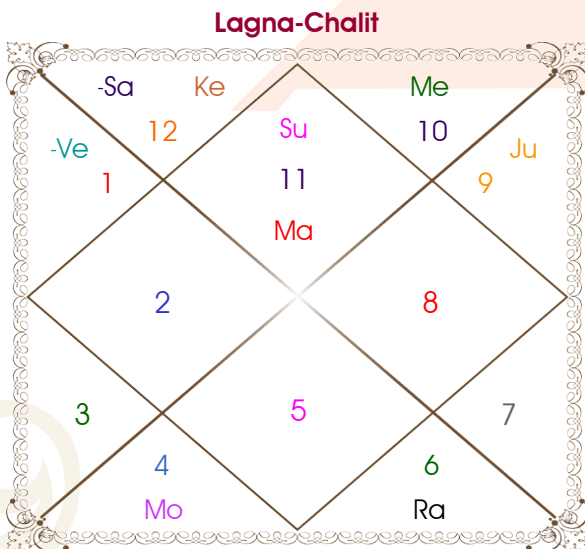

Vimshottari Mercury 9Y 4M 22D		Degree	Sign	Pln	Sign	Degree	Vimshottari Moon 0Y 1M 2D	
Venus		18:57:28	Aqu	Sun	Pis	00:38:33	Jupiter	
25/07/2012		22:37:54	Can	Mon	Vir	23:12:53	17/04/2023	
25/07/2032		19:17:00	Aqu	Mar	Pis	14:20:58	17/04/2039	
Venus	24/11/2015	29:12:48	Cap	Mer	Pis	17:52:31	Jupiter	04/06/2025
Sun	24/11/2016	18:16:36	Sag	Jup	Aqu	15:28:13	Saturn	16/12/2027
Moon	25/07/2018	02:48:26	Ari	Ven	Cap	14:50:11	Mercury	23/03/2030
Mars	25/09/2019	01:50:59	Pis	Sat	Pis	25:53:30	Ketu	27/02/2031
Rahu	24/09/2022	23:46:19	Vir	Rah R	Leo	16:42:13	Venus	28/10/2033
Jupiter	25/05/2025	23:46:19	Pis	R Ket R	Aqu	16:42:13	Sun	16/08/2034
Saturn	25/07/2028	09:02:06	Cap	Ura	Cap	17:20:39	Moon	16/12/2035
Mercury	26/05/2031	03:04:37	Cap	Nep	Cap	07:39:33	Mars	21/11/2036
Ketu	25/07/2032	09:18:28	Sco	Plu R	Sco	14:13:42	Rahu	17/04/2039