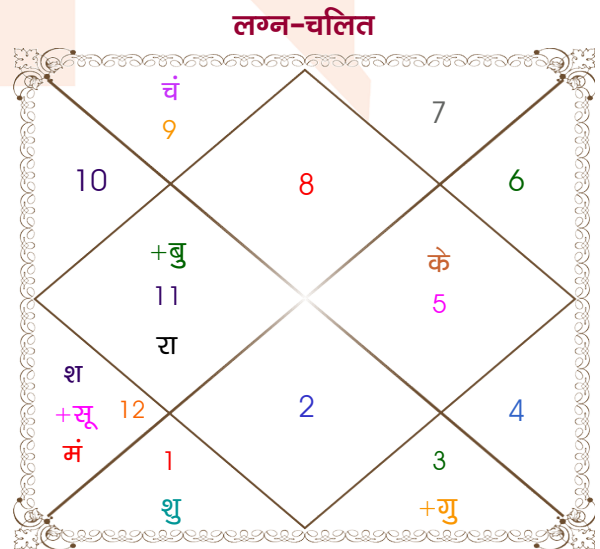

Mr.

Ms.

Model: Web-FreeMatching

Order No: 121881302

पुल्लिंग :	लिंग	स्त्रीलिंग
09/04/2026 :	जन्म तिथि	09/04/2026
गुरुवार :	दिन	गुरुवार
घंटे 21:35:00 :	जन्म समय	21:35:00 घंटे
घटी 38:50:53 :	जन्म समय(घटी)	38:50:53 घटी
India :	देश	India
Delhi :	स्थान	Delhi
28:39:00 उत्तर :	अक्षांश	28:39:00 उत्तर
77:13:00 पूर्व :	रेखांश	77:13:00 पूर्व
82:30:00 पूर्व :	मध्य रेखांश	82:30:00 पूर्व
घंटे -00:21:08 :	स्थानिक संस्कार	-00:21:08 घंटे
घंटे 00:00:00 :	ग्रीष्म संस्कार	00:00:00 घंटे
06:02:38 :	सूर्योदय	06:02:38
18:43:22 :	सूर्यास्त	18:43:22
24:13:33 :	चित्रपक्षीय अयनांश	24:13:33

विंशोत्तरी शुक्र 10वर्ष 5मा 10दि शुक्र	अंश	राशि	ग्रह	राशि	अंश	विंशोत्तरी शुक्र 10वर्ष 5मा 10दि शुक्र
09/04/2026	03:13:20	वृश्चि	लग्न	वृश्चि	03:13:20	09/04/2026
19/09/2036	25:35:11	मीन	सूर्य	मीन	25:35:11	19/09/2036
00/00/0000	19:42:08	धनु	चंद्र	धनु	19:42:08	00/00/0000
00/00/0000	05:39:37	मीन	मंगल	मीन	05:39:37	00/00/0000
00/00/0000	28:33:46	कुंभ	बुध	कुंभ	28:33:46	00/00/0000
09/04/2026	22:13:33	मिथु	गुरु	मिथु	22:13:33	09/04/2026
19/11/2026	18:04:03	मेष	शुक्र	मेष	18:04:03	19/11/2026
20/07/2029	12:23:40	मीन	शनि	मीन	12:23:40	20/07/2029
19/09/2032	13:50:06	कुंभ	राहु	कुंभ	13:50:06	19/09/2032
21/07/2035	13:50:06	सिंह	केतु	सिंह	13:50:06	21/07/2035
19/09/2036	04:55:55	वृष	हर्ष	वृष	04:55:55	19/09/2036
	08:18:00	मीन	नेप	मीन	08:18:00	
	11:06:54	मक	प्लूटो	मक	11:06:54	

अष्टकूट गुण सारिणी

कूट	वर	कन्या	अंक	प्राप्त	दोष	क्षेत्र
वर्ण	क्षत्रिय	क्षत्रिय	1	1.00	--	जातीय कर्म
वश्य	चतुष्पाद	चतुष्पाद	2	2.00	--	स्वभाव
तारा	जन्म	जन्म	3	3.00	--	भाग्य
योनि	वानर	वानर	4	4.00	--	यौन विचार
मैत्री	गुरु	गुरु	5	5.00	--	आपसी सम्बन्ध
गण	मनुष्य	मनुष्य	6	6.00	--	सामाजिकता
भकूट	धनु	धनु	7	7.00	--	जीवन शैली
नाड़ी	मध्य	मध्य	8	0.00	हाँ	स्वास्थ्य/संतान
कुल :			36	28.00		