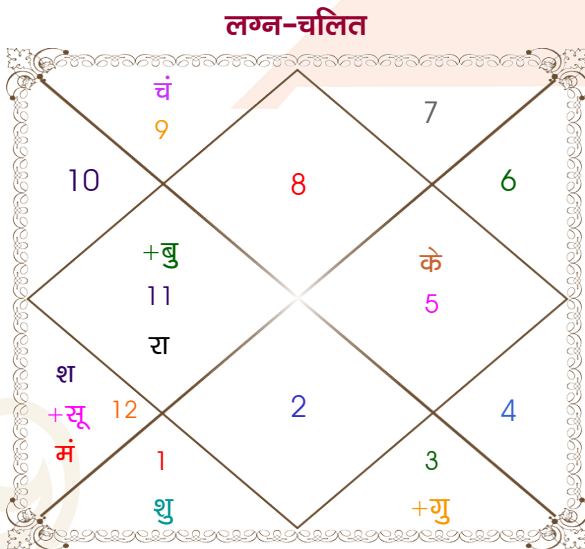

Mr.

Ms.

Model: Web-FreeMatching

Order No: 121881302

पुल्लिंग :	लिंग	स्त्रीलिंग
09/04/2026 :	जन्म तिथि	09/04/2026
गुरुवार :	दिन	गुरुवार
घंटे 21:35:00 :	जन्म समय	21:35:00 घंटे
घटी 38:50:53 :	जन्म समय(घटी)	38:50:53 घटी
India :	देश	India
Delhi :	स्थान	Delhi
28:39:00 उत्तर :	अक्षांश	28:39:00 उत्तर
77:13:00 पूर्व :	रेखांश	77:13:00 पूर्व
82:30:00 पूर्व :	मध्य रेखांश	82:30:00 पूर्व
घंटे -00:21:08 :	स्थानिक संस्कार	-00:21:08 घंटे
घंटे 00:00:00 :	ग्रीष्म संस्कार	00:00:00 घंटे
06:02:38 :	सूर्योदय	06:02:38
18:43:22 :	सूर्यास्त	18:43:22
24:13:33 :	चित्रपक्षीय अयनांश	24:13:33

विंशोत्तरी शुक्र 10वर्ष 5मा 10दि शुक्र	अंश	राशि	ग्रह	राशि	अंश	विंशोत्तरी शुक्र 10वर्ष 5मा 10दि शुक्र
09/04/2026	03:13:20	वृश्चि	लग्न	वृश्चि	03:13:20	09/04/2026
19/09/2036	25:35:11	मीन	सूर्य	मीन	25:35:11	19/09/2036
00/00/0000	19:42:08	धनु	चंद्र	धनु	19:42:08	00/00/0000
00/00/0000	05:39:37	मीन	मंगल	मीन	05:39:37	00/00/0000
00/00/0000	28:33:46	कुंभ	बुध	कुंभ	28:33:46	00/00/0000
09/04/2026	22:13:33	मिथु	गुरु	मिथु	22:13:33	09/04/2026
19/11/2026	18:04:03	मेष	शुक्र	मेष	18:04:03	19/11/2026
20/07/2029	12:23:40	मीन	शनि	मीन	12:23:40	20/07/2029
19/09/2032	13:50:06	कुंभ	राहु	कुंभ	13:50:06	19/09/2032
21/07/2035	13:50:06	सिंह	केतु	सिंह	13:50:06	21/07/2035
19/09/2036	04:55:55	वृष	हर्ष	वृष	04:55:55	19/09/2036
	08:18:00	मीन	नेप	मीन	08:18:00	
	11:06:54	मक	प्लूटो	मक	11:06:54	

अष्टकूट गुण सारिणी

कूट	वर	कन्या	अंक	प्राप्त	दोष	क्षेत्र
वर्ण	क्षत्रिय	क्षत्रिय	1	1.00	--	जातीय कर्म
वश्य	चतुष्पाद	चतुष्पाद	2	2.00	--	स्वभाव
तारा	जन्म	जन्म	3	3.00	--	भाग्य
योनि	वानर	वानर	4	4.00	--	यौन विचार
मैत्री	गुरु	गुरु	5	5.00	--	आपसी सम्बन्ध
गण	मनुष्य	मनुष्य	6	6.00	--	सामाजिकता
भकूट	धनु	धनु	7	7.00	--	जीवन शैली
नाड़ी	मध्य	मध्य	8	0.00	हाँ	स्वास्थ्य/संतान
कुल :			36	28.00		