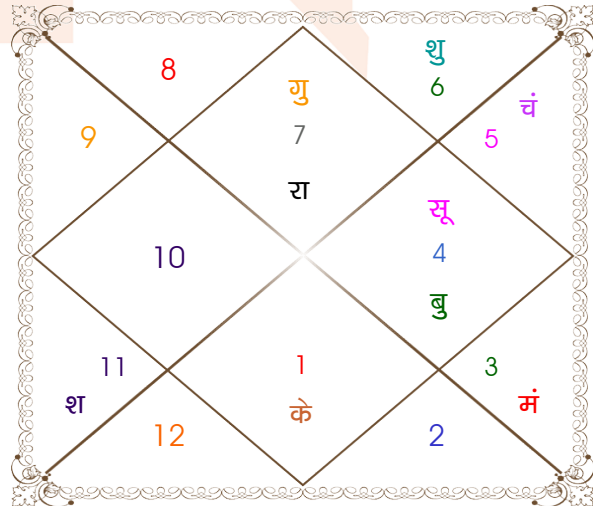

पुल्लिंग : _____ लिंग _____ : स्त्रीलिंग
06/09/1996 : _____ जन्म तिथि _____ : 09/08/1994
शुक्रवार : _____ दिन _____ : मंगलवार
घंटे 09:35:00 : _____ जन्म समय _____ : 11:46:00 घंटे
घटी 09:09:02 : _____ जन्म समय(घटी) _____ : 15:10:38 घटी
India : _____ देश _____ : India
Mainpuri : _____ स्थान _____ : Bareilly
27:14:00 उत्तर : _____ अक्षांश _____ : 28:20:00 उत्तर
79:01:00 पूर्व : _____ रेखांश _____ : 79:24:00 पूर्व
82:30:00 पूर्व : _____ मध्य रेखांश _____ : 82:30:00 पूर्व
घंटे -00:13:56 : _____ स्थानिक संस्कार _____ : -00:12:24 घंटे
घंटे 00:00:00 : _____ ग्रीष्म संस्कार _____ : 00:00:00 घंटे
05:55:23 : _____ सूर्योदय _____ : 05:38:32
18:28:35 : _____ सूर्यास्त _____ : 18:56:49
23:48:42 : _____ चित्रपक्षीय अयनांश _____ : 23:47:09

विंशोत्तरी
मंगल 0वर्ष 7मा 14दि
गुरु
22/04/2015
22/04/2031

गुरु	09/06/2017
शनि	21/12/2019
बुध	28/03/2022
केतु	04/03/2023
शुक्र	02/11/2025
सूर्य	21/08/2026
चन्द्र	21/12/2027
मंगल	26/11/2028
राहु	22/04/2031

अंश	राशि	ग्रह	राशि	अंश
07:50:25	तुला	लग्न	तुला	12:01:32
20:01:51	सिंह	सूर्य	कर्क	22:39:38
05:28:53	मिथु	चंद्र	सिंह	16:58:10
03:52:55	कर्क	मंगल	मिथु	01:14:08
09:29:17	कन्या व	बुध	कर्क	18:31:21
14:01:07	धनु	गुरु	तुला	13:04:03
05:04:50	कर्क	शुक्र	कन्या	07:57:00
11:42:14	मीन व	शनि व	कुंभ	16:55:38
14:29:04	कन्या व	राहु व	तुला	25:40:53
14:29:04	मीन व	केतु व	मेष	25:40:53
07:17:13	मक व	हर्ष व	धनु	29:40:59
01:24:38	मक व	नेप व	धनु	27:30:45
06:43:14	वृश्चि	प्लूटो	वृश्चि	01:29:44

विंशोत्तरी
शुक्र 14वर्ष 6मा 16दि
मंगल
24/02/2025
25/02/2032

मंगल	23/07/2025
राहु	10/08/2026
गुरु	17/07/2027
शनि	25/08/2028
बुध	22/08/2029
केतु	19/01/2030
शुक्र	21/03/2031
सूर्य	27/07/2031
चन्द्र	25/02/2032

लग्न-चलित

लग्न-चलित