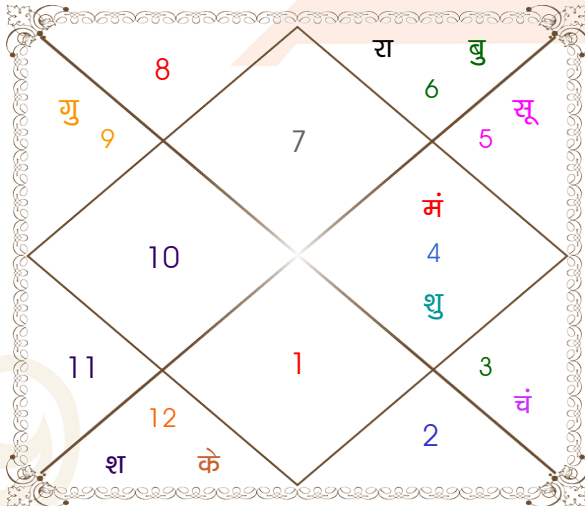

विंशोत्तरी
मंगल 0वर्ष 7मा 14दि
गुरु
22/04/2015
22/04/2031

गुरु	09/06/2017
शनि	21/12/2019
बुध	28/03/2022
केतु	04/03/2023
शुक्र	02/11/2025
सूर्य	21/08/2026
चन्द्र	21/12/2027
मंगल	26/11/2028
राहु	22/04/2031

अंश	राशि	ग्रह	राशि	अंश
07:50:25	तुला	लग्न	तुला	12:01:32
20:01:51	सिंह	सूर्य	कर्क	22:39:38
05:28:53	मिथु	चंद्र	सिंह	16:58:10
03:52:55	कर्क	मंगल	मिथु	01:14:08
09:29:17	कन्या व	बुध	कर्क	18:31:21
14:01:07	धनु	गुरु	तुला	13:04:03
05:04:50	कर्क	शुक्र	कन्या	07:57:00
11:42:14	मीन व	शनि व	कुंभ	16:55:38
14:29:04	कन्या व	राहु व	तुला	25:40:53
14:29:04	मीन व	केतु व	मेष	25:40:53
07:17:13	मक व	हर्ष व	धनु	29:40:59
01:24:38	मक व	नेप व	धनु	27:30:45
06:43:14	वृश्चि	प्लूटो	वृश्चि	01:29:44

विंशोत्तरी
शुक्र 14वर्ष 6मा 16दि
मंगल
24/02/2025
25/02/2032

मंगल	23/07/2025
राहु	10/08/2026
गुरु	17/07/2027
शनि	25/08/2028
बुध	22/08/2029
केतु	19/01/2030
शुक्र	21/03/2031
सूर्य	27/07/2031
चन्द्र	25/02/2032

लग्न-चलित