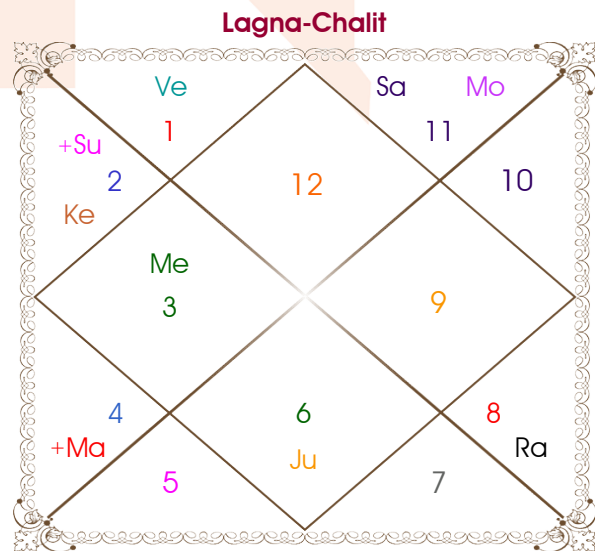

Shubham sharma

Sakshi sharma

Model: Web-FreeMatching

Order No: 121881021

Male : _____ Sex _____ : Female
 06/09/1991 : _____ Date of Birth _____ : 11-12/06/1993
 Friday : _____ Day _____ : Fri-Saturday
 Hour 14:30:00 : _____ Time of Birth _____ : 01:10:00 Hour
 Ghati 21:13:52 : _____ Time of Birth(Ghati) _____ : 49:30:16 Ghati
 India : _____ Country _____ : India
 Ghaziabad : _____ City _____ : Sardhana
 28:40:00 North : _____ Latitude _____ : 29:09:00 North
 77:26:00 East : _____ Longitude _____ : 77:36:00 East
 82:30:00 East : _____ Zone _____ : 82:30:00 East
 Hour -00:20:16 : _____ Loc Time Corr _____ : -00:19:36 Hour
 Hour 00:00:00 : _____ War Time Corr _____ : 00:00:00 Hour
 06:00:27 : _____ Sunrise _____ : 05:20:05
 18:37:51 : _____ Sunset _____ : 19:18:26
 23:44:44 : _____ Lahiri Ayanamsa _____ : 23:46:12

Ashtakoot Guna Chart

Koot	Male	Female	Max	Mark	Dosha	Area
Varan	Vipra	Shoodra	1	1.00	--	Deeds
Vashya	Jalchar	Manav	2	1.00	--	Nature
Tara	Vipat	Mitra	3	1.50	--	Destiny
Yoni	Marjar	Simha	4	2.00	--	Sex Life
Maitri	Moon	Saturn	5	0.50	--	Relationship
Gana	Rakshas	Manushya	6	0.00	Yes	Sociality
Bhakut	Cancer	Aquarius	7	0.00	Yes	Life Style
Nadi	Antya	Adya	8	8.00	--	Kids/Health
Total:			36	14.00		