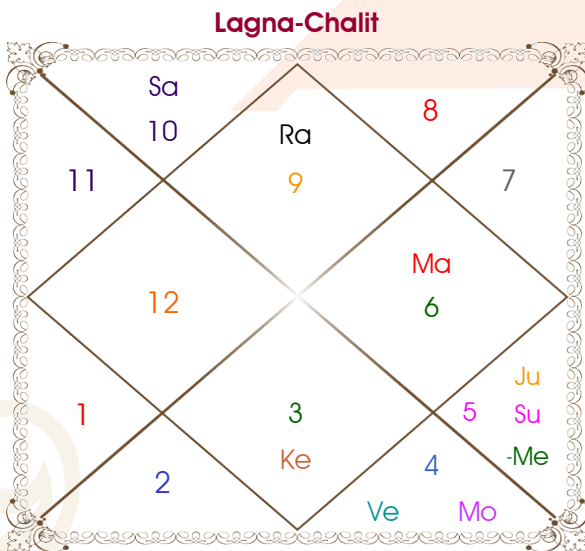

Shubham sharma

Sakshi sharma

Model: Web-FreeMatching

Order No: 121881021

Male : _____ Sex _____ : Female
 06/09/1991 : _____ Date of Birth _____ : 11-12/06/1993
 Friday : _____ Day _____ : Fri-Saturday
 Hour 14:30:00 : _____ Time of Birth _____ : 01:10:00 Hour
 Ghati 21:13:52 : _____ Time of Birth(Ghati) _____ : 49:30:16 Ghati
 India : _____ Country _____ : India
 Ghaziabad : _____ City _____ : Sardhana
 28:40:00 North : _____ Latitude _____ : 29:09:00 North
 77:26:00 East : _____ Longitude _____ : 77:36:00 East
 82:30:00 East : _____ Zone _____ : 82:30:00 East
 Hour -00:20:16 : _____ Loc Time Corr _____ : -00:19:36 Hour
 Hour 00:00:00 : _____ War Time Corr _____ : 00:00:00 Hour
 06:00:27 : _____ Sunrise _____ : 05:20:05
 18:37:51 : _____ Sunset _____ : 19:18:26
 23:44:44 : _____ Lahiri Ayanamsa _____ : 23:46:12

Ashtakoot Guna Chart

Koot	Male	Female	Max	Mark	Dosha	Area
Varan	Vipra	Shoodra	1	1.00	--	Deeds
Vashya	Jalchar	Manav	2	1.00	--	Nature
Tara	Vipat	Mitra	3	1.50	--	Destiny
Yoni	Marjar	Simha	4	2.00	--	Sex Life
Maitri	Moon	Saturn	5	0.50	--	Relationship
Gana	Rakshas	Manushya	6	0.00	Yes	Sociality
Bhakut	Cancer	Aquarius	7	0.00	Yes	Life Style
Nadi	Antya	Adya	8	8.00	--	Kids/Health
Total:			36	14.00		