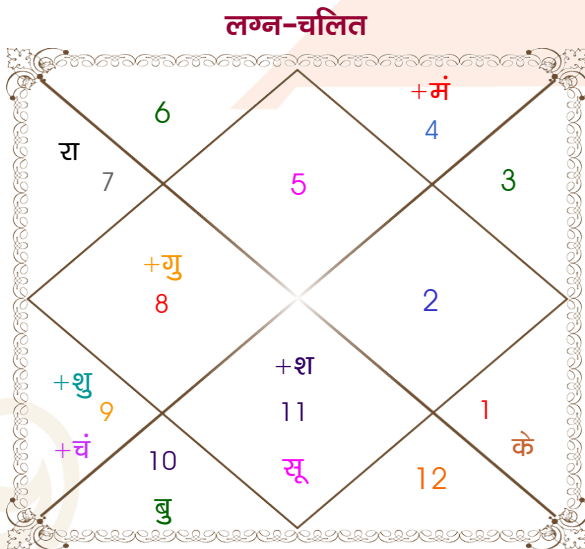

Mr.Shobhit

Ms.Nehal

Model: Web-FreeMatching

Order No: 121881019

पुल्लिंग : _____ लिंग _____ : स्त्रीलिंग
 25/02/1995 : _____ जन्म तिथि _____ : 31/08/1994
 शनिवार : _____ दिन _____ : बुधवार
 घंटे 17:25:00 : _____ जन्म समय _____ : 06:44:00 घंटे
 घटी 26:24:26 : _____ जन्म समय(घटी) _____ : 01:53:50 घटी
 India : _____ देश _____ : India
 Delhi : _____ स्थान _____ : Tinsukia
 28:39:00 उत्तर : _____ अक्षांश _____ : 27:28:00 उत्तर
 77:13:00 पूर्व : _____ रेखांश _____ : 95:20:00 पूर्व
 82:30:00 पूर्व : _____ मध्य रेखांश _____ : 82:30:00 पूर्व
 घंटे -00:21:08 : _____ स्थानिक संस्कार _____ : 00:51:20 घंटे
 घंटे 00:00:00 : _____ ग्रीष्म संस्कार _____ : 00:00:00 घंटे
 06:51:13 : _____ सूर्योदय _____ : 04:50:54
 18:17:44 : _____ सूर्यास्त _____ : 17:30:43
 23:47:34 : _____ चित्रपक्षीय अयनांश _____ : 23:47:11

विंशोत्तरी शुक्र 7वर्ष 11मा 13दि राहु		अंश	राशि	ग्रह	राशि	अंश	विंशोत्तरी मंगल 1वर्ष 9मा 13दि गुरु
		01:59:53	सिंह	लग्न	कन्या	08:43:46	
		12:37:01	कुंभ	सूर्य	सिंह	13:38:04	
		21:21:53	धनु	चंद्र	मिथु	03:15:53	
		24:04:10	कर्क व	मंगल	मिथु	15:23:40	
राहु	21/10/2028	15:59:04	मक	बुध	सिंह	29:32:45	गुरु
गुरु	17/03/2031	19:44:23	वृश्चि	गुरु	तुला	15:52:27	शनि
शनि	21/01/2034	29:51:31	धनु	शुक्र	कन्या	29:28:37	बुध
बुध	09/08/2036	20:10:05	कुंभ	शनि व	कुंभ	15:20:59	केतु
केतु	27/08/2037	13:53:50	तुला व	राहु व	तुला	23:51:12	शुक्र
शुक्र	27/08/2040	13:53:50	मेष व	केतु व	मेष	23:51:12	सूर्य
सूर्य	22/07/2041	04:49:30	मक	हर्ष व	धनु	29:00:45	चन्द्र
चन्द्र	21/01/2043	00:46:00	मक	नेप व	धनु	27:04:00	मंगल
मंगल	08/02/2044	06:47:57	वृश्चि	प्लूटो	वृश्चि	01:40:18	राहु
							14/06/2016
							12/02/2019
							20/05/2021
							26/04/2022
							25/12/2024
							13/10/2025
							12/02/2027
							19/01/2028
							14/06/2030