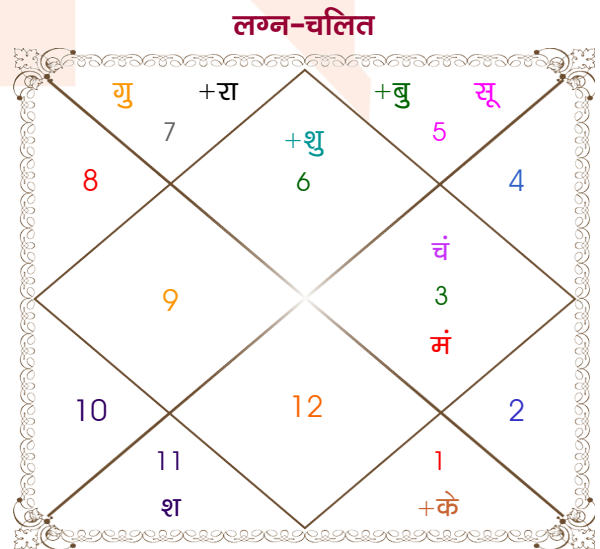

Mr.Shobhit

Ms.Nehal

Model: Web-FreeMatching

Order No: 121881019

पुल्लिंग : _____ लिंग _____ : स्त्रीलिंग
 25/02/1995 : _____ जन्म तिथि _____ : 31/08/1994
 शनिवार : _____ दिन _____ : बुधवार
 घंटे 17:25:00 : _____ जन्म समय _____ : 06:44:00 घंटे
 घटी 26:24:26 : _____ जन्म समय(घटी) _____ : 01:53:50 घटी
 India : _____ देश _____ : India
 Delhi : _____ स्थान _____ : Tinsukia
 28:39:00 उत्तर : _____ अक्षांश _____ : 27:28:00 उत्तर
 77:13:00 पूर्व : _____ रेखांश _____ : 95:20:00 पूर्व
 82:30:00 पूर्व : _____ मध्य रेखांश _____ : 82:30:00 पूर्व
 घंटे -00:21:08 : _____ स्थानिक संस्कार _____ : 00:51:20 घंटे
 घंटे 00:00:00 : _____ ग्रीष्म संस्कार _____ : 00:00:00 घंटे
 06:51:13 : _____ सूर्योदय _____ : 04:50:54
 18:17:44 : _____ सूर्यास्त _____ : 17:30:43
 23:47:34 : _____ चित्रपक्षीय अयनांश _____ : 23:47:11

विंशोत्तरी शुक्र 7वर्ष 11मा 13दि राहु		अंश	राशि	ग्रह	राशि	अंश	विंशोत्तरी मंगल 1वर्ष 9मा 13दि गुरु
		01:59:53	सिंह	लग्न	कन्या	08:43:46	
		12:37:01	कुंभ	सूर्य	सिंह	13:38:04	
		21:21:53	धनु	चंद्र	मिथु	03:15:53	
		24:04:10	कर्क व	मंगल	मिथु	15:23:40	
राहु	21/10/2028	15:59:04	मक	बुध	सिंह	29:32:45	गुरु
गुरु	17/03/2031	19:44:23	वृश्चि	गुरु	तुला	15:52:27	शनि
शनि	21/01/2034	29:51:31	धनु	शुक्र	कन्या	29:28:37	बुध
बुध	09/08/2036	20:10:05	कुंभ	शनि व	कुंभ	15:20:59	केतु
केतु	27/08/2037	13:53:50	तुला व	राहु व	तुला	23:51:12	शुक्र
शुक्र	27/08/2040	13:53:50	मेष व	केतु व	मेष	23:51:12	सूर्य
सूर्य	22/07/2041	04:49:30	मक	हर्ष व	धनु	29:00:45	चन्द्र
चन्द्र	21/01/2043	00:46:00	मक	नेप व	धनु	27:04:00	मंगल
मंगल	08/02/2044	06:47:57	वृश्चि	प्लूटो	वृश्चि	01:40:18	राहु
							14/06/2016
							12/02/2019
							20/05/2021
							26/04/2022
							25/12/2024
							13/10/2025
							12/02/2027
							19/01/2028
							14/06/2030