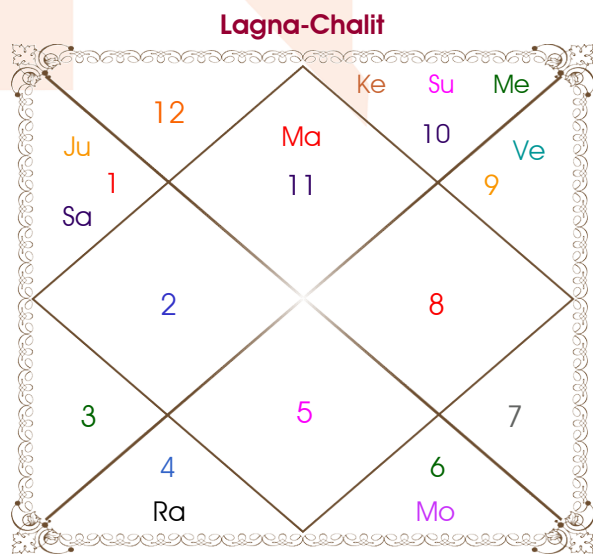

Shubham Aggarwal

Pawni Bansal

Model: Web-FreeMatching

Order No: 121880605

Male : _____ Sex _____ : Female
 08/03/1997 : _____ Date of Birth _____ : 27/01/2000
 Saturday : _____ Day _____ : Thursday
 Hour 13:50:00 : _____ Time of Birth _____ : 08:52:00 Hour
 Ghati 17:57:02 : _____ Time of Birth(Ghati) _____ : 04:09:07 Ghati
 India : _____ Country _____ : India
 Delhi : _____ City _____ : Delhi
 28:39:00 North : _____ Latitude _____ : 28:39:00 North
 77:13:00 East : _____ Longitude _____ : 77:13:00 East
 82:30:00 East : _____ Zone _____ : 82:30:00 East
 Hour -00:21:08 : _____ Loc Time Corr _____ : -00:21:08 Hour
 Hour 00:00:00 : _____ War Time Corr _____ : 00:00:00 Hour
 06:39:11 : _____ Sunrise _____ : 07:12:21
 18:25:08 : _____ Sunset _____ : 17:55:26
 23:49:04 : _____ Lahiri Ayanamsa _____ : 23:51:16

Ashtakoot Guna Chart

Koot	Male	Female	Max	Mark	Dosha	Area
Varan	Shoodra	Vaishya	1	0.00	--	Deeds
Vashya	Manav	Manav	2	2.00	--	Nature
Tara	Sampat	Atimitra	3	3.00	--	Destiny
Yoni	Ashwa	Vyaghr	4	1.00	--	Sex Life
Maitri	Saturn	Mercury	5	4.00	--	Relationship
Gana	Rakshas	Rakshas	6	6.00	--	Sociality
Bhakut	Aquarius	Virgo	7	0.00	Yes	Life Style
Nadi	Adya	Madhya	8	8.00	--	Kids/Health
Total:			36	24.00		