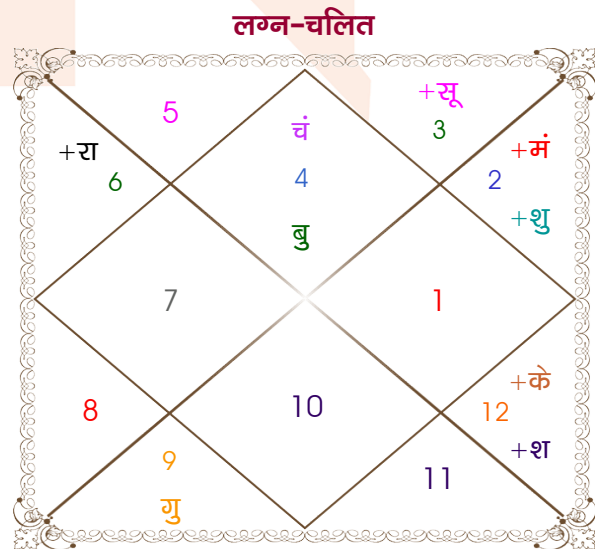

Mr.

Ms

Model: Web-FreeMatching

Order No: 121880604

पुल्लिंग : \_\_\_\_\_ लिंग \_\_\_\_\_ : स्त्रीलिंग  
 17-18/06/1991 : \_\_\_\_\_ जन्म तिथि \_\_\_\_\_ : 16/07/1996  
 सोम-मंगलवार : \_\_\_\_\_ दिन \_\_\_\_\_ : मंगलवार  
 घंटे 04:25:00 : \_\_\_\_\_ जन्म समय \_\_\_\_\_ : 06:00:00 घंटे  
 घटी 57:48:59 : \_\_\_\_\_ जन्म समय(घटी) \_\_\_\_\_ : 01:18:27 घटी  
 India : \_\_\_\_\_ देश \_\_\_\_\_ : India  
 Simla : \_\_\_\_\_ स्थान \_\_\_\_\_ : Simla  
 31:06:00 उत्तर : \_\_\_\_\_ अक्षांश \_\_\_\_\_ : 31:06:00 उत्तर  
 77:10:00 पूर्व : \_\_\_\_\_ रेखांश \_\_\_\_\_ : 77:10:00 पूर्व  
 82:30:00 पूर्व : \_\_\_\_\_ मध्य रेखांश \_\_\_\_\_ : 82:30:00 पूर्व  
 घंटे -00:21:20 : \_\_\_\_\_ स्थानिक संस्कार \_\_\_\_\_ : -00:21:20 घंटे  
 घंटे 00:00:00 : \_\_\_\_\_ ग्रीष्म संस्कार \_\_\_\_\_ : 00:00:00 घंटे  
 05:17:24 : \_\_\_\_\_ सूर्योदय \_\_\_\_\_ : 05:28:37  
 19:27:07 : \_\_\_\_\_ सूर्यास्त \_\_\_\_\_ : 19:25:48  
 23:44:32 : \_\_\_\_\_ चित्रपक्षीय अयनांश \_\_\_\_\_ : 23:48:36

## अष्टकूट गुण सारिणी

कूट	वर	कन्या	अंक	प्राप्त	दोष	क्षेत्र
वर्ण	क्षत्रिय	विप्र	1	0.00	--	जातीय कर्म
वश्य	वनचर	जलचर	2	1.00	--	स्वभाव
तारा	क्षेम	वध	3	1.50	--	भाग्य
योनि	मूषक	मेष	4	2.00	--	यौन विचार
मैत्री	सूर्य	चन्द्र	5	5.00	--	आपसी सम्बन्ध
गण	मनुष्य	देव	6	5.00	--	सामाजिकता
भकूट	सिंह	कर्क	7	0.00	हाँ	जीवन शैली
नाड़ी	मध्य	मध्य	8	0.00	हाँ	स्वास्थ्य/संतान
कुल :			36	14.50		