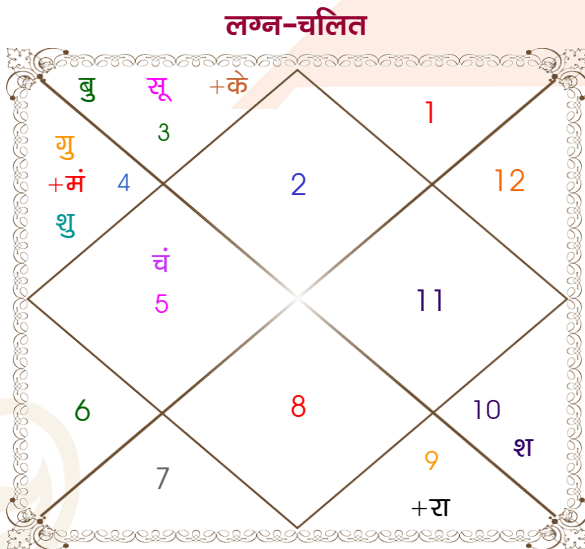

Mr.

Ms

Model: Web-FreeMatching

Order No: 121880604

पुल्लिंग : \_\_\_\_\_ लिंग \_\_\_\_\_ : स्त्रीलिंग  
 17-18/06/1991 : \_\_\_\_\_ जन्म तिथि \_\_\_\_\_ : 16/07/1996  
 सोम-मंगलवार : \_\_\_\_\_ दिन \_\_\_\_\_ : मंगलवार  
 घंटे 04:25:00 : \_\_\_\_\_ जन्म समय \_\_\_\_\_ : 06:00:00 घंटे  
 घटी 57:48:59 : \_\_\_\_\_ जन्म समय(घटी) \_\_\_\_\_ : 01:18:27 घटी  
 India : \_\_\_\_\_ देश \_\_\_\_\_ : India  
 Simla : \_\_\_\_\_ स्थान \_\_\_\_\_ : Simla  
 31:06:00 उत्तर : \_\_\_\_\_ अक्षांश \_\_\_\_\_ : 31:06:00 उत्तर  
 77:10:00 पूर्व : \_\_\_\_\_ रेखांश \_\_\_\_\_ : 77:10:00 पूर्व  
 82:30:00 पूर्व : \_\_\_\_\_ मध्य रेखांश \_\_\_\_\_ : 82:30:00 पूर्व  
 घंटे -00:21:20 : \_\_\_\_\_ स्थानिक संस्कार \_\_\_\_\_ : -00:21:20 घंटे  
 घंटे 00:00:00 : \_\_\_\_\_ ग्रीष्म संस्कार \_\_\_\_\_ : 00:00:00 घंटे  
 05:17:24 : \_\_\_\_\_ सूर्योदय \_\_\_\_\_ : 05:28:37  
 19:27:07 : \_\_\_\_\_ सूर्यास्त \_\_\_\_\_ : 19:25:48  
 23:44:32 : \_\_\_\_\_ चित्रपक्षीय अयनांश \_\_\_\_\_ : 23:48:36

## अष्टकूट गुण सारिणी

कूट	वर	कन्या	अंक	प्राप्त	दोष	क्षेत्र
वर्ण	क्षत्रिय	विप्र	1	0.00	--	जातीय कर्म
वश्य	वनचर	जलचर	2	1.00	--	स्वभाव
तारा	क्षेम	वध	3	1.50	--	भाग्य
योनि	मूषक	मेष	4	2.00	--	यौन विचार
मैत्री	सूर्य	चन्द्र	5	5.00	--	आपसी सम्बन्ध
गण	मनुष्य	देव	6	5.00	--	सामाजिकता
भकूट	सिंह	कर्क	7	0.00	हाँ	जीवन शैली
नाड़ी	मध्य	मध्य	8	0.00	हाँ	स्वास्थ्य/संतान
कुल :			36	14.50		