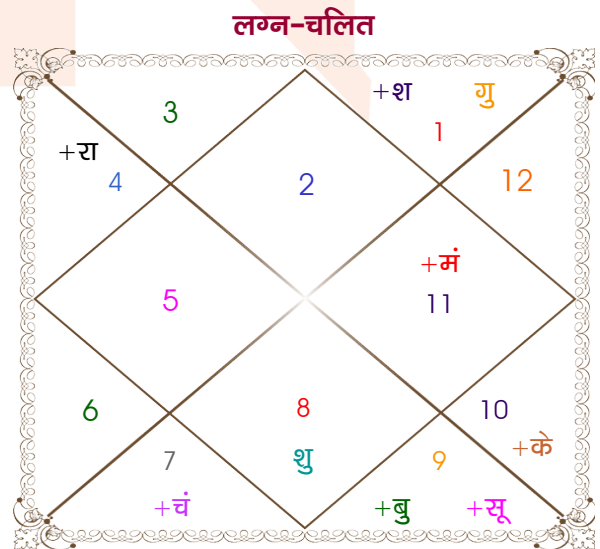

Archit

Ms. Rupali

Model: Web-FreeMatching

Order No: 121879903

पुल्लिंग : \_\_\_\_\_ लिंग \_\_\_\_\_ : स्त्रीलिंग  
 05/10/1998 : \_\_\_\_\_ जन्म तिथि \_\_\_\_\_ : 02/01/2000  
 सोमवार : \_\_\_\_\_ दिन \_\_\_\_\_ : रविवार  
 घंटे 14:37:00 : \_\_\_\_\_ जन्म समय \_\_\_\_\_ : 14:20:00 घंटे  
 घटी 20:52:08 : \_\_\_\_\_ जन्म समय(घटी) \_\_\_\_\_ : 17:44:13 घटी  
 India : \_\_\_\_\_ देश \_\_\_\_\_ : India  
 Delhi : \_\_\_\_\_ स्थान \_\_\_\_\_ : Delhi  
 28:39:00 उत्तर : \_\_\_\_\_ अक्षांश \_\_\_\_\_ : 28:39:00 उत्तर  
 77:13:00 पूर्व : \_\_\_\_\_ रेखांश \_\_\_\_\_ : 77:13:00 पूर्व  
 82:30:00 पूर्व : \_\_\_\_\_ मध्य रेखांश \_\_\_\_\_ : 82:30:00 पूर्व  
 घंटे -00:21:08 : \_\_\_\_\_ स्थानिक संस्कार \_\_\_\_\_ : -00:21:08 घंटे  
 घंटे 00:00:00 : \_\_\_\_\_ ग्रीष्म संस्कार \_\_\_\_\_ : 00:00:00 घंटे  
 06:16:08 : \_\_\_\_\_ सूर्योदय \_\_\_\_\_ : 07:14:18  
 18:02:47 : \_\_\_\_\_ सूर्यास्त \_\_\_\_\_ : 17:35:34  
 23:50:13 : \_\_\_\_\_ चित्रपक्षीय अयनांश \_\_\_\_\_ : 23:51:12

विंशोत्तरी शनि 7वर्ष 3मा 15दि केतु 20/01/2023 19/01/2030	अंश	राशि	ग्रह	राशि	अंश	विंशोत्तरी गुरु 4वर्ष 2मा 2दि बुध 06/03/2023 05/03/2040
केतु	18/06/2023	10:42:49	मक	लग्न	वृष	00:16:04
शुक्र	17/08/2024	18:05:23	कन्या	सूर्य	धनु	17:24:02
सूर्य	23/12/2024	11:32:58	मीन	चंद्र	तुला	29:51:23
चन्द्र	24/07/2025	04:51:07	सिंह	मंगल	कुंभ	04:47:00
मंगल	20/12/2025	25:15:17	कन्या	बुध	धनु	09:23:20
राहु	08/01/2027	26:46:22	कुंभ व	गुरु	मेष	01:26:11
गुरु	14/12/2027	11:40:00	कन्या	शुक्र	वृश्चि	08:45:45
शनि	22/01/2029	07:44:53	मेष व	शनि व	मेष	16:31:33
बुध	19/01/2030	07:02:10	सिंह व	राहु व	कर्क	10:02:58
		07:02:10	कुंभ व	केतु व	मक	10:02:58
		15:02:55	मक व	हर्ष	मक	21:00:00
		05:33:29	मक व	नेप	मक	09:22:15
		12:08:23	वृश्चि	प्लूटो	वृश्चि	17:37:55
					शनि	05/03/2040