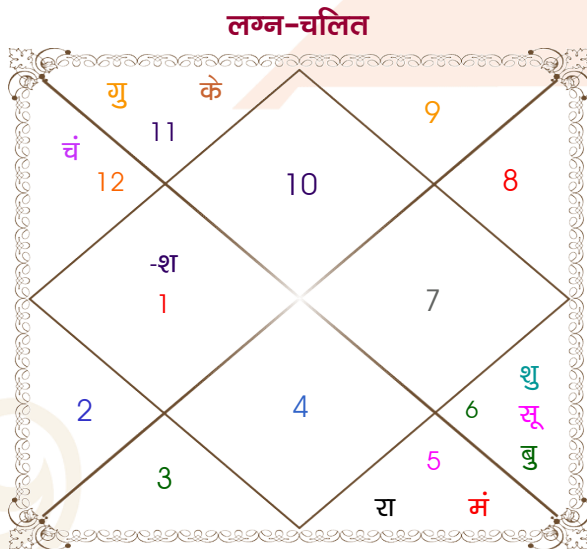

Archit

Ms. Rupali

Model: Web-FreeMatching

Order No: 121879903

पुल्लिंग : \_\_\_\_\_ लिंग \_\_\_\_\_ : स्त्रीलिंग  
 05/10/1998 : \_\_\_\_\_ जन्म तिथि \_\_\_\_\_ : 02/01/2000  
 सोमवार : \_\_\_\_\_ दिन \_\_\_\_\_ : रविवार  
 घंटे 14:37:00 : \_\_\_\_\_ जन्म समय \_\_\_\_\_ : 14:20:00 घंटे  
 घटी 20:52:08 : \_\_\_\_\_ जन्म समय(घटी) \_\_\_\_\_ : 17:44:13 घटी  
 India : \_\_\_\_\_ देश \_\_\_\_\_ : India  
 Delhi : \_\_\_\_\_ स्थान \_\_\_\_\_ : Delhi  
 28:39:00 उत्तर : \_\_\_\_\_ अक्षांश \_\_\_\_\_ : 28:39:00 उत्तर  
 77:13:00 पूर्व : \_\_\_\_\_ रेखांश \_\_\_\_\_ : 77:13:00 पूर्व  
 82:30:00 पूर्व : \_\_\_\_\_ मध्य रेखांश \_\_\_\_\_ : 82:30:00 पूर्व  
 घंटे -00:21:08 : \_\_\_\_\_ स्थानिक संस्कार \_\_\_\_\_ : -00:21:08 घंटे  
 घंटे 00:00:00 : \_\_\_\_\_ ग्रीष्म संस्कार \_\_\_\_\_ : 00:00:00 घंटे  
 06:16:08 : \_\_\_\_\_ सूर्योदय \_\_\_\_\_ : 07:14:18  
 18:02:47 : \_\_\_\_\_ सूर्यास्त \_\_\_\_\_ : 17:35:34  
 23:50:13 : \_\_\_\_\_ चित्रपक्षीय अयनांश \_\_\_\_\_ : 23:51:12

विंशोत्तरी शनि 7वर्ष 3मा 15दि केतु 20/01/2023 19/01/2030	अंश	राशि	ग्रह	राशि	अंश	विंशोत्तरी गुरु 4वर्ष 2मा 2दि बुध 06/03/2023 05/03/2040
केतु	18/06/2023	10:42:49	मक	लग्न	वृष	00:16:04
शुक्र	17/08/2024	18:05:23	कन्या	सूर्य	धनु	17:24:02
सूर्य	23/12/2024	11:32:58	मीन	चंद्र	तुला	29:51:23
चन्द्र	24/07/2025	04:51:07	सिंह	मंगल	कुंभ	04:47:00
मंगल	20/12/2025	25:15:17	कन्या	बुध	धनु	09:23:20
राहु	08/01/2027	26:46:22	कुंभ व	गुरु	मेष	01:26:11
गुरु	14/12/2027	11:40:00	कन्या	शुक्र	वृश्चि	08:45:45
शनि	22/01/2029	07:44:53	मेष व	शनि व	मेष	16:31:33
बुध	19/01/2030	07:02:10	सिंह व	राहु व	कर्क	10:02:58
		07:02:10	कुंभ व	केतु व	मक	10:02:58
		15:02:55	मक व	हर्ष	मक	21:00:00
		05:33:29	मक व	नेप	मक	09:22:15
		12:08:23	वृश्चि	प्लूटो	वृश्चि	17:37:55
					शनि	05/03/2040