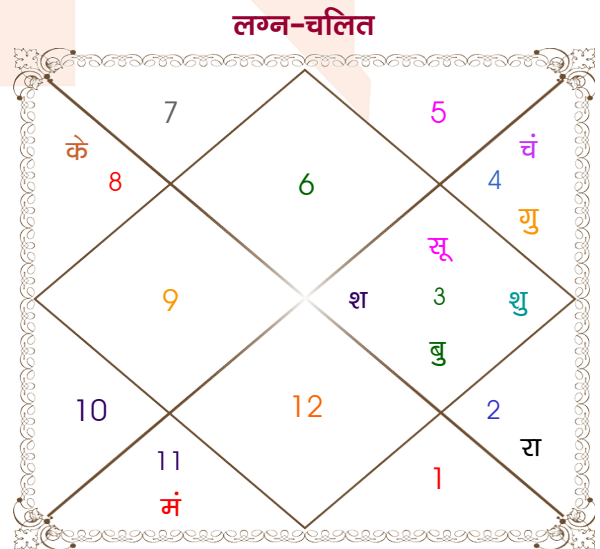

Lokesh Soni

Sanya Soni

Model: Web-FreeMatching

Order No: 121879702

पुल्लिंग : \_\_\_\_\_ लिंग \_\_\_\_\_ : स्त्रीलिंग  
 26/02/2004 : \_\_\_\_\_ जन्म तिथि \_\_\_\_\_ : 03/07/2003  
 गुरुवार : \_\_\_\_\_ दिन \_\_\_\_\_ : गुरुवार  
 घंटे 18:13:00 : \_\_\_\_\_ जन्म समय \_\_\_\_\_ : 12:20:00 घंटे  
 घटी 28:59:03 : \_\_\_\_\_ जन्म समय(घटी) \_\_\_\_\_ : 16:24:35 घटी  
 India : \_\_\_\_\_ देश \_\_\_\_\_ : India  
 Hyderabad : \_\_\_\_\_ स्थान \_\_\_\_\_ : Alwar  
 17:22:00 उत्तर : \_\_\_\_\_ अक्षांश \_\_\_\_\_ : 27:32:00 उत्तर  
 78:26:00 पूर्व : \_\_\_\_\_ रेखांश \_\_\_\_\_ : 76:35:00 पूर्व  
 82:30:00 पूर्व : \_\_\_\_\_ मध्य रेखांश \_\_\_\_\_ : 82:30:00 पूर्व  
 घंटे -00:16:16 : \_\_\_\_\_ स्थानिक संस्कार \_\_\_\_\_ : -00:23:40 घंटे  
 घंटे 00:00:00 : \_\_\_\_\_ ग्रीष्म संस्कार \_\_\_\_\_ : 00:00:00 घंटे  
 06:37:22 : \_\_\_\_\_ सूर्योदय \_\_\_\_\_ : 05:32:32  
 18:21:25 : \_\_\_\_\_ सूर्यास्त \_\_\_\_\_ : 19:22:51  
 23:54:43 : \_\_\_\_\_ चित्रपक्षीय अयनांश \_\_\_\_\_ : 23:54:08

## अष्टकूट गुण सारिणी

कूट	वर	कन्या	अंक	प्राप्त	दोष	क्षेत्र
वर्ण	क्षत्रिय	विप्र	1	0.00	--	जातीय कर्म
वश्य	चतुष्पाद	जलचर	2	1.00	--	स्वभाव
तारा	विपत	मित्र	3	1.50	--	भाग्य
योनि	गज	मार्जार	4	2.00	--	यौन विचार
मैत्री	मंगल	चन्द्र	5	4.00	--	आपसी सम्बन्ध
गण	मनुष्य	राक्षस	6	0.00	हाँ	सामाजिकता
भकूट	मेष	कर्क	7	7.00	--	जीवन शैली
नाड़ी	मध्य	अन्त्य	8	8.00	--	स्वास्थ्य/संतान
कुल :			36	23.50		