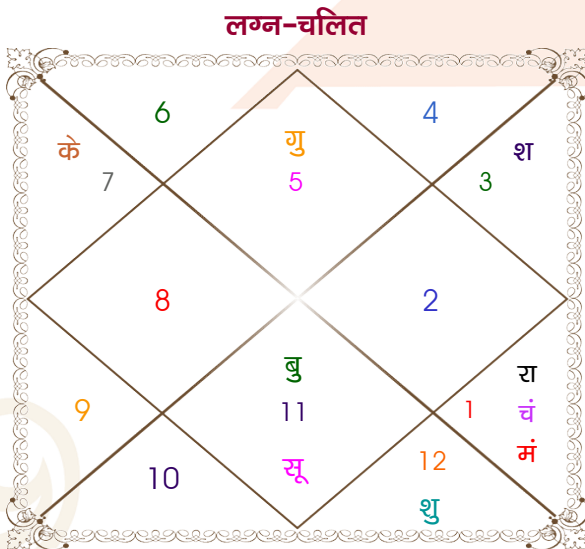

Lokesh Soni

Sanya Soni

Model: Web-FreeMatching

Order No: 121879702

पुल्लिंग : \_\_\_\_\_ लिंग \_\_\_\_\_ : स्त्रीलिंग  
 26/02/2004 : \_\_\_\_\_ जन्म तिथि \_\_\_\_\_ : 03/07/2003  
 गुरुवार : \_\_\_\_\_ दिन \_\_\_\_\_ : गुरुवार  
 घंटे 18:13:00 : \_\_\_\_\_ जन्म समय \_\_\_\_\_ : 12:20:00 घंटे  
 घटी 28:59:03 : \_\_\_\_\_ जन्म समय(घटी) \_\_\_\_\_ : 16:24:35 घटी  
 India : \_\_\_\_\_ देश \_\_\_\_\_ : India  
 Hyderabad : \_\_\_\_\_ स्थान \_\_\_\_\_ : Alwar  
 17:22:00 उत्तर : \_\_\_\_\_ अक्षांश \_\_\_\_\_ : 27:32:00 उत्तर  
 78:26:00 पूर्व : \_\_\_\_\_ रेखांश \_\_\_\_\_ : 76:35:00 पूर्व  
 82:30:00 पूर्व : \_\_\_\_\_ मध्य रेखांश \_\_\_\_\_ : 82:30:00 पूर्व  
 घंटे -00:16:16 : \_\_\_\_\_ स्थानिक संस्कार \_\_\_\_\_ : -00:23:40 घंटे  
 घंटे 00:00:00 : \_\_\_\_\_ ग्रीष्म संस्कार \_\_\_\_\_ : 00:00:00 घंटे  
 06:37:22 : \_\_\_\_\_ सूर्योदय \_\_\_\_\_ : 05:32:32  
 18:21:25 : \_\_\_\_\_ सूर्यास्त \_\_\_\_\_ : 19:22:51  
 23:54:43 : \_\_\_\_\_ चित्रपक्षीय अयनांश \_\_\_\_\_ : 23:54:08

## अष्टकूट गुण सारिणी

कूट	वर	कन्या	अंक	प्राप्त	दोष	क्षेत्र
वर्ण	क्षत्रिय	विप्र	1	0.00	--	जातीय कर्म
वश्य	चतुष्पाद	जलचर	2	1.00	--	स्वभाव
तारा	विपत	मित्र	3	1.50	--	भाग्य
योनि	गज	मार्जार	4	2.00	--	यौन विचार
मैत्री	मंगल	चन्द्र	5	4.00	--	आपसी सम्बन्ध
गण	मनुष्य	राक्षस	6	0.00	हाँ	सामाजिकता
भकूट	मेष	कर्क	7	7.00	--	जीवन शैली
नाड़ी	मध्य	अन्त्य	8	8.00	--	स्वास्थ्य/संतान
कुल :			36	23.50		